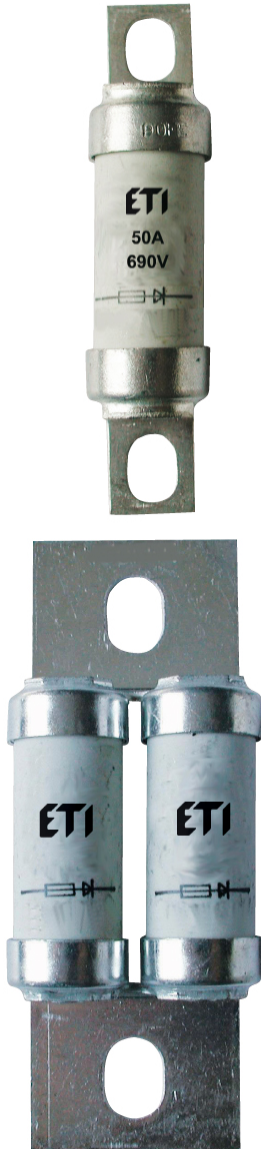

BS38TUQ/83/355A/690V

Особенности

Артикул	004750943
Наименование	BS38TUQ/83/355A/690V
Вес	.466
Группа	Тип BS
Размеры	screw 83mm
Номинальное напряжение dc (V)	350
Номинальный ток	355
Тип	BS
Типоразмер	BS38T
Группа 1	Защита полупроводников
Характеристика	aR
Номинальное напряжение ac (V)	690
Отключающая способность ac (kA)	100
Отключающая способность dc (kA)	100

Веб-страница продукта

Другая документация

[Технические данные](#)

ETIM международная спецификация

Номинальный ток	355A
Размер	Прочее
Номинальное напряжение	AC 690 V
С бойком/с ударником