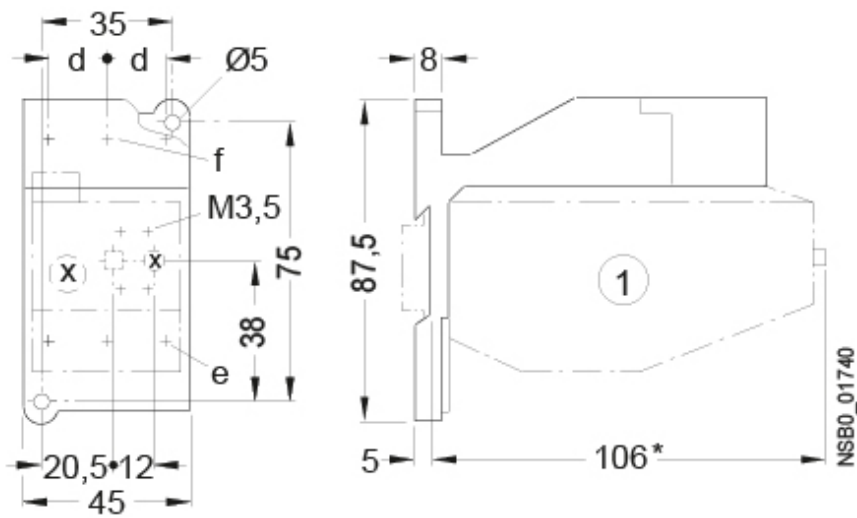

CES-RT0-12,5

Особенности

Артикул	004646595
Наименование	CES-RT0-12,5
Вес	.14
Группа	Контакты силовые СЕМ
Для использования с	CES 6-CES 18
Настройка уровня тока (А)	6,3-10
Аксессуары	Реле перегрузки
Серия	Аксессуары CES

[Веб-страница продукта](#)

Другая документация

[Технические данные](#)

Габаритные размеры

	d	e	f
CES-RT0 & CES-AD-RT0	10	M4	M3,5
CES-RT1 & CES-AD-RT1	14,3	M5	M4