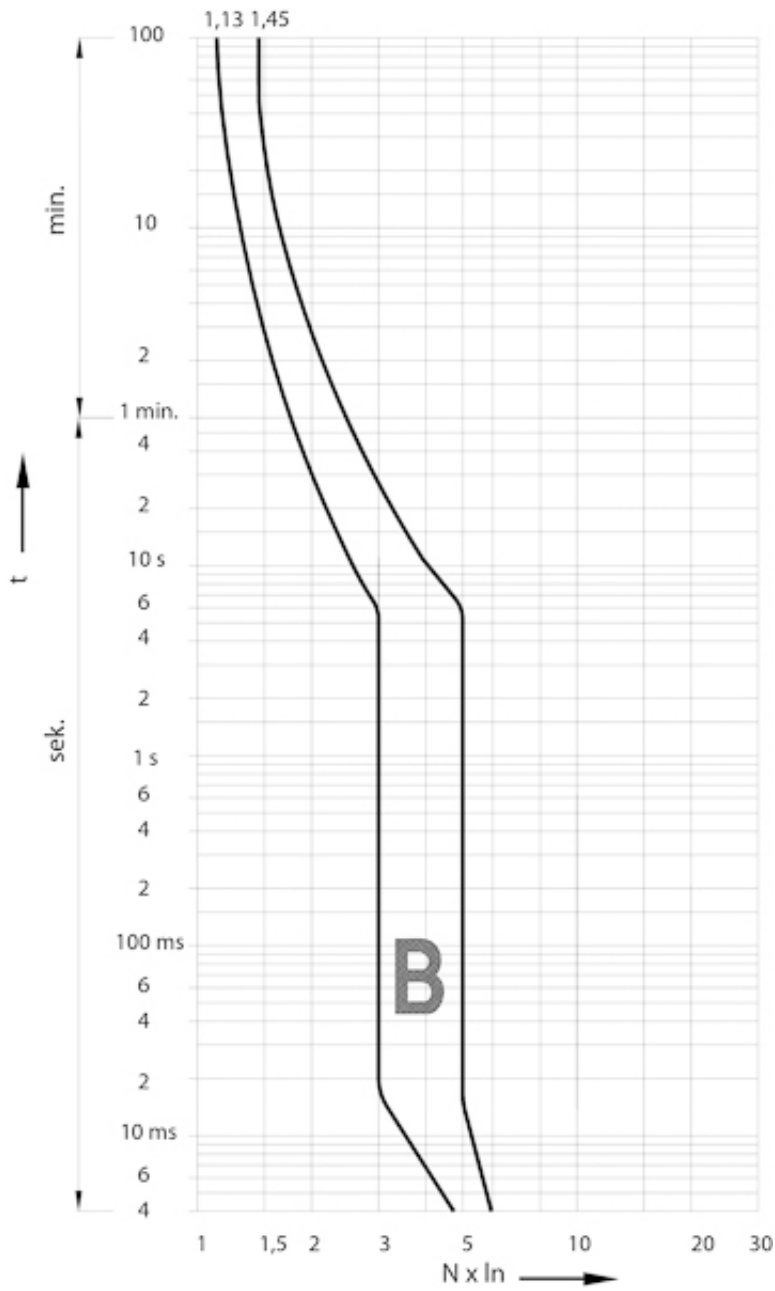

## ETIM международная спецификация

Номинальный ток	25 A
Характеристика срабатывания (кривая тока)	D
Количество полюсов	1+N
Отключающая способность по EN 60898	6

# Токо - временные характеристики