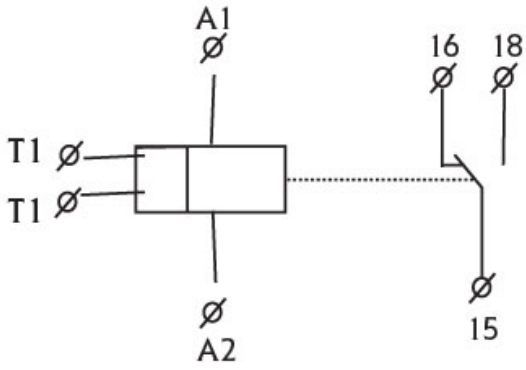

Обозначение/Подключение