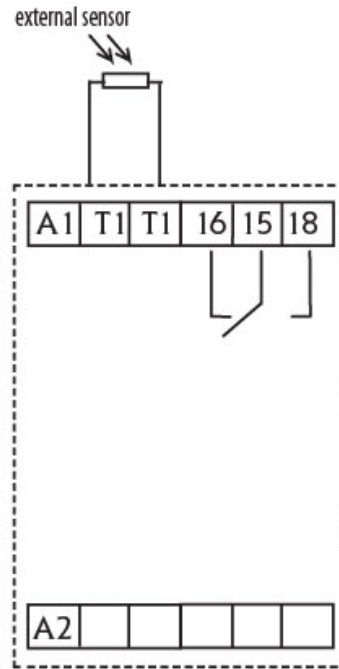

Обозначение/Подключение