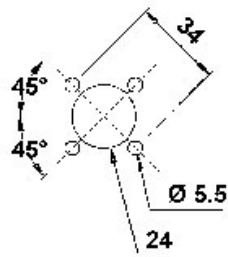

# Габаритные размеры

25

70

T

T

LA1 /R 160 - z rączką bezpośrednią

otworowanie drzwi