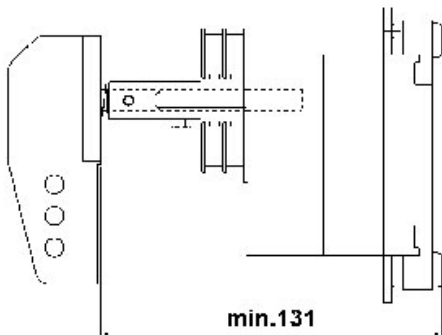

# Габаритные размеры

25

70

T

T

LA1 /R 160 - z rączką bezpośrednią

otworowanie drzwi