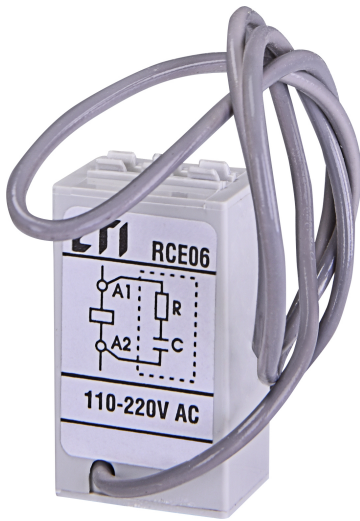

RCE10 380-400V/AC

Особенности

Артикул	004641703
Наименование	RCE10 380-400V/AC
Вес	.014
Группа	Контакторы силовые СЕМ, тепловые реле и аксессуары
Номинальное напряжение (V)	380-400 AC
Серия	Аксессуары СЕ, САЕ, СЕ17

Веб-страница продукта [🔗](#)

Другая документация

[Технические данные](#)

ETIM международная спецификация

Функциональное назначение / применение	RC-element
Номинальное рабочее напряжение	380-400 AC
Номинальное напряжение питания цепи управления Us AC 50 Гц	380-400V
Номинальное напряжение питания цепи управления Us AC 60 Гц	380-400V
С светодиодной индикацией	
Тип напряжения управления	Переменный ток (AC)