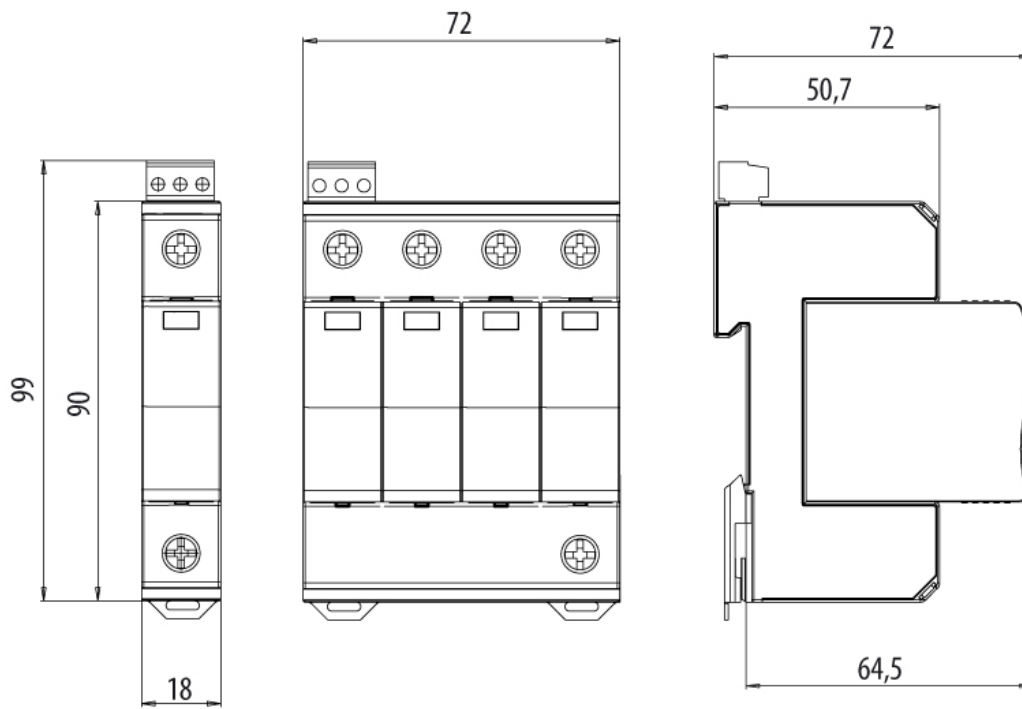

## Особенности

Артикул	002440322
Наименование	ETITEC B T12 275/12,5 3+0 RC
Вес	387
Группа	Защита домов и коттеджей
Тип	В,С,D
Количество полюсов	3
Стандарты iec vde	I, II, III / В,С,D
$i_{imp}$ 10 350 импульсный ток (кА)	12,5
$I_{max}(8/20)$ [кА]	60
Номинальное рабочее напряжение (V)	275
RC	Есть
Сетевая система	TNC 3 phase
Серия	Etitec B T12
Установка	Защита домов и коттеджей

# Габаритные размеры