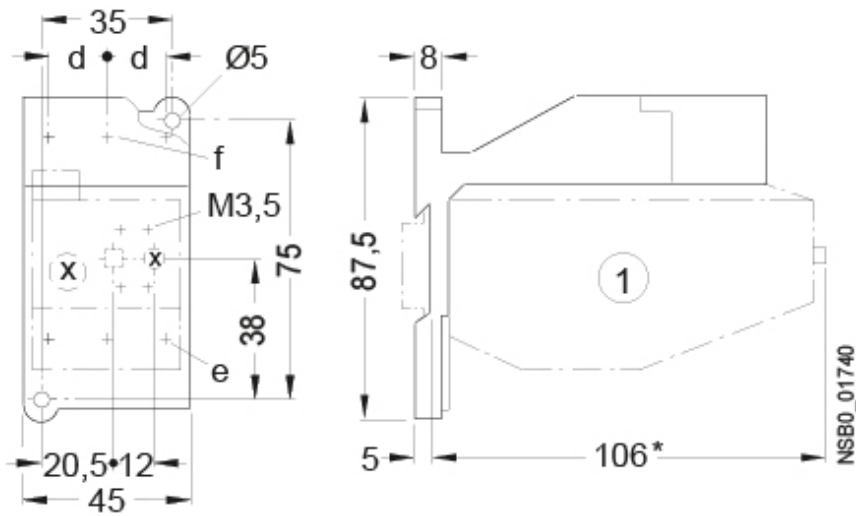

## Особенности

Артикул	004646614
Наименование	CES-AD-RT1
Вес	.05
Группа	Контакторы силовые СЕМ
Для использования с	CES-RT1
Количество NC контактов	Accessories CES
Аксессуары	Адаптер для монтажа теплового реле на шину TH35
Серия	Аксессуары CES

## Габаритные размеры

	d	e	f
CES-RT0 & CES-AD-RT0	10	M4	M3.5
CES-RT1 & CES-AD-RT1	14.3	M5	M4