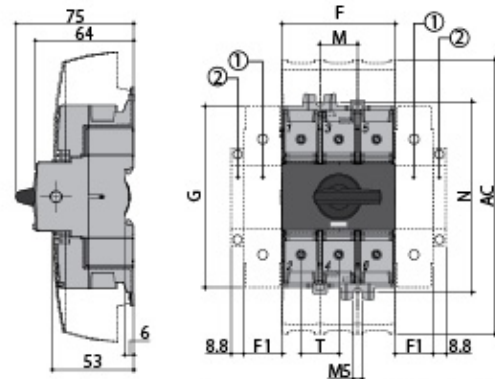

Другая документация

[СЕ сертификат](#)
[Технические данные](#)

Габаритные размеры

CLBS 16 - CLBS 80 3P

Rating (A)	Overall dimensions, (mm)				Terminal strouds, (mm) AC	Switch body, (mm)				Switch mounting, (mm)		Connection, (mm) T
	D min	D max	E min	E max		F	F1	G	J	M	N	
16-40	30	235	100	372	110	45	15	68	15	30	75	15
63-80	30	235	100	372	110	52.5	17.5	76	17.5	35	85	17.5

CLBS 100 - CLBS 125 3P

Rating (A)	Overall dimensions, (mm)				Terminal strouds, (mm) AC	Switch body, (mm)				Switch mounting, (mm)		Connection, (mm) T
	D min	D max	E min	E max		F	F1	G	J	M	H	
100-125	30	201	100	372	189	78	26	124.6	13	26	131.4	26