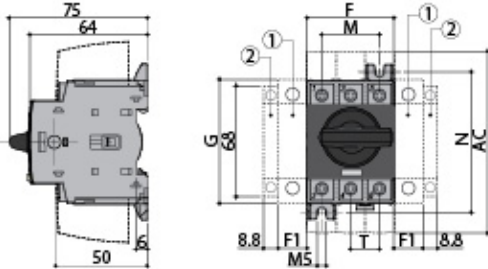

CLBS-DH125/B

Особенности

Артикул	004661411
Наименование	CLBS-DH125/B
Вес	.008
Группа	Разъединители
Тип	Рукоятка прямая черная (100-125A)
Для использования с	CLBS
Серия	Аксессуары для CLBS

[Веб-страница продукта](#) 

Другая документация

[СЕ сертификат](#)
[Технические данные](#)

Габаритные размеры

CLBS 16 - CLBS 80 3P

Rating (A)	Overall dimensions, (mm)				Terminal strouds, (mm) AC	Switch body, (mm)				Switch mounting, (mm)		Connection, (mm) T
	D min	D max	E min	E max		F	F1	G	J	M	N	
16-40	30	235	100	372	110	45	15	68	15	30	75	15
63-80	30	235	100	372	110	52.5	17.5	76	17.5	35	85	17.5

CLBS 100 - CLBS 125 3P

Rating (A)	Overall dimensions, (mm)				Terminal strouds, (mm) AC	Switch body, (mm)				Switch mounting, (mm)		Connection, (mm) T
	D min	D max	E min	E max		F	F1	G	J	M	H	
100-125	30	201	100	372	189	78	26	124.6	13	26	131.4	26