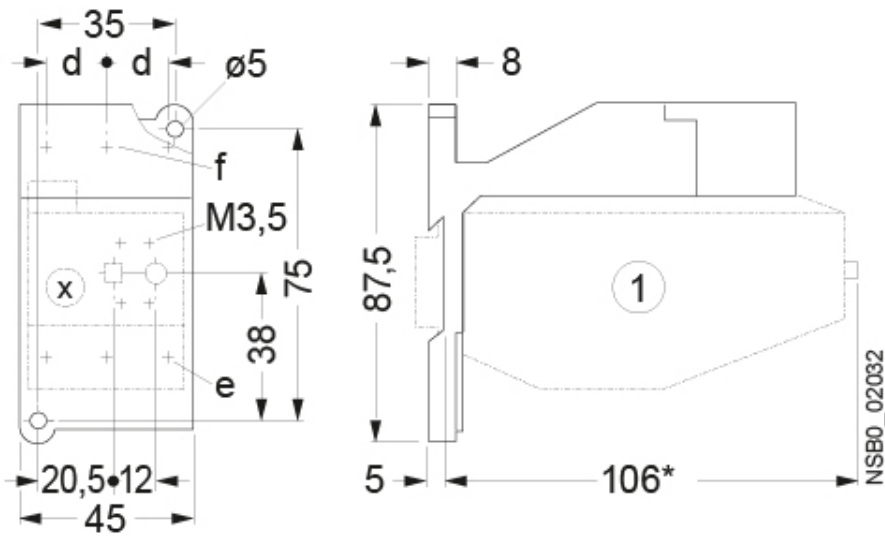

## Особенности

Артикул	004646601
Наименование	CES-RT2-45
Вес	.2
Группа	Контакты силовые СЕМ
Для использования с	CES 40-CES 45
Настройка уровня тока (А)	36-45
Аксессуары	Реле перегрузки
Серия	Аксессуары CES

## Габаритные размеры

	d	e	f
CES-RT2 % CES-AD-RT2	18.5	M5	M5