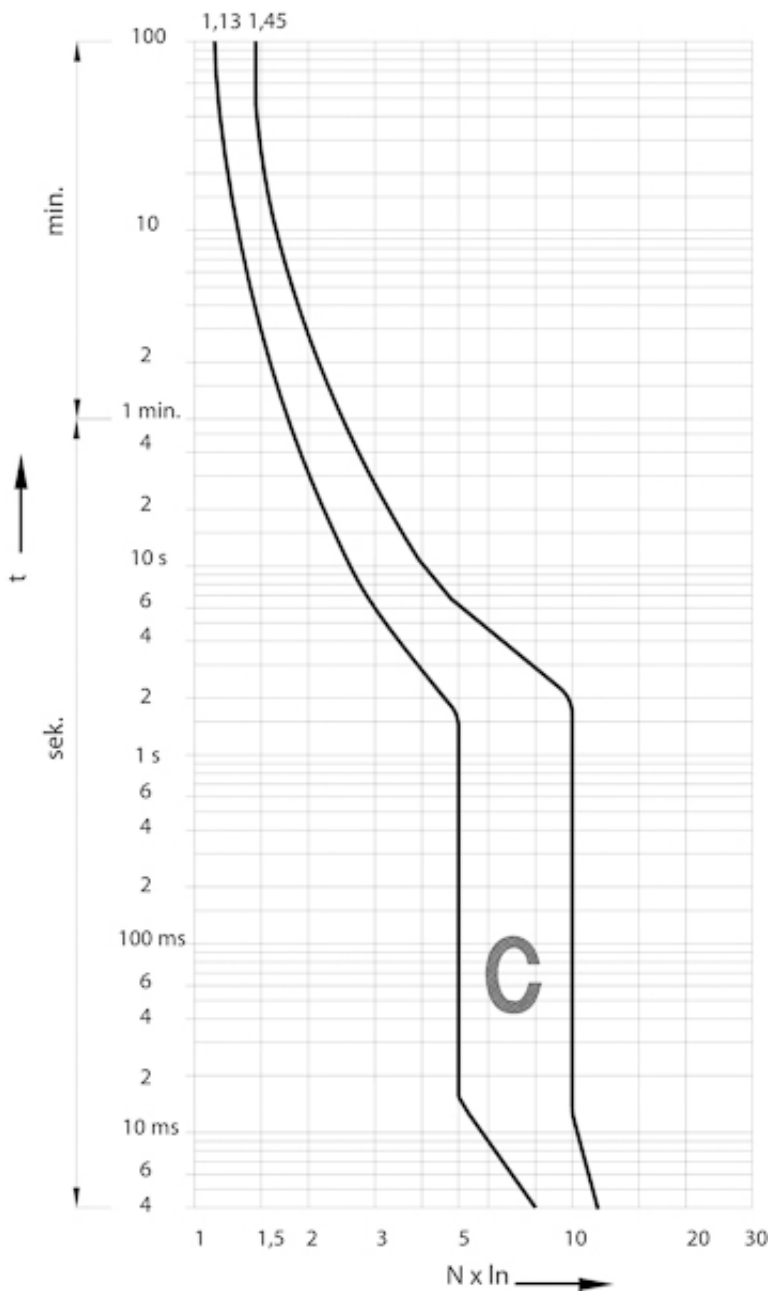

ETIMAT 6 2p C25

Особенности

Артикул	002143518
Наименование	ETIMAT 6 2p C25
Вес	.26
Группа	Модульные автоматические выключатели и аксессуары
Назначение	Автоматические выключатели
Отключающая способность (кА)	6
Характеристика срабатывания	C
Номинальный ток	25
Количество полюсов	2
Серия	ETIMAT 6 6кА

[Веб-страница продукта](#) 

Другая документация

[СЕ сертификат](#)
[Технические данные](#)
[3D Model](#)

Технические характеристики

Токо - временные характеристики

Габаритные размеры

Обозначение/Подключение

1P

1P+N

2P

3P

3P+N