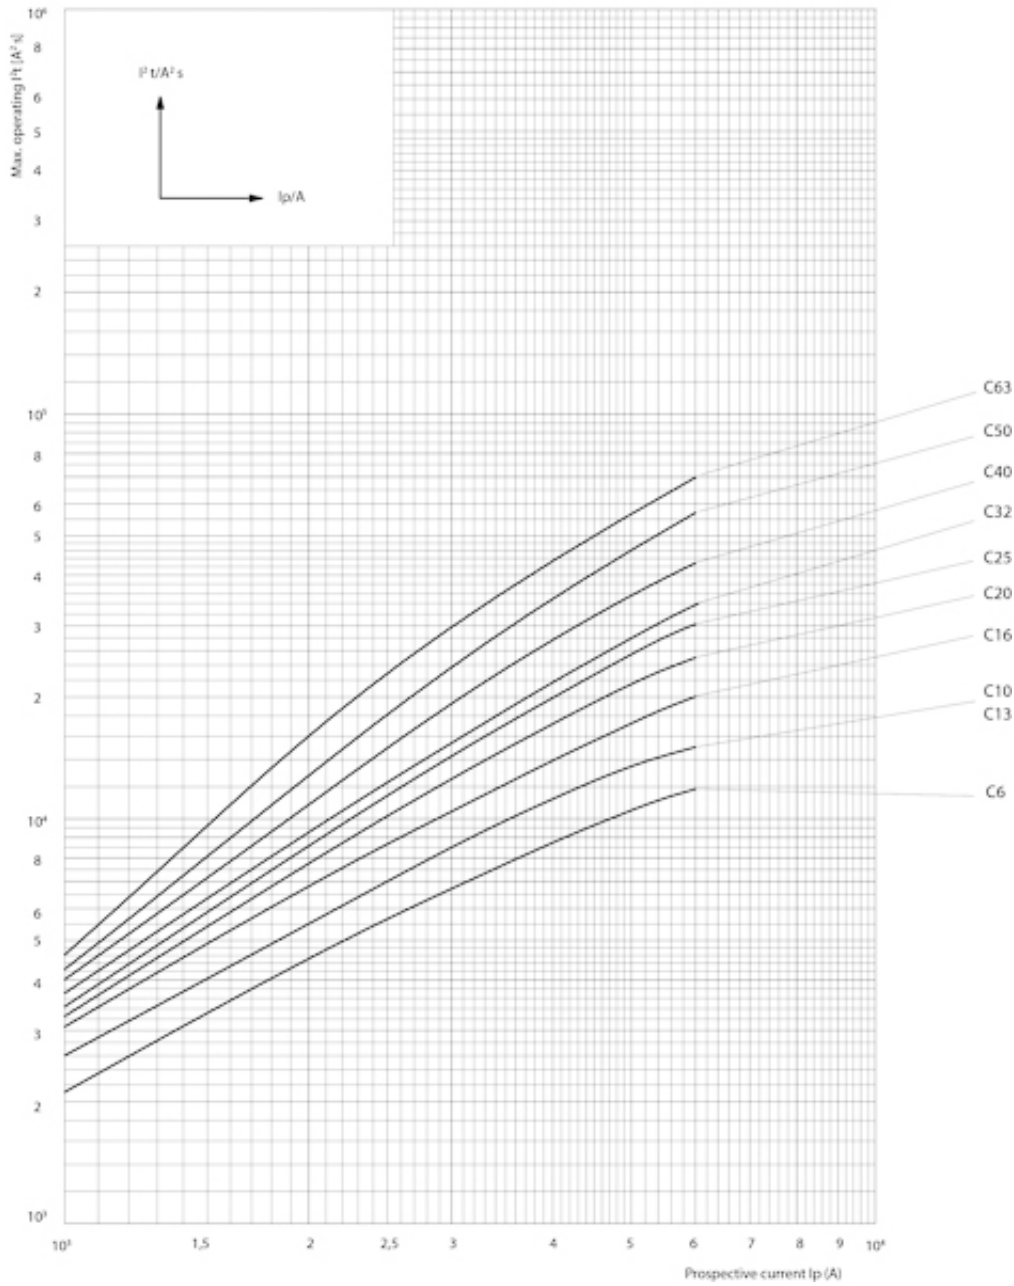

ETIMAT 6 2p C25

Особенности

Артикул	002143518
Наименование	ETIMAT 6 2p C25
Вес	.26
Группа	Модульные автоматические выключатели и аксессуары
Назначение	Автоматические выключатели
Отключающая способность (кА)	6
Характеристика срабатывания	C
Номинальный ток	25
Количество полюсов	2
Серия	ETIMAT 6 6кА

[Веб-страница продукта](#) 

Другая документация

[СЕ сертификат](#)
[Технические данные](#)
[3D Model](#)

Технические характеристики

Токо - временные характеристики

Габаритные размеры

Обозначение/Подключение

1P

1P+N

2P

3P

3P+N