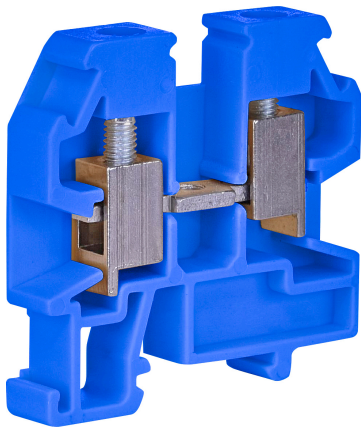

VS 4 PAM N

Особенности

Артикул	003901443
Наименование	VS 4 PAM N
Вес	7.26
Группа	Screw type terminals
Назначение	Клеммы миниатюрные VS
Цвет	Синий
Серия	SM Line-up terminals

Веб-страница продукта

Другая документация

CE сертификат
Технические данные

ETIM международная спецификация

Способ/место крепления	DIN rail (top hat rail) 15 mm
Цвет	Синий
Номинальное рабочее напряжение	440V
Длина	34mm
Диапазон размеров зажимаемых деталей	4
Рабочая температура	°C
Класс негорючести изоляционного материала в соответствии с UL94	
Ширина/размер ячейки	6mm
Высота самой нижней позиции для монтажа	32.7mm
Требуется торцевая изолирующая пластина	true
Тип электрического соединения 1	Clip connection
Тип электрического соединения 2	
Количество уровней	
Количество мест крепления зажимов на уровень	
Соединенные внутренне звенья	
Сечение одножильного провода	0.3-6mm ²
Сечение многожильного провода с наконечником	mm ²
Сечение многожильного провода без наконечника	0.3-4mm ²
Сечение многожильного провода	mm ²
Материал изоляции корпуса	Термопласт
Место соединения	
Номинальный ток I _n	32A
Проверенная на взрывоопасность по версии "Ex e"	