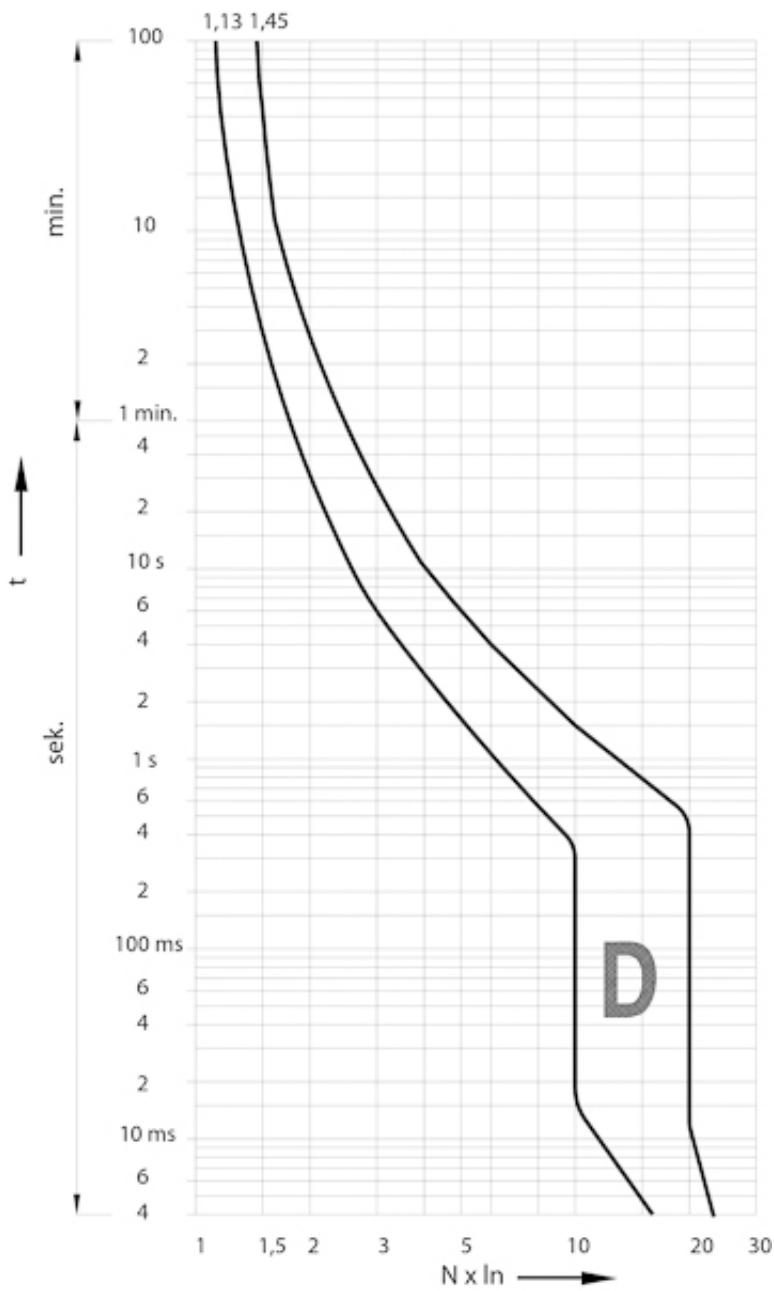

## ETIM международная спецификация

Номинальный ток	6 A
Характеристика срабатывания (кривая тока)	D
Количество полюсов	3+N
Отключающая способность по EN 60898	6

## Токо - временные характеристики