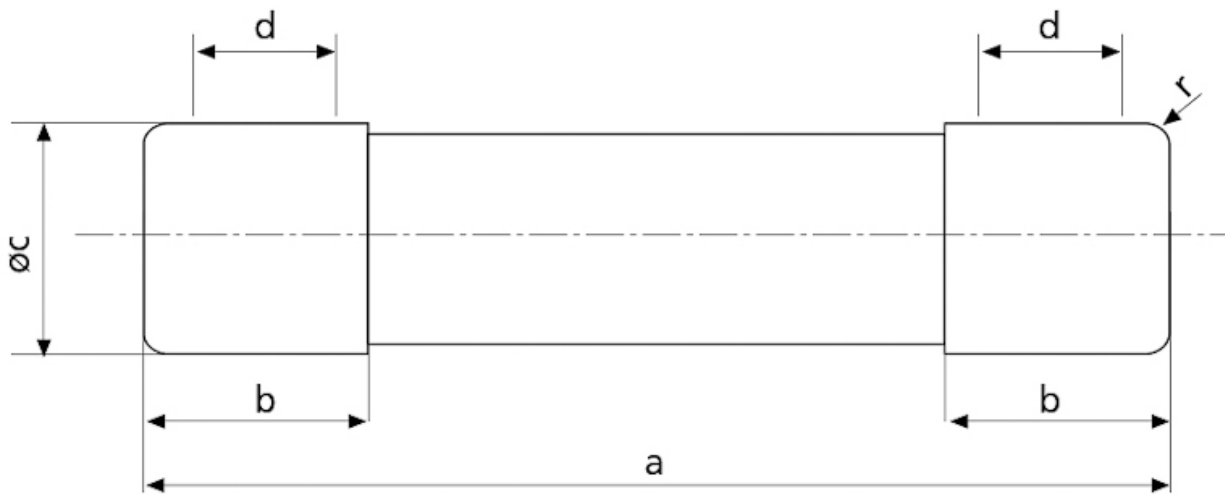

Веб-страница продукта 

Другая документация

CE сертификат
Технические данные

ETIM международная спецификация

Номинальный ток	6A
Размер	10x38 mm
Номинальное напряжение	AC 500/600 V
С бойком/с ударником	

Характеристики токов отключения

Технические характеристики

Токо - временные характеристики

Time current
characteristics I/t, aM
CH10, 14, 22

Габаритные размеры

	a	$b_{\text{max.}}$	c	$d_{\text{min.}}$	r
8 x 32	$31,5 \pm 0,5$	6,7	$8,5 \pm 0,1$	4	$1 \pm 0,5$
10 x 38	$38,0 \pm 0,6$	10,5	$10,3 \pm 0,1$	6	$1,5 \pm 0,5$
14 x 51	$51,0 + 0,6 / -1$	13,8	$14,3 \pm 0,1$	7,5	± 1
22 x 58	$58,0 + 0,1$	16,2	$22,2 \pm 0,1$	11	± 1