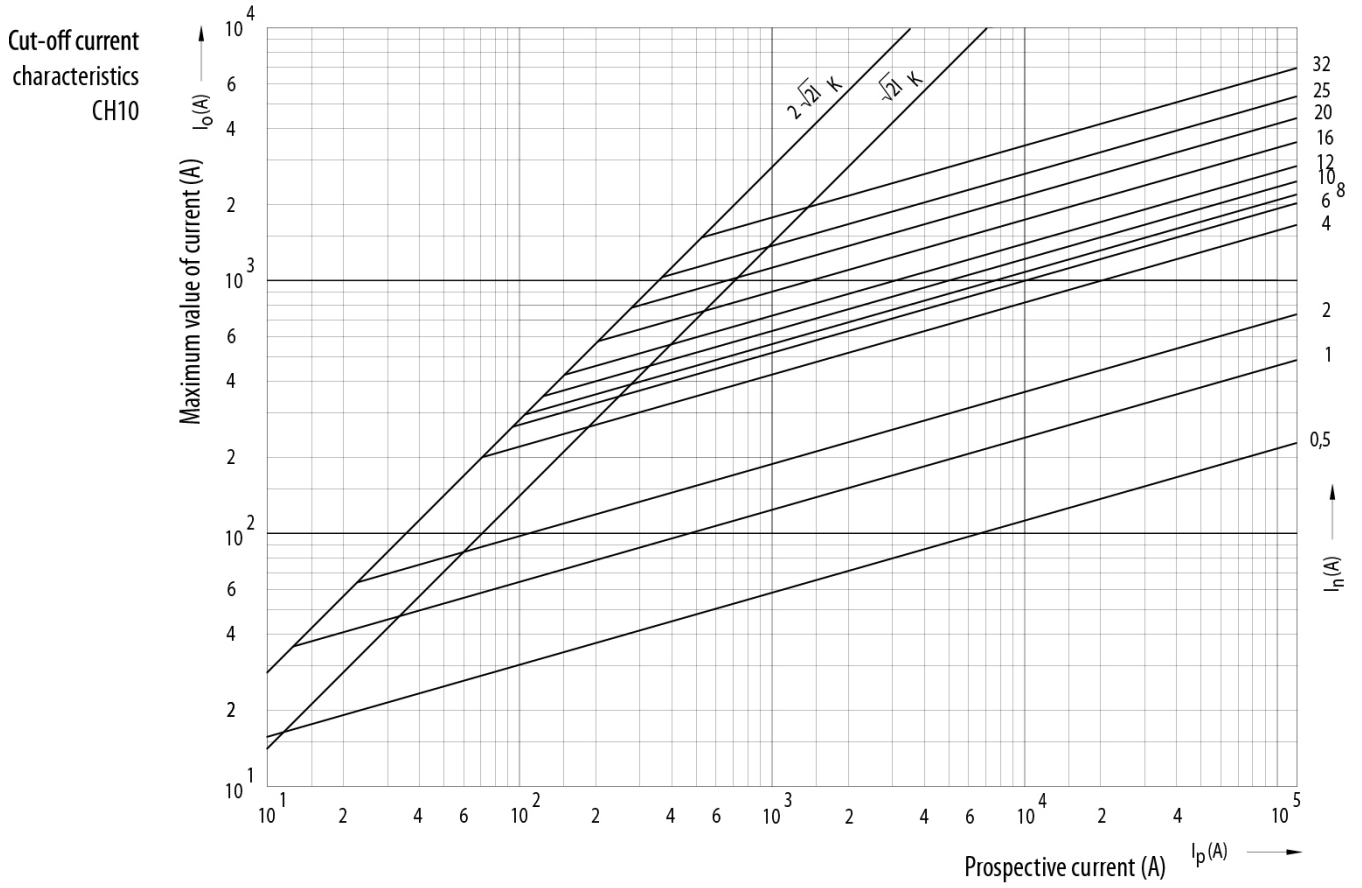

CH10x38 aM 6A/500V

Особенности

Артикул	002621005
Наименование	CH10x38 aM 6A/500V
Вес	7.6
Группа	Цилиндрические предохранители aM
Группа 1	CH Низковольтные предохранители цилиндрические
Характеристика	aM
Номинальное напряжение ac (V)	500
Номинальный ток	6
Тип	CH
Типоразмер	CH10
Отключающая способность ac (kA)	100
Размеры	10X38

Веб-страница продукта 

Другая документация

CE сертификат
Технические данные

ETIM международная спецификация

Номинальный ток	6A
Размер	10x38 mm
Номинальное напряжение	AC 500/600 V
С бойком/с ударником	

Характеристики токов отключения

Технические характеристики

Токо - временные характеристики

Time current
characteristics I/t, aM
CH10, 14, 22

Габаритные размеры

	a	$b_{\text{max.}}$	c	$d_{\text{min.}}$	r
8 x 32	$31,5 \pm 0,5$	6,7	$8,5 \pm 0,1$	4	$1 \pm 0,5$
10 x 38	$38,0 \pm 0,6$	10,5	$10,3 \pm 0,1$	6	$1,5 \pm 0,5$
14 x 51	$51,0 + 0,6 / -1$	13,8	$14,3 \pm 0,1$	7,5	± 1
22 x 58	$58,0 + 0,1$	16,2	$22,2 \pm 0,1$	11	± 1