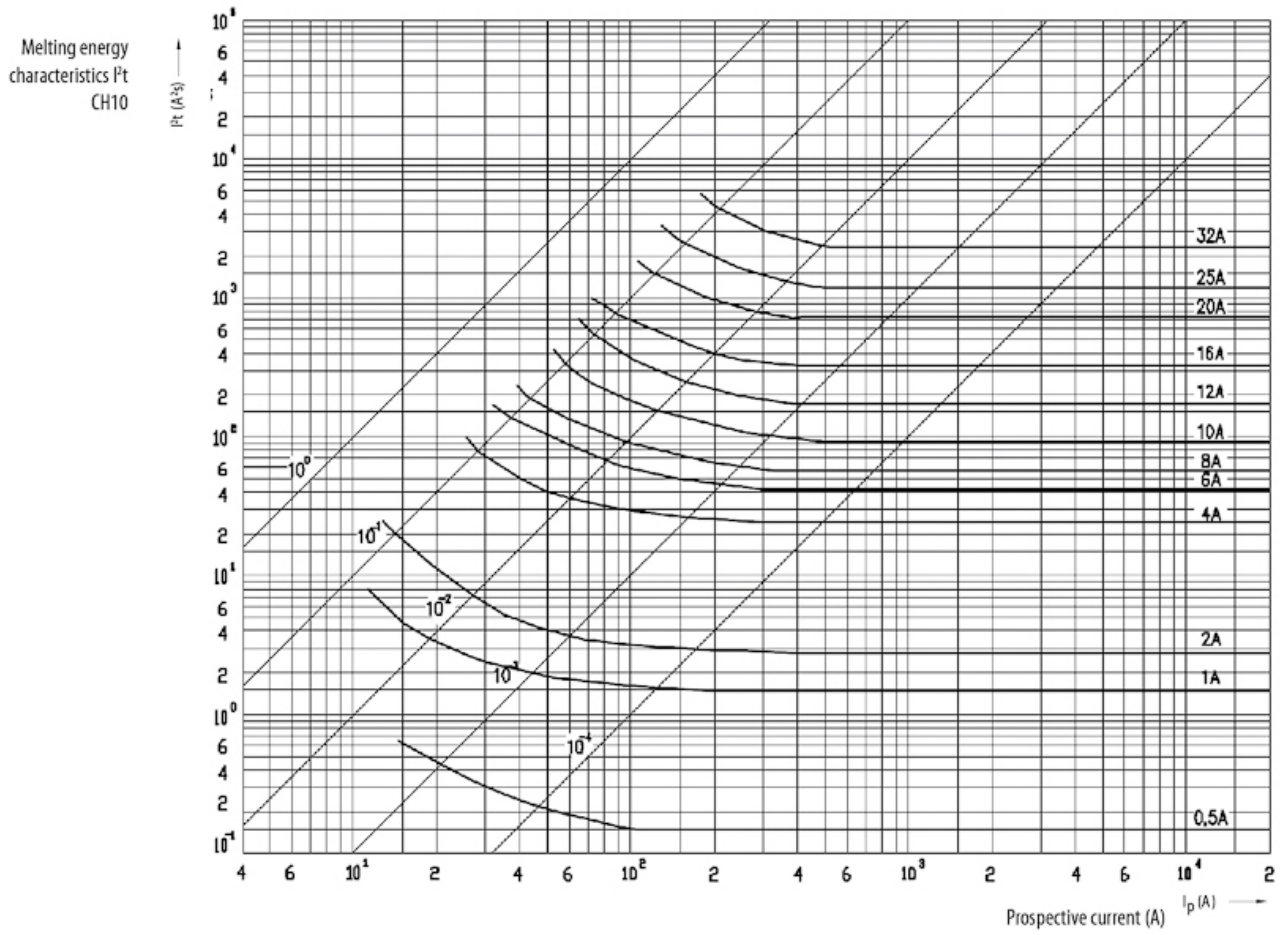

CH10x38 aM 6A/500V

Особенности

Артикул	002621005
Наименование	CH10x38 aM 6A/500V
Вес	7.6
Группа	Цилиндрические предохранители aM
Группа 1	CH Низковольтные предохранители цилиндрические
Характеристика	aM
Номинальное напряжение ac (V)	500
Номинальный ток	6
Тип	CH
Типоразмер	CH10
Отключающая способность ac (kA)	100
Размеры	10X38

Веб-страница продукта 

Другая документация

CE сертификат
Технические данные

ETIM международная спецификация

Номинальный ток	6A
Размер	10x38 mm
Номинальное напряжение	AC 500/600 V
С бойком/с ударником	

Характеристики токов отключения

Технические характеристики

Токо - временные характеристики

Time current
characteristics I/t, aM
CH10, 14, 22

Габаритные размеры

	a	$b_{\text{max.}}$	c	$d_{\text{min.}}$	r
8 x 32	$31,5 \pm 0,5$	6,7	$8,5 \pm 0,1$	4	$1 \pm 0,5$
10 x 38	$38,0 \pm 0,6$	10,5	$10,3 \pm 0,1$	6	$1,5 \pm 0,5$
14 x 51	$51,0 + 0,6 / -1$	13,8	$14,3 \pm 0,1$	7,5	± 1
22 x 58	$58,0 + 0,1$	16,2	$22,2 \pm 0,1$	11	± 1