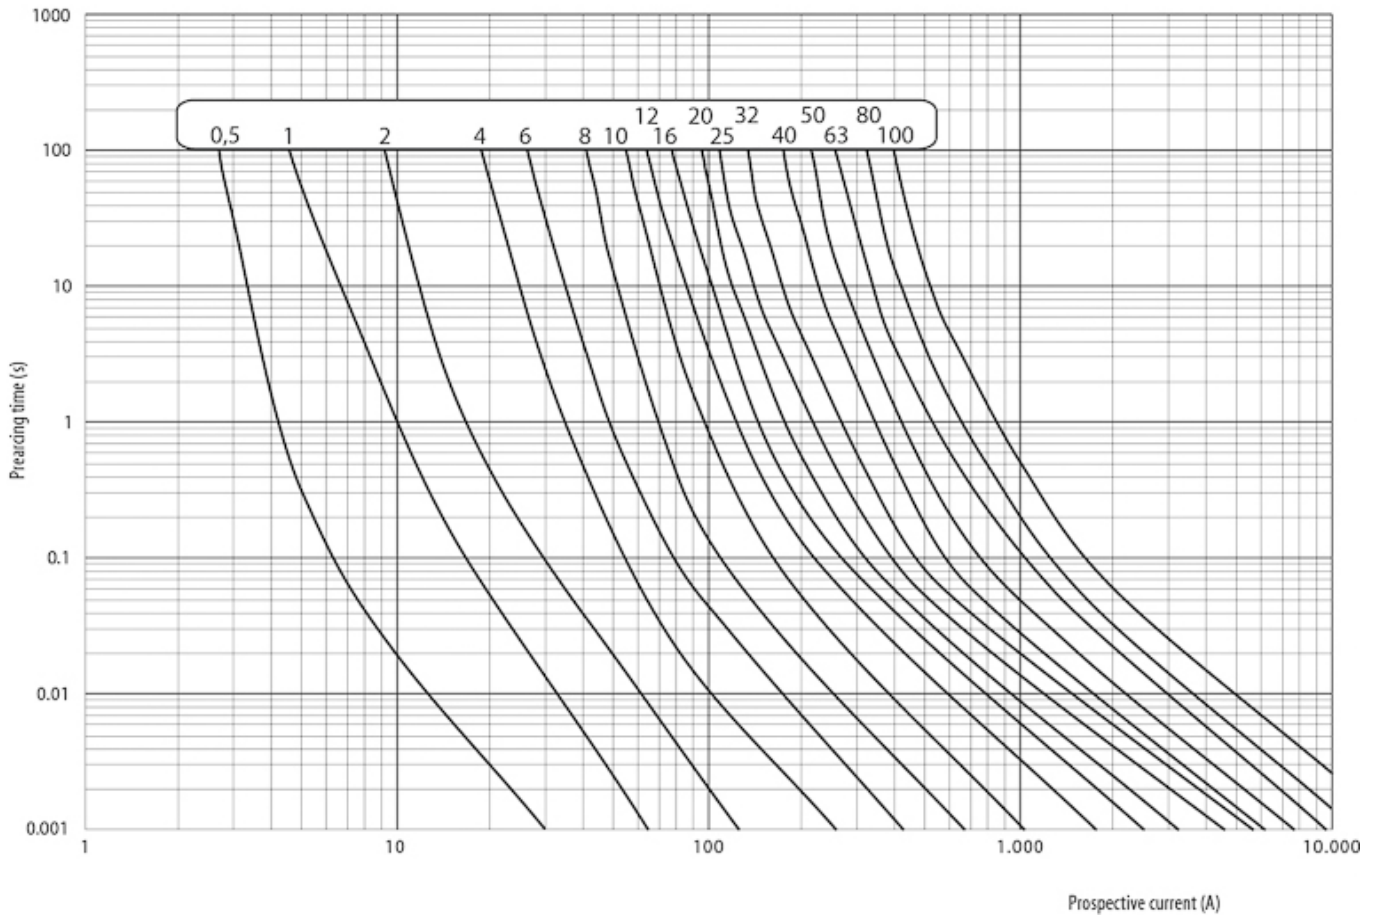

CH10x38 aM 6A/500V

Особенности

Артикул	002621005
Наименование	CH10x38 aM 6A/500V
Вес	7.6
Группа	Цилиндрические предохранители aM
Группа 1	CH Низковольтные предохранители цилиндрические
Характеристика	aM
Номинальное напряжение ac (V)	500
Номинальный ток	6
Тип	CH
Типоразмер	CH10
Отключающая способность ac (kA)	100
Размеры	10X38

Веб-страница продукта 

Другая документация

CE сертификат
Технические данные

ETIM международная спецификация

Номинальный ток	6A
Размер	10x38 mm
Номинальное напряжение	AC 500/600 V
С бойком/с ударником	

Характеристики токов отключения

Технические характеристики

Токо - временные характеристики

Time current
characteristics I/t, aM
CH10, 14, 22

Габаритные размеры

	a	$b_{\text{max.}}$	c	$d_{\text{min.}}$	r
8 x 32	$31,5 \pm 0,5$	6,7	$8,5 \pm 0,1$	4	$1 \pm 0,5$
10 x 38	$38,0 \pm 0,6$	10,5	$10,3 \pm 0,1$	6	$1,5 \pm 0,5$
14 x 51	$51,0 + 0,6 / -1$	13,8	$14,3 \pm 0,1$	7,5	± 1
22 x 58	$58,0 + 0,1$	16,2	$22,2 \pm 0,1$	11	± 1