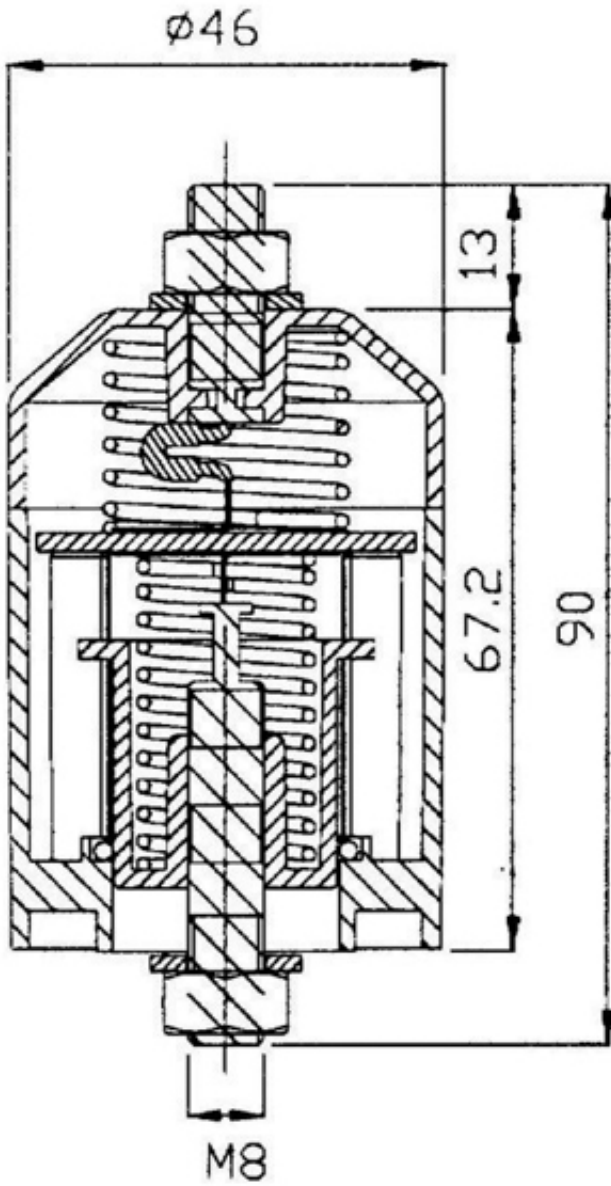

## Особенности

Артикул	002441170
Наименование	ETITES A 660/10/A-NO
Вес	.2
Группа	Защита домов и коттеджей
Тип	A
Стандарты iec vde	II / C
I <sub>max</sub> (8/20) [kA]	40
Номинальное рабочее напряжение (V)	660
RC	Нет
Серия	ETITES A Ограничители перенапряжения для защиты воздушных линий
Установка	Защита домов и коттеджей

## Габаритные размеры