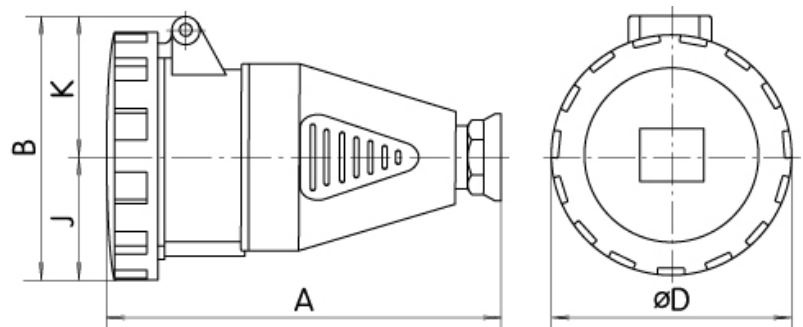

## ETIM международная спецификация

Ввод кабеля	Gland nut
Количество полюсов	3+PE
Материал	Пластик
IEC ток	16A
Ток для UL версии	A
Присоединение кабеля	Винтовое
Угол вилки	Прямой (-ая)
Степень защиты (IP)	IP67
Для вооруженных сил	
Ориентация вилки (по циферблату часов)	6h
Цвет	Красный
Напряжение	400 V (50+60 Hz) red

## Габаритные размеры

	A	B	øD	J	K	Pg
ESH 1632	136	78,5	70	35	43,5	16
ESH 1643	142	85,5	78	39	46,5	16
ESH 1653	145	92,5	87	43,5	49	16
ESH 3232	166	101,5	93	46,5	55	21
ESH 3243	166	101,5	93	46,5	55	21
ESH 3253	168	108	100	50	58	21
ESH 6343	224	-	113	196	-	29