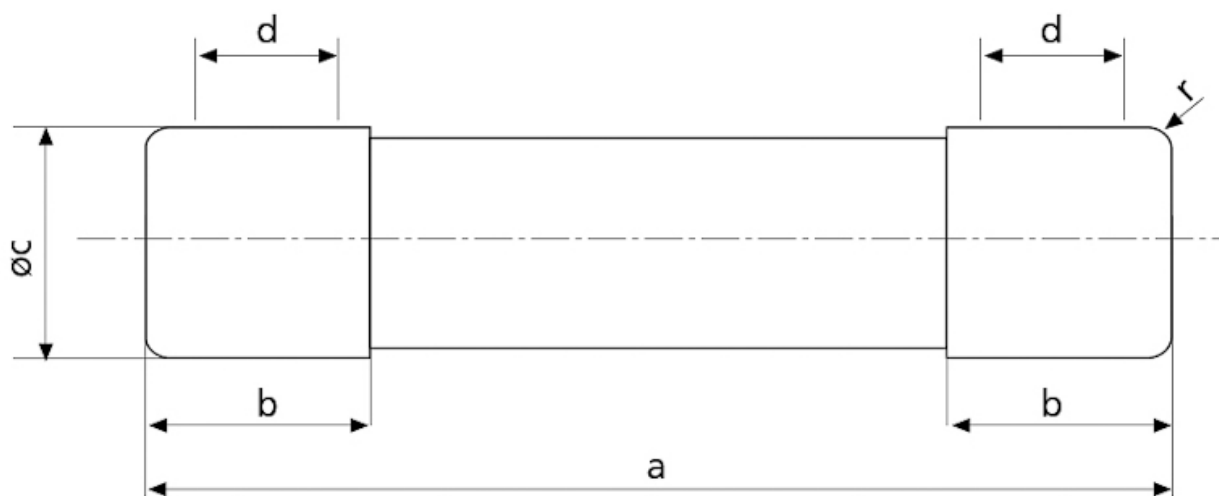

Веб-страница продукта 

Другая документация

CE сертификат
Технические данные

ETIM международная спецификация

Номинальный ток	0.5A
Размер	10x38 mm
Номинальное напряжение	AC 500/600 V
С бойком/с ударником	

Характеристики токов отключения

Технические характеристики

Токо - временные характеристики

Time current
characteristics I/t, aM
CH10, 14, 22

Габаритные размеры

	a	$b_{\text{max.}}$	c	$d_{\text{min.}}$	r
8 x 32	$31,5 \pm 0,5$	6,7	$8,5 \pm 0,1$	4	$1 \pm 0,5$
10 x 38	$38,0 \pm 0,6$	10,5	$10,3 \pm 0,1$	6	$1,5 \pm 0,5$
14 x 51	$51,0 + 0,6 / -1$	13,8	$14,3 \pm 0,1$	7,5	± 1
22 x 58	$58,0 + 0,1$	16,2	$22,2 \pm 0,1$	11	± 1