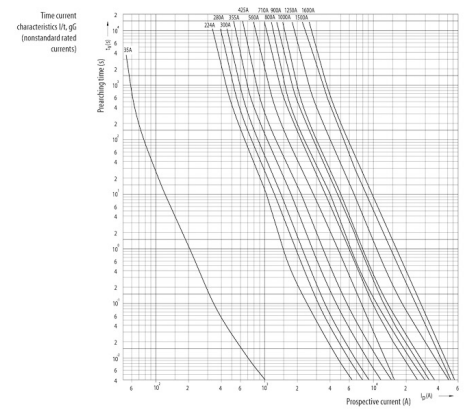

Веб-страница продукта

Другая документация

Технические данные

ETIM международная спецификация

Конструктивный размер	NH1
Номинальное напряжение переменного тока	400

Технические характеристики

Токо - временные характеристики

Габаритные размеры

	A	B	C	D	E	F	G	H	I	J	K	
NV00C	79	53	47	35	15	21	52	7,5			6	kombi
NV00C I	79	53	47	35	15	21	52	7,5			6	kombi
NV00	79	53	47	35	15	28	56	12			6	kombi
NV00 I	79	53	47	35	15	28	56	12			6	kombi
NV0	125	68	65	35	15	28	56	12			6	kombi
NV1C	135	68	65	40	15	28	61	12			6	kombi
NV1C I	135	68	65	40	15	28	61	12			6	kombi
NV1	135	72	65	40	20	46	65	14			6	kombi
NV1 I	135	72	65	40	20	46	65	14			6	kombi
NV2C	150	72	65	48	20	46	73	14			6	kombi
NV2C I	150	72	65	48	20	46	73	14			6	kombi
NV2	150	72	65	48	26	54	73	14			6	kombi
NV2 I	150	72	65	48	26	54	73	14			6	kombi
NV3C	150	72	65	60	26	54	84	14			6	kombi
NV3	150	72	65	60	33	65	84	14			6	kombi
NV4	200	75	66	87	50	100	121	24	150	16	8	
NV4a	200	99	87	85	50	95	121	27			6	
NV4a SI*	200	99	87	85	50	95	121	27			6	
NV1/1000V	155	90	87	40	20	45	59	9			6	