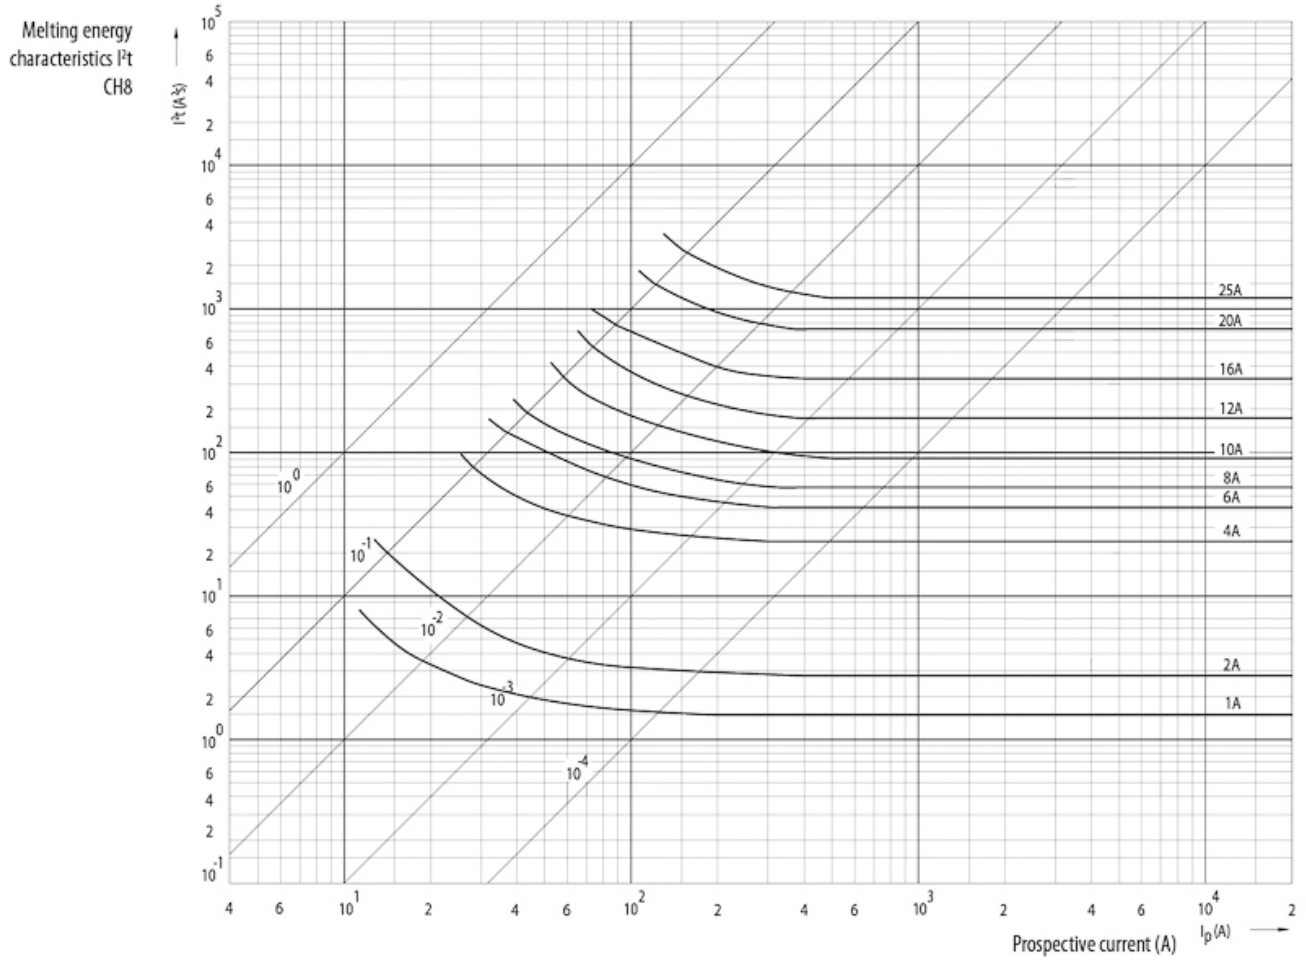

Технические характеристики

Токо - временные характеристики

Time current characteristics I/t, gG CH8

Габаритные размеры

	a	$b_{\text{max.}}$	c	$d_{\text{min.}}$	r
8 x 32	$31,5 \pm 0,5$	6,7	$8,5 \pm 0,1$	4	$1 \pm 0,5$
10 x 38	$38,0 \pm 0,6$	10,5	$10,3 \pm 0,1$	6	$1,5 \pm 0,5$
14 x 51	$51,0 + 0,6 / -1$	13,8	$14,3 \pm 0,1$	7,5	± 1
22 x 58	$58,0 + 0,1$	16,2	$22,2 \pm 0,1$	11	± 1