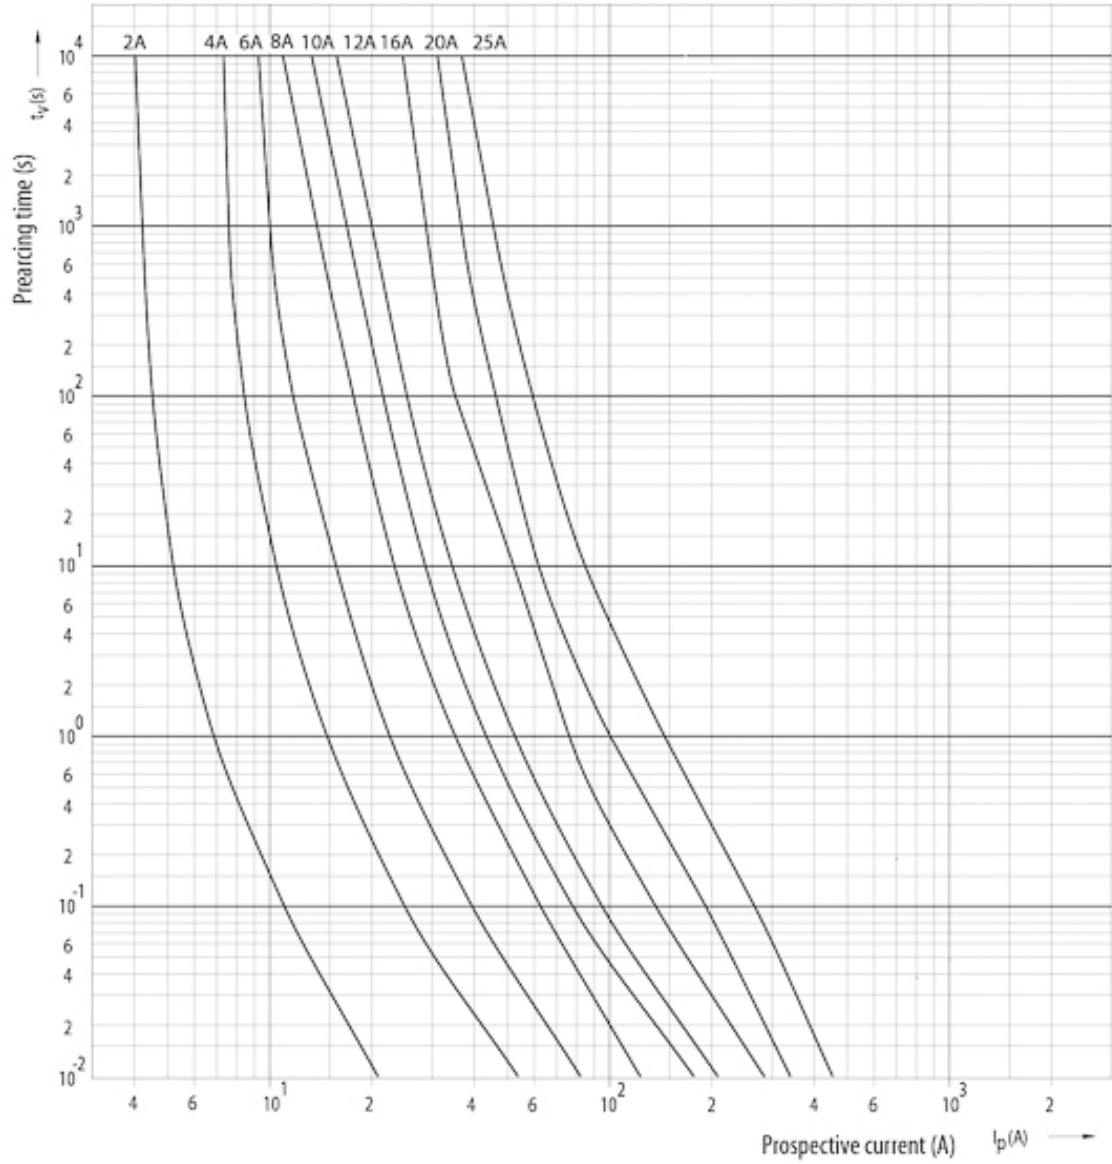

CH8x32 gG 4A/400V

Особенности

Артикул	002610003
Наименование	CH8x32 gG 4A/400V
Вес	4.25
Группа	Цилиндрические предохранители gG
Группа 1	CH Низковольтные предохранители цилиндрические
Характеристика	gG
Номинальное напряжение ac (V)	400
Номинальный ток	4
Тип	CH
Типоразмер	CH8
Отключающая способность ac (kA)	50
Размеры	8X31

Веб-страница продукта 

Другая документация

CE сертификат
Технические данные

ETIM международная спецификация

Номинальный ток	4A
Размер	Прочее
Номинальное напряжение	AC 400 V
С бойком/с ударником	

Характеристики токов отключения

Технические характеристики

Токо - временные характеристики

Time current characteristics I/t, gG CH8

Габаритные размеры

	a	$b_{\text{max.}}$	c	$d_{\text{min.}}$	r
8 x 32	$31,5 \pm 0,5$	6,7	$8,5 \pm 0,1$	4	$1 \pm 0,5$
10 x 38	$38,0 \pm 0,6$	10,5	$10,3 \pm 0,1$	6	$1,5 \pm 0,5$
14 x 51	$51,0 + 0,6 / -1$	13,8	$14,3 \pm 0,1$	7,5	± 1
22 x 58	$58,0 + 0,1$	16,2	$22,2 \pm 0,1$	11	± 1