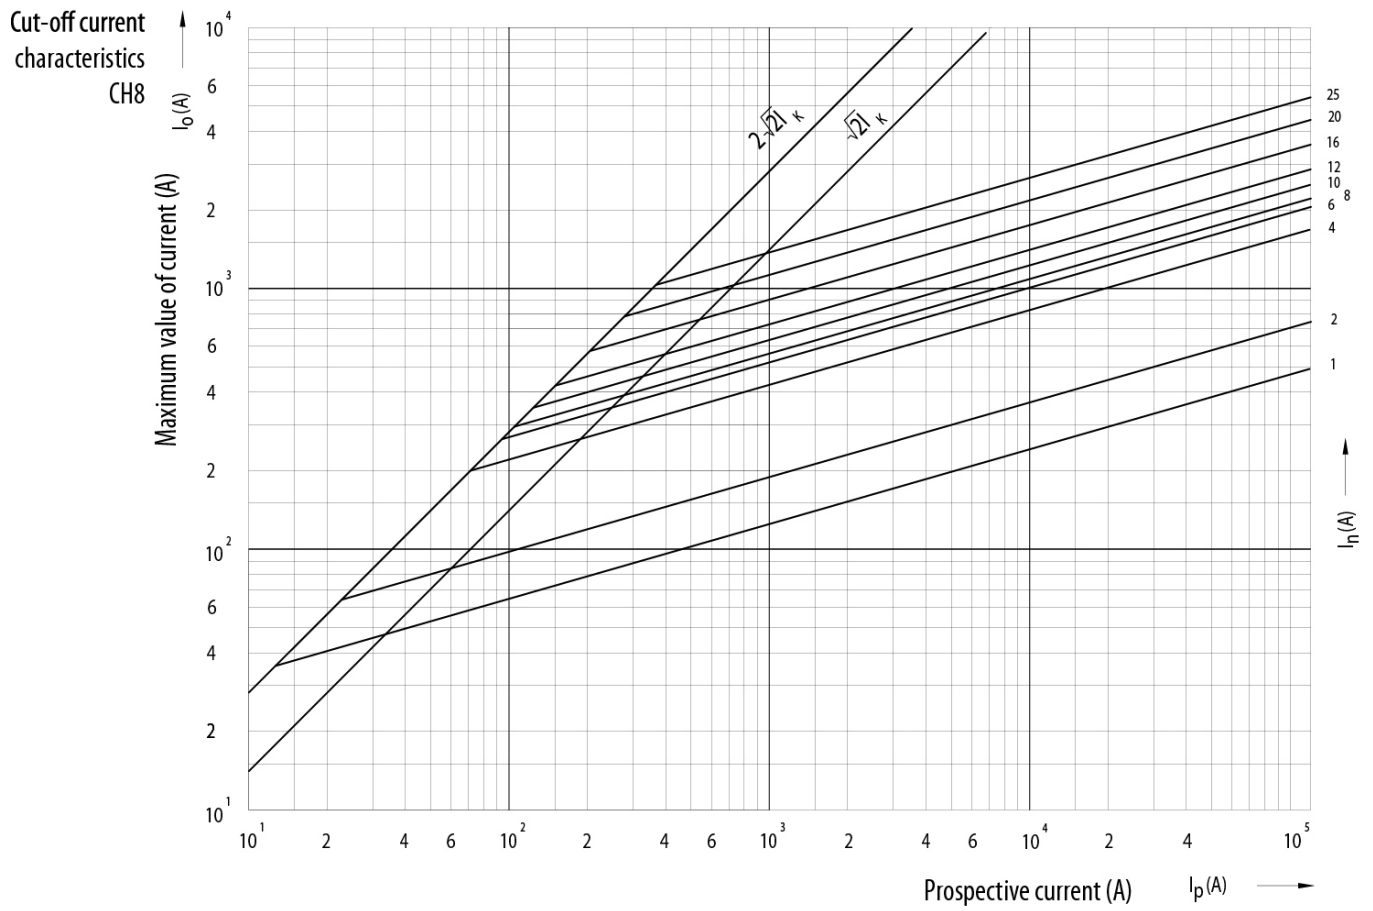

CH8x32 gG 4A/400V

Особенности

Артикул	002610003
Наименование	CH8x32 gG 4A/400V
Вес	4.25
Группа	Цилиндрические предохранители gG
Группа 1	CH Низковольтные предохранители цилиндрические
Характеристика	gG
Номинальное напряжение ac (V)	400
Номинальный ток	4
Тип	CH
Типоразмер	CH8
Отключающая способность ac (kA)	50
Размеры	8X31

Веб-страница продукта 

Другая документация

CE сертификат
Технические данные

ETIM международная спецификация

Номинальный ток	4A
Размер	Прочее
Номинальное напряжение	AC 400 V
С бойком/с ударником	

Характеристики токов отключения

Технические характеристики

Токо - временные характеристики

Time current characteristics I/t, gG CH8

Габаритные размеры

	a	$b_{\text{max.}}$	c	$d_{\text{min.}}$	r
8 x 32	$31,5 \pm 0,5$	6,7	$8,5 \pm 0,1$	4	$1 \pm 0,5$
10 x 38	$38,0 \pm 0,6$	10,5	$10,3 \pm 0,1$	6	$1,5 \pm 0,5$
14 x 51	$51,0 + 0,6 / -1$	13,8	$14,3 \pm 0,1$	7,5	± 1
22 x 58	$58,0 + 0,1$	16,2	$22,2 \pm 0,1$	11	± 1