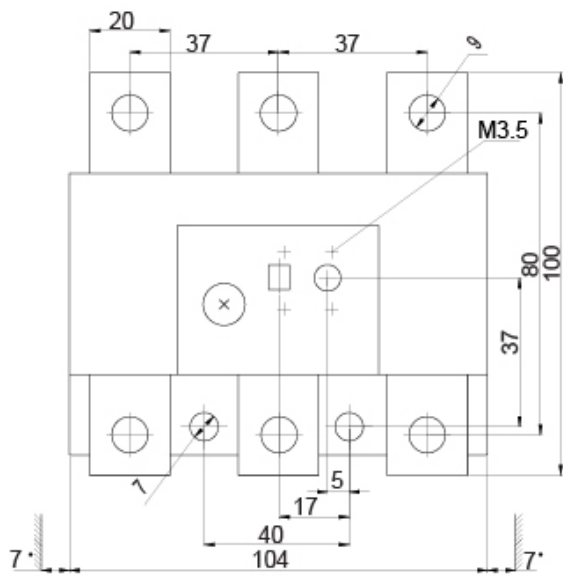

CES-RT4-120

Особенности

Артикул	004646606
Наименование	CES-RT4-120
Вес	.7
Группа	Контакты силовые СЕМ
Для использования с	CES 140-CES 400
Настройка уровня тока (А)	90-120
Аксессуары	Реле перегрузки
Серия	Аксессуары CES

[Веб-страница продукта](#) 

Другая документация

[Технические данные](#)

Габаритные размеры

* Dimension for the ground engaging component

** Dimension for the square OFF-button (stroke 3mm)

Dimension for the round RESET-button (Stroke 2.5mm) less 2.5mm

1) For 35mm standard (DIN) mounting rail