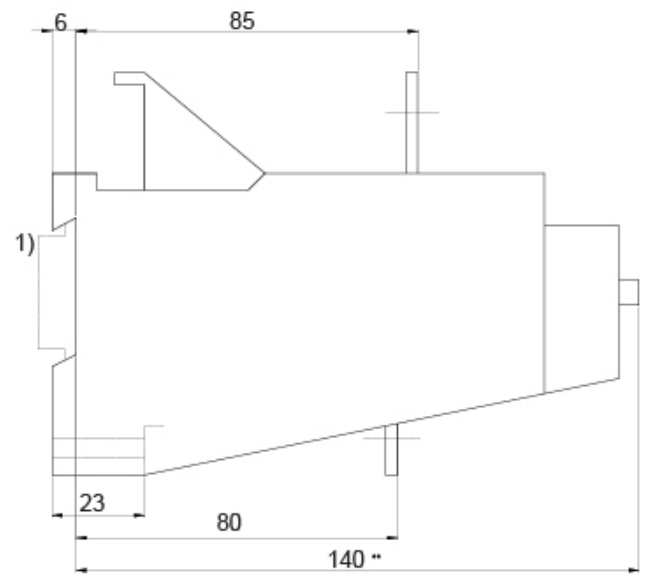

CES-RT4-120

Особенности

Артикул	004646606
Наименование	CES-RT4-120
Вес	.7
Группа	Контакты силовые СЕМ
Для использования с	CES 140-CES 400
Настройка уровня тока (А)	90-120
Аксессуары	Реле перегрузки
Серия	Аксессуары CES

[Веб-страница продукта](#) 

Другая документация

[Технические данные](#)

Габаритные размеры

* Dimension for the ground engaging component

** Dimension for the square OFF-button (stroke 3mm)

Dimension for the round RESET-button (Stroke 2.5mm) less 2.5mm

1) For 35mm standard (DIN) mounting rail