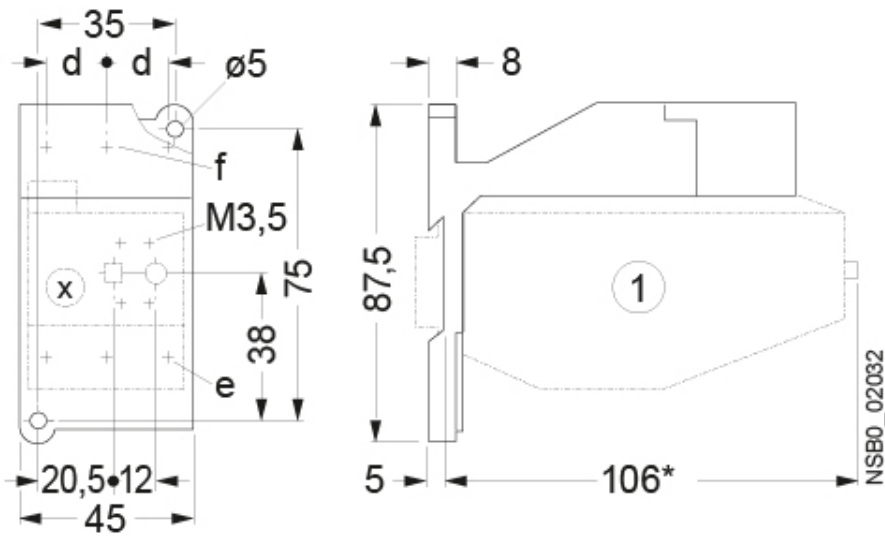

## Особенности

Артикул	004646600
Наименование	CES-RT2-36
Вес	.2
Группа	Контакты силовые СЕМ
Для использования с	CES 40-CES 45
Настройка уровня тока (А)	25-32
Аксессуары	Реле перегрузки
Серия	Аксессуары CES

## Габаритные размеры

	d	e	f
CES-RT2 % CES-AD-RT2	18.5	M5	M5