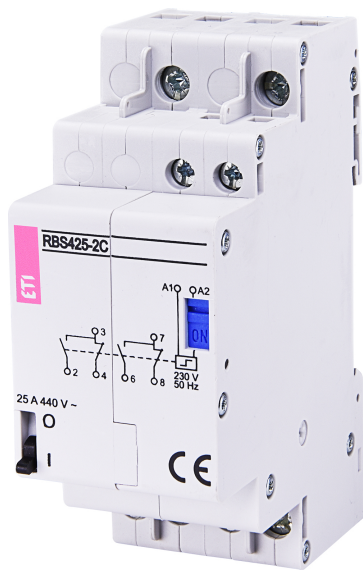

# RBS425-2C-230V AC

## Особенности

Артикул	002464140
Наименование	RBS425-2C-230V AC
Вес	200
Группа	Контакты модульные R, RD, RBS
Назначение	Контакты импульсные RBS
Типоразмер	4p, 2-modules
I (AC1) (A)	25
Количество NC контактов	2NO 2NC
Категория	AC
Серия	RBS
no_of_no_contacts	2