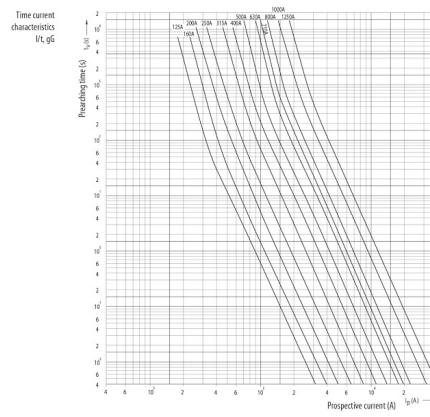

Веб-страница продукта

Другая документация

Технические данные

ETIM международная спецификация

Конструктивный размер	NH1
Номинальное напряжение переменного тока	400

Технические характеристики

Токо - временные характеристики

Габаритные размеры

	A	B	C	D	E	F	G	H	I	J	K	
NV00C	79	53	47	35	15	21	52	7,5			6	kombi
NV00C I	79	53	47	35	15	21	52	7,5			6	kombi
NV00	79	53	47	35	15	28	56	12			6	kombi
NV00 I	79	53	47	35	15	28	56	12			6	kombi
NV0	125	68	65	35	15	28	56	12			6	kombi
NV1C	135	68	65	40	15	28	61	12			6	kombi
NV1C I	135	68	65	40	15	28	61	12			6	kombi
NV1	135	72	65	40	20	46	65	14			6	kombi
NV1 I	135	72	65	40	20	46	65	14			6	kombi
NV2C	150	72	65	48	20	46	73	14			6	kombi
NV2C I	150	72	65	48	20	46	73	14			6	kombi
NV2	150	72	65	48	26	54	73	14			6	kombi
NV2 I	150	72	65	48	26	54	73	14			6	kombi
NV3C	150	72	65	60	26	54	84	14			6	kombi
NV3	150	72	65	60	33	65	84	14			6	kombi
NV4	200	75	66	87	50	100	121	24	150	16	8	
NV4a	200	99	87	85	50	95	121	27			6	
NV4a SI*	200	99	87	85	50	95	121	27			6	
NV1/1000V	155	90	87	40	20	45	59	9			6	