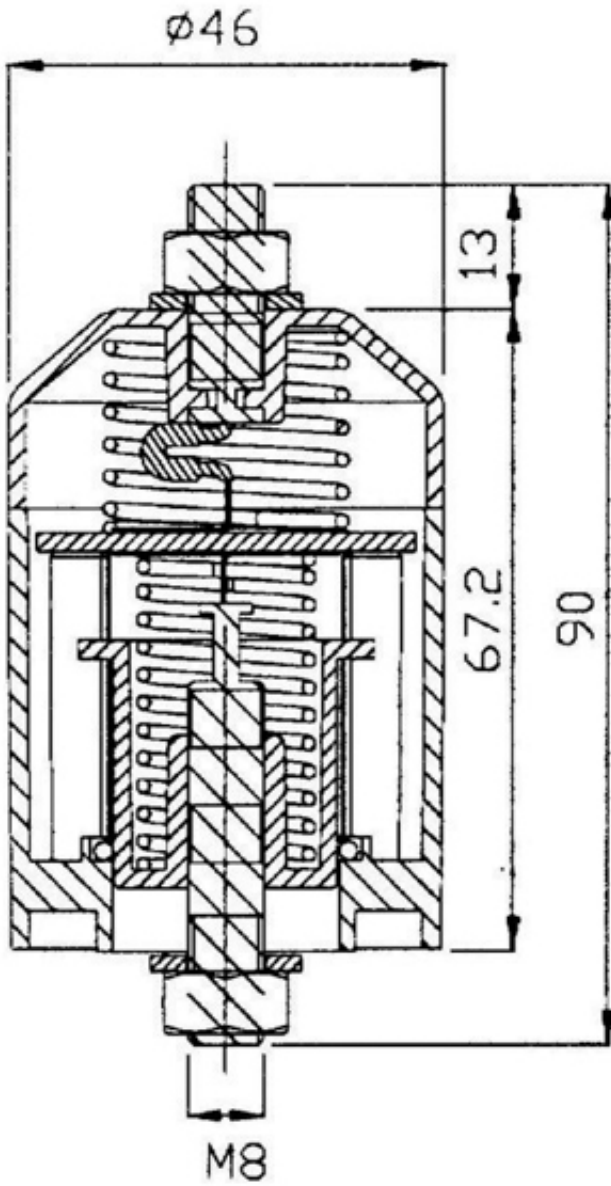

ETITES A 660/5/A-NO

Особенности

Артикул	002441130
Наименование	ETITES A 660/5/A-NO
Вес	.2
Группа	Защита домов и коттеджей
Тип	A
Стандарты iec vde	II / C
I _{max} (8/20) [kA]	35
Номинальное рабочее напряжение (V)	660
RC	Нет
Серия	ETITES A Ограничители перенапряжения для защиты воздушных линий
Установка	Защита домов и коттеджей

[Веб-страница продукта](#) 

Другая документация

[СЕ сертификат](#)
[Технические данные](#)

Габаритные размеры

Обозначение/Подключение