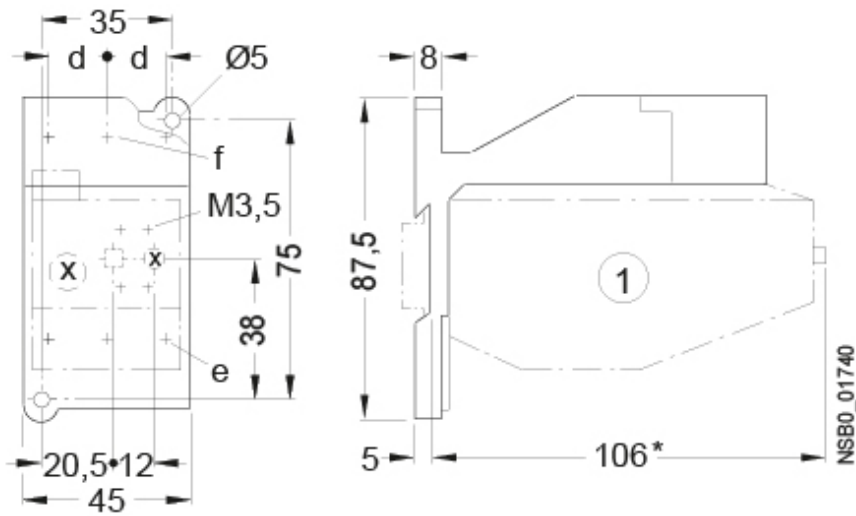

CES-RT1-25

Особенности

Артикул	004646598
Наименование	CES-RT1-25
Вес	.2
Группа	Контакты силовые СЕМ
Для использования с	CES 25-CES 32
Настройка уровня тока (А)	10-16
Аксессуары	Реле перегрузки
Серия	Аксессуары CES

Веб-страница продукта [🔗](#)

Другая документация

[Технические данные](#)

Габаритные размеры

	d	e	f
CES-RT0 & CES-AD-RT0	10	M4	M3,5
CES-RT1 & CES-AD-RT1	14,3	M5	M4