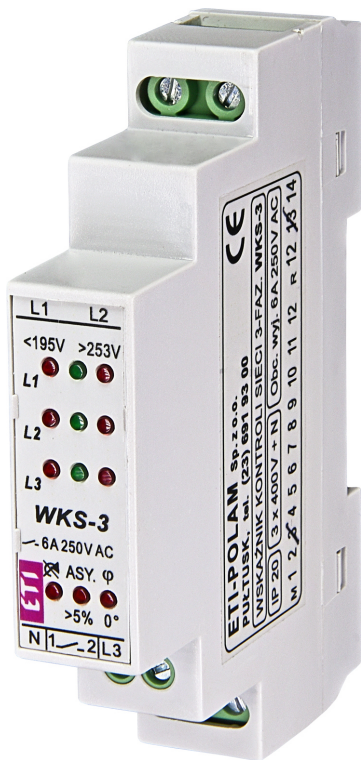

## WKS-3

### Особенности

Артикул	002470300
Наименование	WKS-3
Вес	.065
Группа	ETIREL Релейное оборудование
Серия	Реле контроля напряжения
Подгруппа	Реле контроля
Категория	Реле контроля параметров сети
Назначение	Реле контроля и управления

### ETIM международная спецификация

Ширина	17,5mm
Высота	90mm
Глубина	65mm
Диапазон напряжения	V
Со съемными зажимами	
Контроль чередования фаз	true
Контроль обрыва фаз	
Контроль минимального напряжения	true
Контроль максимального напряжения	true
Контроль перекоса фаз	true
Тип подключения	Винтовое соединение
Номинальное напряжение питания цепи управления Us AC 50 Гц	195-253V
Номинальное напряжение питания цепи управления Us AC 60 Гц	V
Номинальное напряжение питания цепи управления Us постоянного тока/DC	V
Максимальная задержка на включение	5s
Минимальная задержка на включение	s
Максимальная задержка на отключение	s
Минимальная задержка на отключение	s