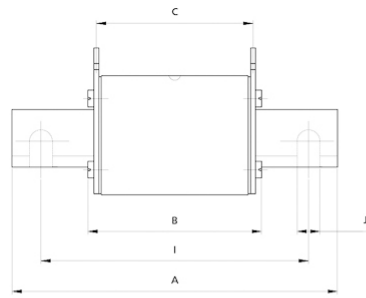

Технические характеристики

Токо - временные характеристики

Габаритные размеры

	A	B	C	D	E	F	G	H	I	J	K	
NV00C	79	53	47	35	15	21	52	7,5			6	kombi
NV00C I	79	53	47	35	15	21	52	7,5			6	kombi
NV00	79	53	47	35	15	28	56	12			6	kombi
NV00 I	79	53	47	35	15	28	56	12			6	kombi
NV0	125	68	65	35	15	28	56	12			6	kombi
NV1C	135	68	65	40	15	28	61	12			6	kombi
NV1C I	135	68	65	40	15	28	61	12			6	kombi
NV1	135	72	65	40	20	46	65	14			6	kombi
NV1 I	135	72	65	40	20	46	65	14			6	kombi
NV2C	150	72	65	48	20	46	73	14			6	kombi
NV2C I	150	72	65	48	20	46	73	14			6	kombi
NV2	150	72	65	48	26	54	73	14			6	kombi
NV2 I	150	72	65	48	26	54	73	14			6	kombi
NV3C	150	72	65	60	26	54	84	14			6	kombi
NV3	150	72	65	60	33	65	84	14			6	kombi
NV4	200	75	66	87	50	100	121	24	150	16	8	
NV4a	200	99	87	85	50	95	121	27			6	
NV4a SI*	200	99	87	85	50	95	121	27			6	
NV1/1000V	155	90	87	40	20	45	59	9			6	

	Striker pin			
	K	L	M	S1
00C	0	20.7	16.7	7.5
00	0	20.7	16.7	7.5
1	13.7	19.7	25	12
2	16.2	27.4	25	12
3	17	35.6	25	12
4a	24	49	25	12