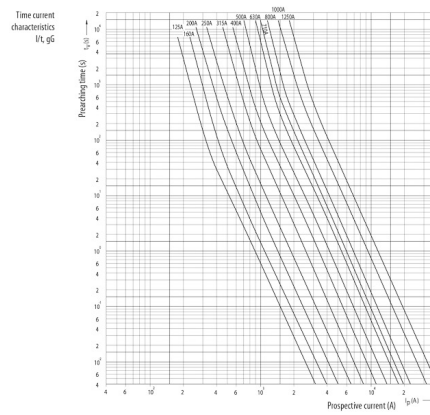

Веб-страница продукта [🔗](#)

Другая документация

[Технические данные](#)

ETIM международная спецификация

Номинальный ток	315A
Номинальное рабочее напряжение	690V
Конструктивный размер	NH2
Категория применения	gL/gG (cable protection/equipment protection)
Тип индикатора срабатывания	Прочее
Номинальное напряжение переменного тока	690

Технические характеристики

Токо - временные характеристики

Габаритные размеры

	A	B	C	D	E	F	G	H	I	J	K	
NV00C	79	53	47	35	15	21	52	7,5			6	kombi
NV00C I	79	53	47	35	15	21	52	7,5			6	kombi
NV00	79	53	47	35	15	28	56	12			6	kombi
NV00 I	79	53	47	35	15	28	56	12			6	kombi
NV0	125	68	65	35	15	28	56	12			6	kombi
NV1C	135	68	65	40	15	28	61	12			6	kombi
NV1C I	135	68	65	40	15	28	61	12			6	kombi
NV1	135	72	65	40	20	46	65	14			6	kombi
NV1 I	135	72	65	40	20	46	65	14			6	kombi
NV2C	150	72	65	48	20	46	73	14			6	kombi
NV2C I	150	72	65	48	20	46	73	14			6	kombi
NV2	150	72	65	48	26	54	73	14			6	kombi
NV2 I	150	72	65	48	26	54	73	14			6	kombi
NV3C	150	72	65	60	26	54	84	14			6	kombi
NV3	150	72	65	60	33	65	84	14			6	kombi
NV4	200	75	66	87	50	100	121	24	150	16	8	
NV4a	200	99	87	85	50	95	121	27			6	
NV4a SI*	200	99	87	85	50	95	121	27			6	
NV1/1000V	155	90	87	40	20	45	59	9			6	