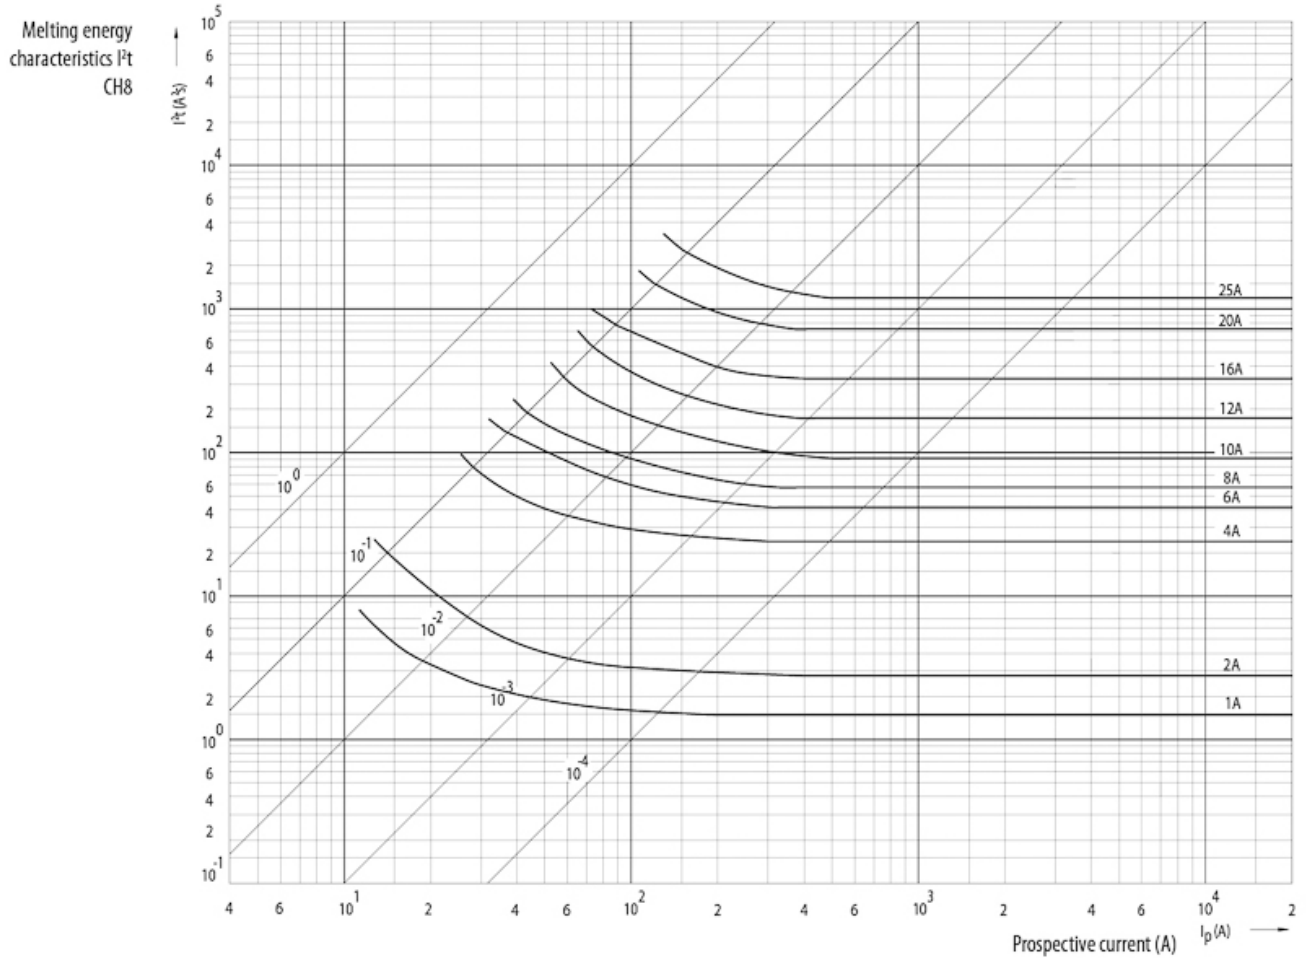

Технические характеристики

Габаритные размеры

	a	$b_{\text{max.}}$	c	$d_{\text{min.}}$	r
8 x 32	$31,5 \pm 0,5$	6,7	$8,5 \pm 0,1$	4	$1 \pm 0,5$
10 x 38	$38,0 \pm 0,6$	10,5	$10,3 \pm 0,1$	6	$1,5 \pm 0,5$
14 x 51	$51,0 + 0,6 / -1$	13,8	$14,3 \pm 0,1$	7,5	± 1
22 x 58	$58,0 + 0,1$	16,2	$22,2 \pm 0,1$	11	± 1