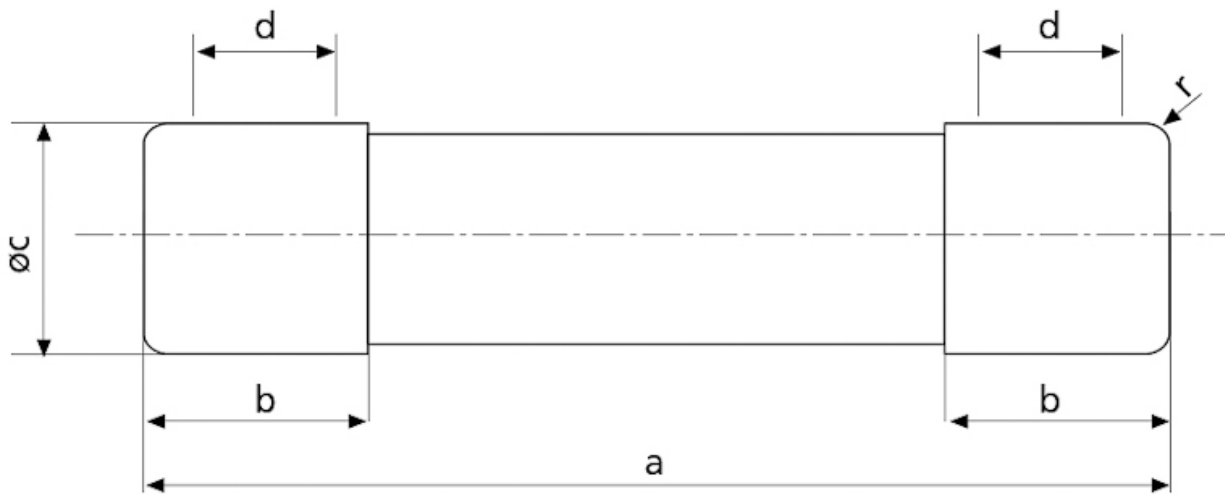

CH8x32 gG 8A/400V

Особенности

Артикул	002610006
Наименование	CH8x32 gG 8A/400V
Вес	4.25
Группа	Цилиндрические предохранители gG
Группа 1	CH Низковольтные предохранители цилиндрические
Характеристика	gG
Номинальное напряжение ac (V)	400
Номинальный ток	8
Тип	CH
Типоразмер	CH8
Отключающая способность ac (kA)	50
Размеры	8X31

Веб-страница продукта 

Другая документация

CE сертификат
Технические данные

ETIM международная спецификация

Номинальный ток	8A
Размер	Прочее
Номинальное напряжение	AC 400 V
С бойком/с ударником	

Характеристики токов отключения

Технические характеристики

Габаритные размеры

	a	$b_{\text{max.}}$	c	$d_{\text{min.}}$	r
8 x 32	$31,5 \pm 0,5$	6,7	$8,5 \pm 0,1$	4	$1 \pm 0,5$
10 x 38	$38,0 \pm 0,6$	10,5	$10,3 \pm 0,1$	6	$1,5 \pm 0,5$
14 x 51	$51,0 + 0,6 / -1$	13,8	$14,3 \pm 0,1$	7,5	± 1
22 x 58	$58,0 + 0,1$	16,2	$22,2 \pm 0,1$	11	± 1