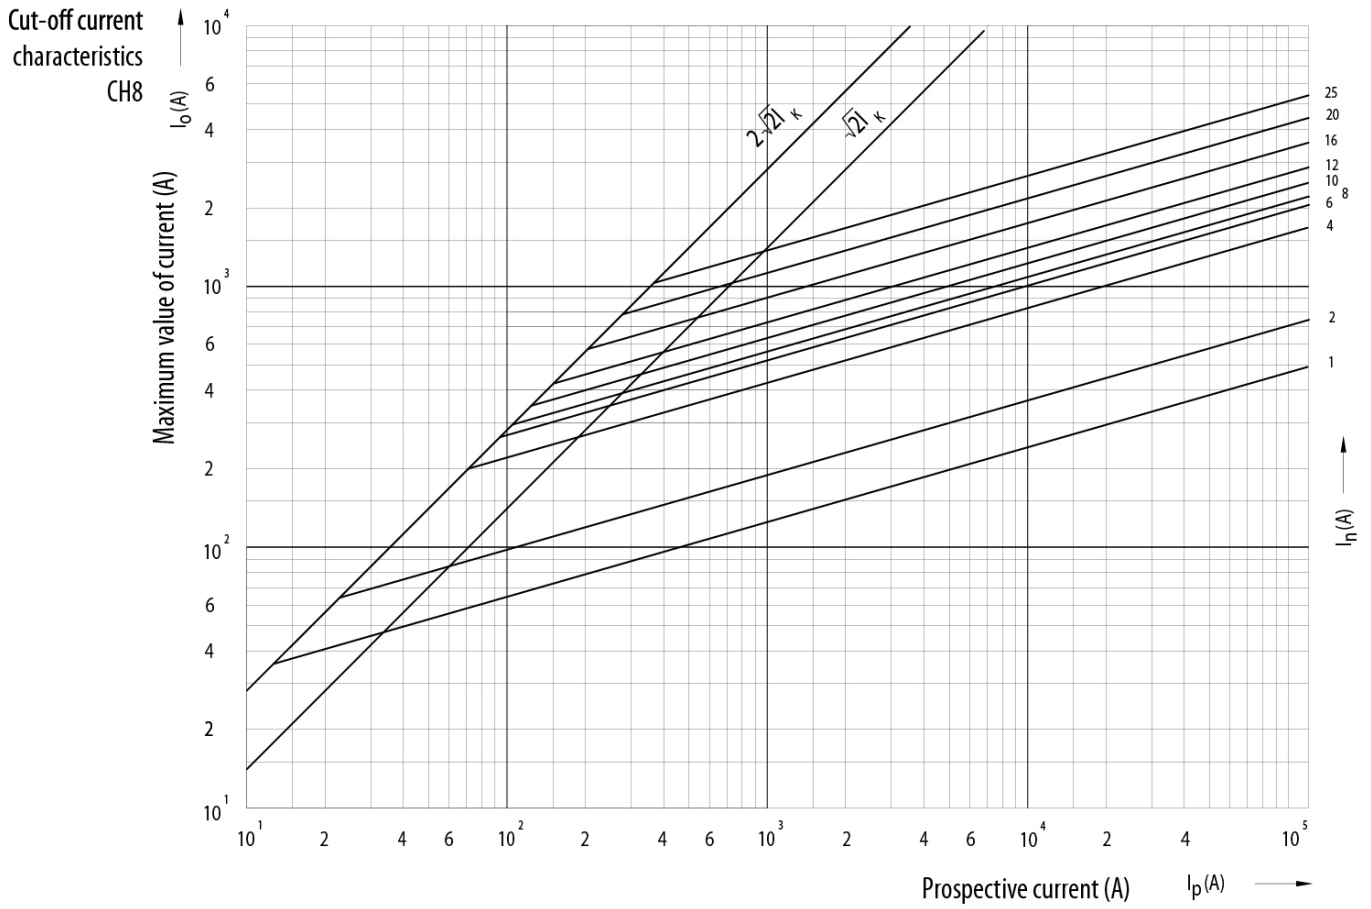

CH8x32 gG 8A/400V

Особенности

Артикул	002610006
Наименование	CH8x32 gG 8A/400V
Вес	4.25
Группа	Цилиндрические предохранители gG
Группа 1	CH Низковольтные предохранители цилиндрические
Характеристика	gG
Номинальное напряжение ac (V)	400
Номинальный ток	8
Тип	CH
Типоразмер	CH8
Отключающая способность ac (kA)	50
Размеры	8X31

Веб-страница продукта 

Другая документация

CE сертификат
Технические данные

ETIM международная спецификация

Номинальный ток	8A
Размер	Прочее
Номинальное напряжение	AC 400 V
С бойком/с ударником	

Характеристики токов отключения

Технические характеристики

Габаритные размеры

	a	$b_{\text{max.}}$	c	$d_{\text{min.}}$	r
8 x 32	$31,5 \pm 0,5$	6,7	$8,5 \pm 0,1$	4	$1 \pm 0,5$
10 x 38	$38,0 \pm 0,6$	10,5	$10,3 \pm 0,1$	6	$1,5 \pm 0,5$
14 x 51	$51,0 + 0,6 / -1$	13,8	$14,3 \pm 0,1$	7,5	± 1
22 x 58	$58,0 + 0,1$	16,2	$22,2 \pm 0,1$	11	± 1