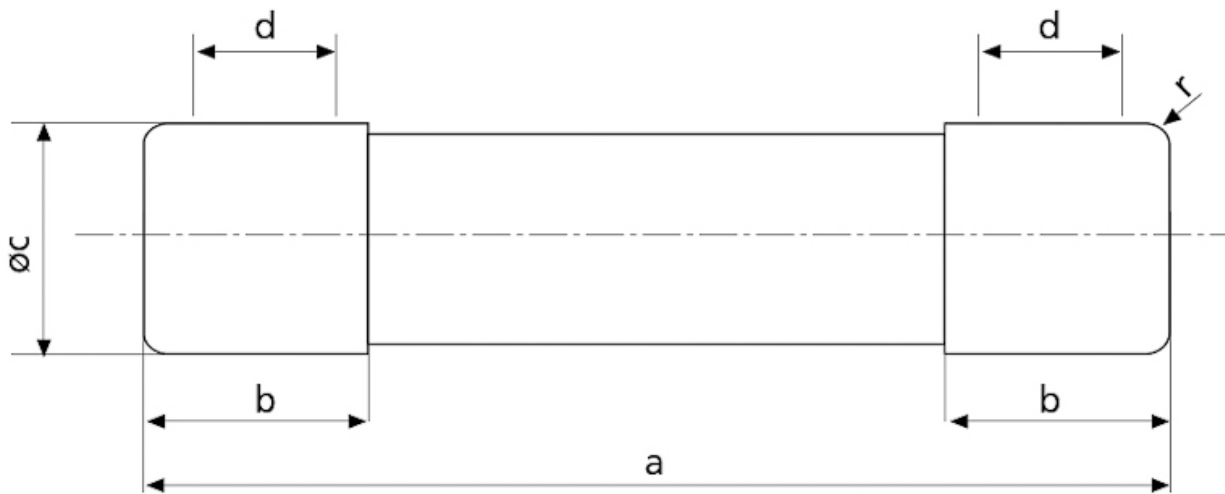

Технические характеристики

Токо - временные характеристики

Time current characteristics I/t, gG CH8

Габаритные размеры

	a	$b_{\text{max.}}$	c	$d_{\text{min.}}$	r
8 x 32	$31,5 \pm 0,5$	6,7	$8,5 \pm 0,1$	4	$1 \pm 0,5$
10 x 38	$38,0 \pm 0,6$	10,5	$10,3 \pm 0,1$	6	$1,5 \pm 0,5$
14 x 51	$51,0 + 0,6 / -1$	13,8	$14,3 \pm 0,1$	7,5	± 1
22 x 58	$58,0 + 0,1$	16,2	$22,2 \pm 0,1$	11	± 1