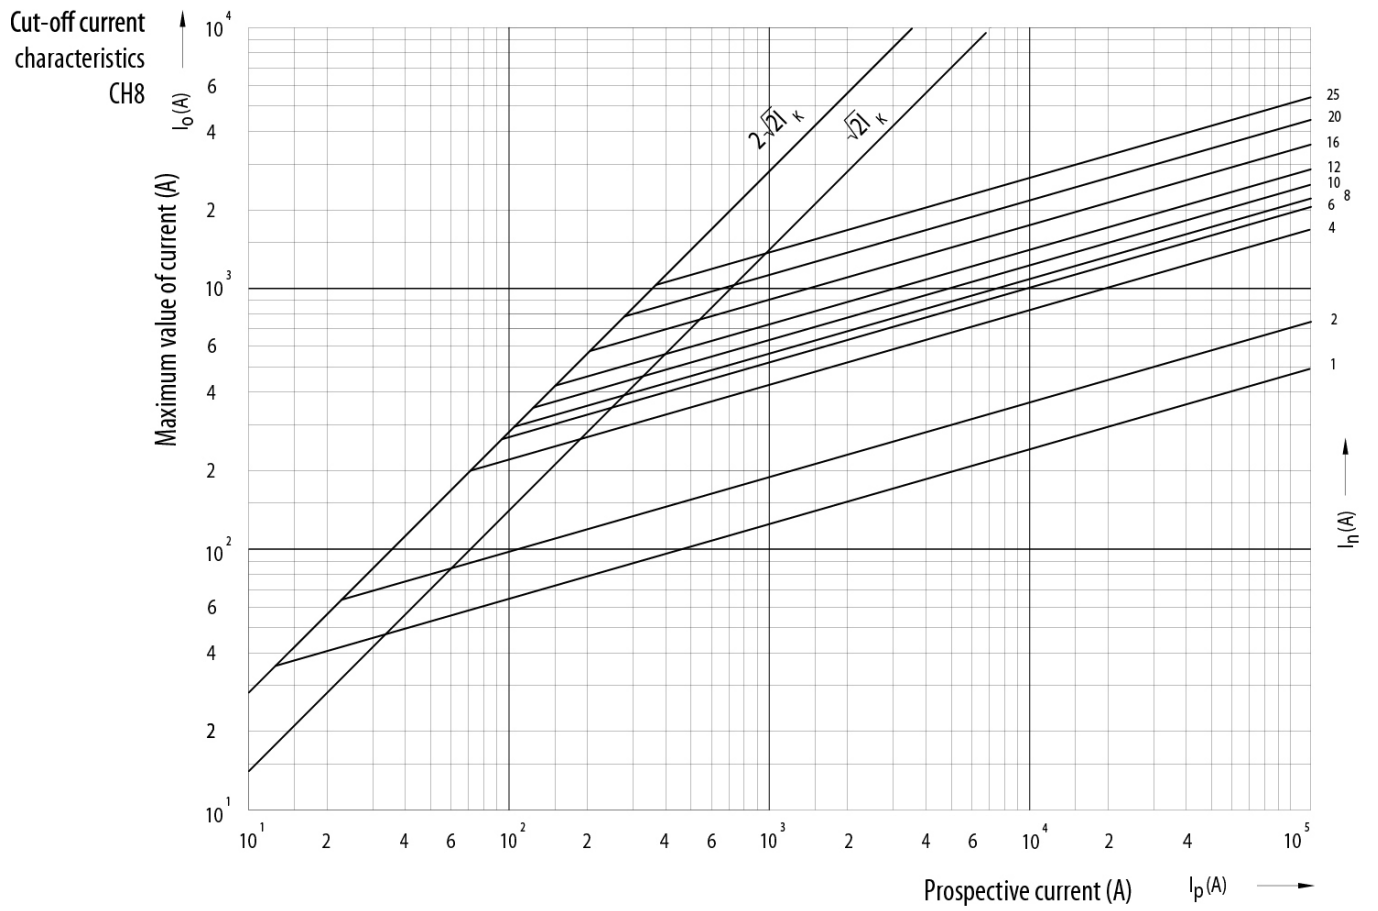

CH8x32 gG 25A/400V

Особенности

Артикул	002610013
Наименование	CH8x32 gG 25A/400V
Вес	4.25
Группа	Цилиндрические предохранители gG
Группа 1	CH Низковольтные предохранители цилиндрические
Характеристика	gG
Номинальное напряжение ac (V)	400
Номинальный ток	25
Тип	CH
Типоразмер	CH8
Отключающая способность ac (kA)	50
Размеры	8X31

Веб-страница продукта 

Другая документация

CE сертификат
Технические данные

ETIM международная спецификация

Номинальный ток	25A
Размер	Прочее
Номинальное напряжение	AC 400 V
С бойком/с ударником	

Характеристики токов отключения

Технические характеристики

Токо - временные характеристики

Time current characteristics I/t, gG CH8

Габаритные размеры

	a	$b_{\text{max.}}$	c	$d_{\text{min.}}$	r
8 x 32	$31,5 \pm 0,5$	6,7	$8,5 \pm 0,1$	4	$1 \pm 0,5$
10 x 38	$38,0 \pm 0,6$	10,5	$10,3 \pm 0,1$	6	$1,5 \pm 0,5$
14 x 51	$51,0 + 0,6 / -1$	13,8	$14,3 \pm 0,1$	7,5	± 1
22 x 58	$58,0 + 0,1$	16,2	$22,2 \pm 0,1$	11	± 1