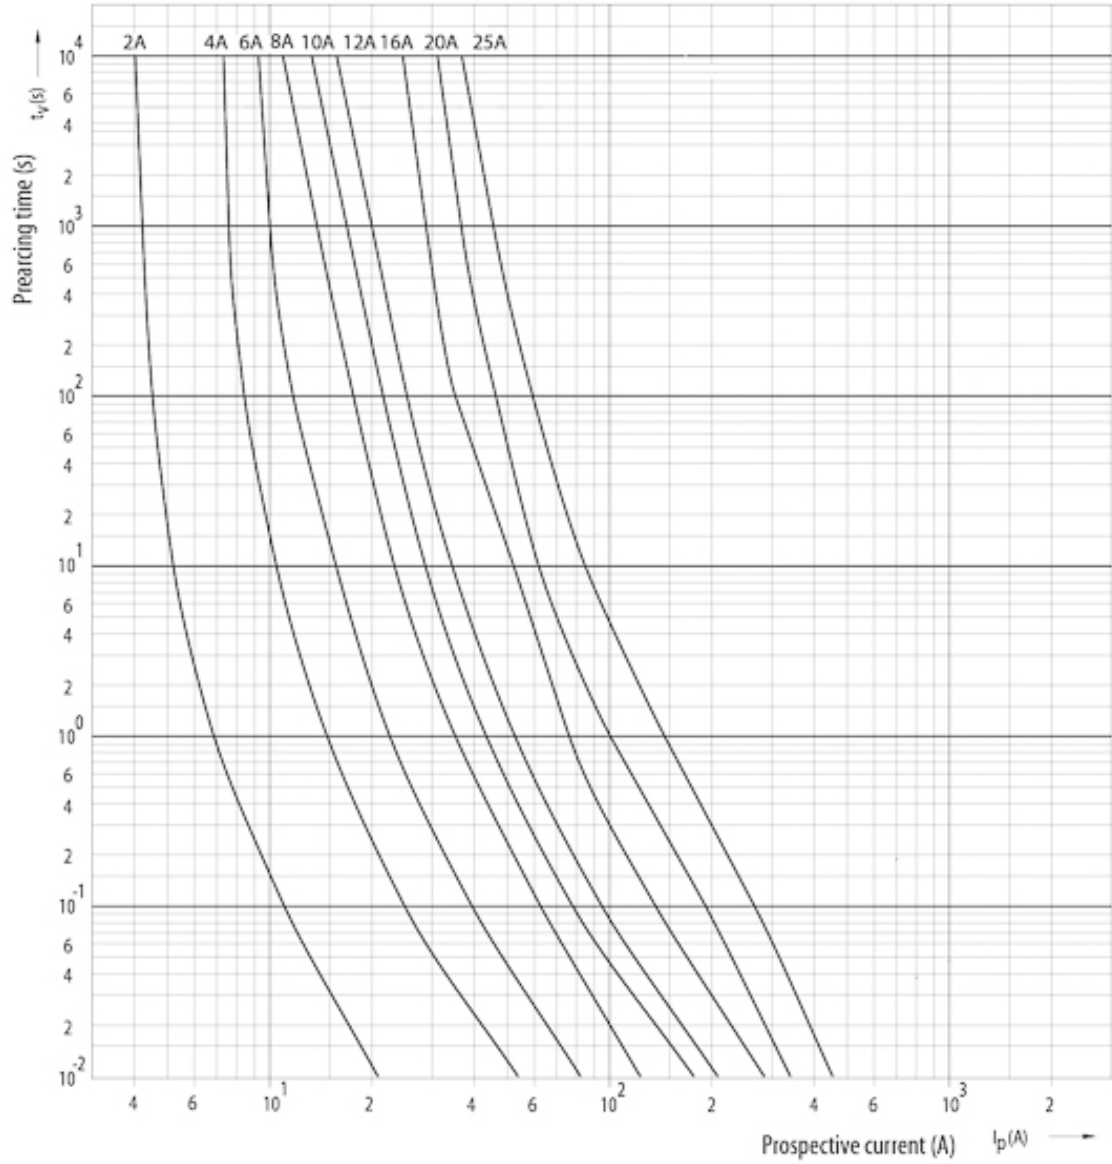

CH8x32 gG 25A/400V

Особенности

Артикул	002610013
Наименование	CH8x32 gG 25A/400V
Вес	4.25
Группа	Цилиндрические предохранители gG
Группа 1	CH Низковольтные предохранители цилиндрические
Характеристика	gG
Номинальное напряжение ac (V)	400
Номинальный ток	25
Тип	CH
Типоразмер	CH8
Отключающая способность ac (kA)	50
Размеры	8X31

Веб-страница продукта 

Другая документация

CE сертификат
Технические данные

ETIM международная спецификация

Номинальный ток	25A
Размер	Прочее
Номинальное напряжение	AC 400 V
С бойком/с ударником	

Характеристики токов отключения

Технические характеристики

Токо - временные характеристики

Time current characteristics I/t, gG CH8

Габаритные размеры

	a	$b_{\text{max.}}$	c	$d_{\text{min.}}$	r
8 x 32	$31,5 \pm 0,5$	6,7	$8,5 \pm 0,1$	4	$1 \pm 0,5$
10 x 38	$38,0 \pm 0,6$	10,5	$10,3 \pm 0,1$	6	$1,5 \pm 0,5$
14 x 51	$51,0 + 0,6 / -1$	13,8	$14,3 \pm 0,1$	7,5	± 1
22 x 58	$58,0 + 0,1$	16,2	$22,2 \pm 0,1$	11	± 1