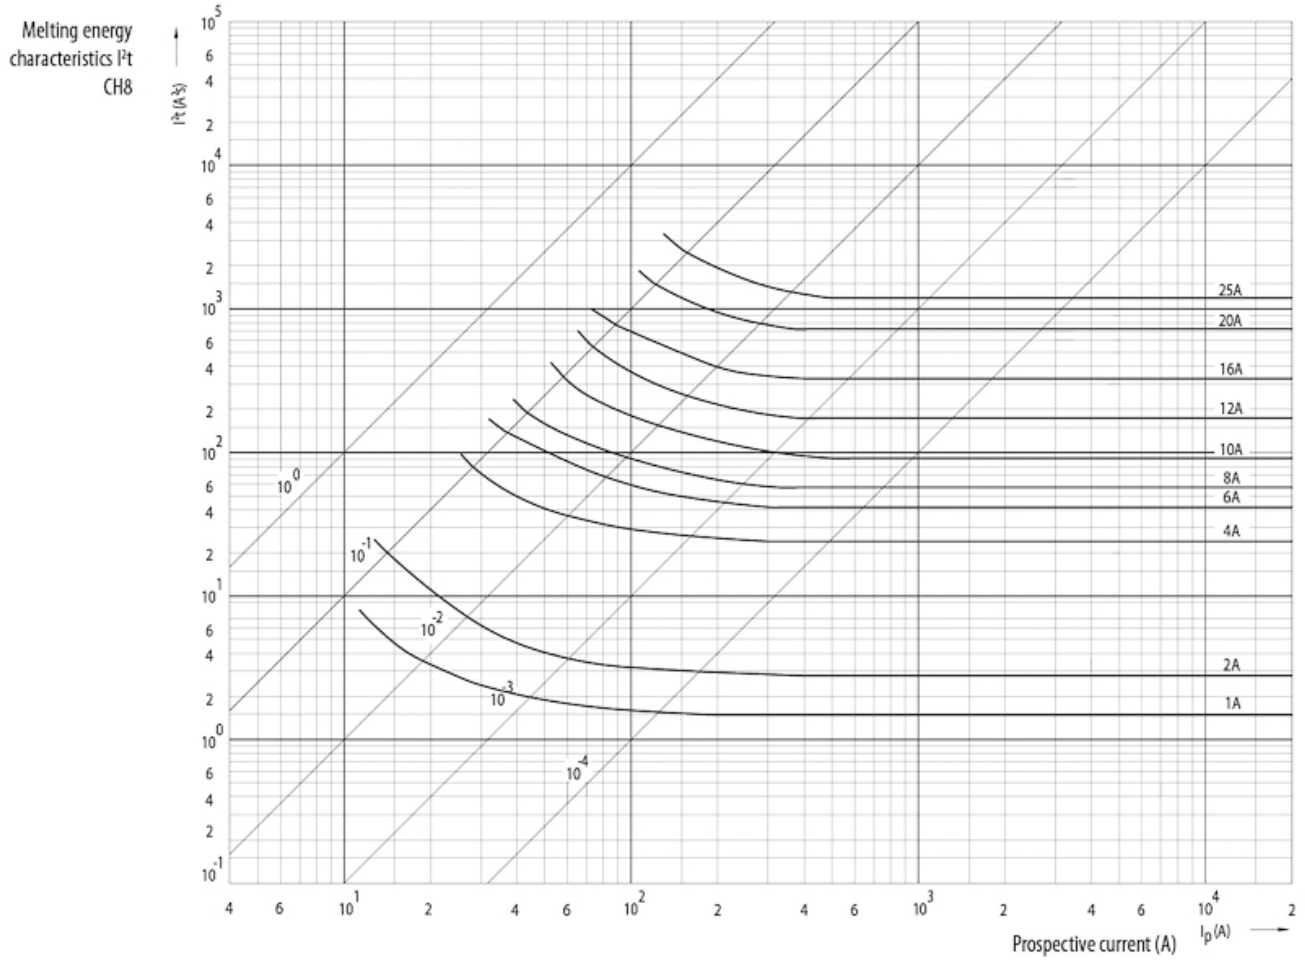

Веб-страница продукта 

Другая документация

CE сертификат
Технические данные

ETIM международная спецификация

Номинальный ток	25A
Размер	Прочее
Номинальное напряжение	AC 400 V
С бойком/с ударником	

Характеристики токов отключения

Технические характеристики

Токо - временные характеристики

Time current characteristics I/t, gG CH8

Габаритные размеры

	a	$b_{\text{max.}}$	c	$d_{\text{min.}}$	r
8 x 32	$31,5 \pm 0,5$	6,7	$8,5 \pm 0,1$	4	$1 \pm 0,5$
10 x 38	$38,0 \pm 0,6$	10,5	$10,3 \pm 0,1$	6	$1,5 \pm 0,5$
14 x 51	$51,0 + 0,6 / -1$	13,8	$14,3 \pm 0,1$	7,5	± 1
22 x 58	$58,0 + 0,1$	16,2	$22,2 \pm 0,1$	11	± 1