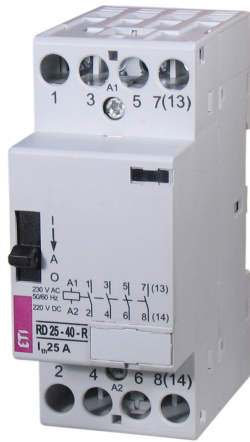

R 25-22-R-230V AC

Особенности

Артикул	002464060
Наименование	R 25-22-R-230V AC
Вес	240
Группа	Modular Contactors for instalation into distribution boards and accesories
Назначение	Модульные контакторы
Типоразмер	4р, ON-OFF-AUTO, 2-modules
Количество NC контактов	4NO
Категория	AC/DC
Серия	R...R

Веб-страница продукта

Другая документация

Технические данные
Технические характеристики

ETIM международная спецификация

Количество нормально закрытых контактов	4NO
Конструктивный размер	4р, ON-OFF-AUTO, 2-modules