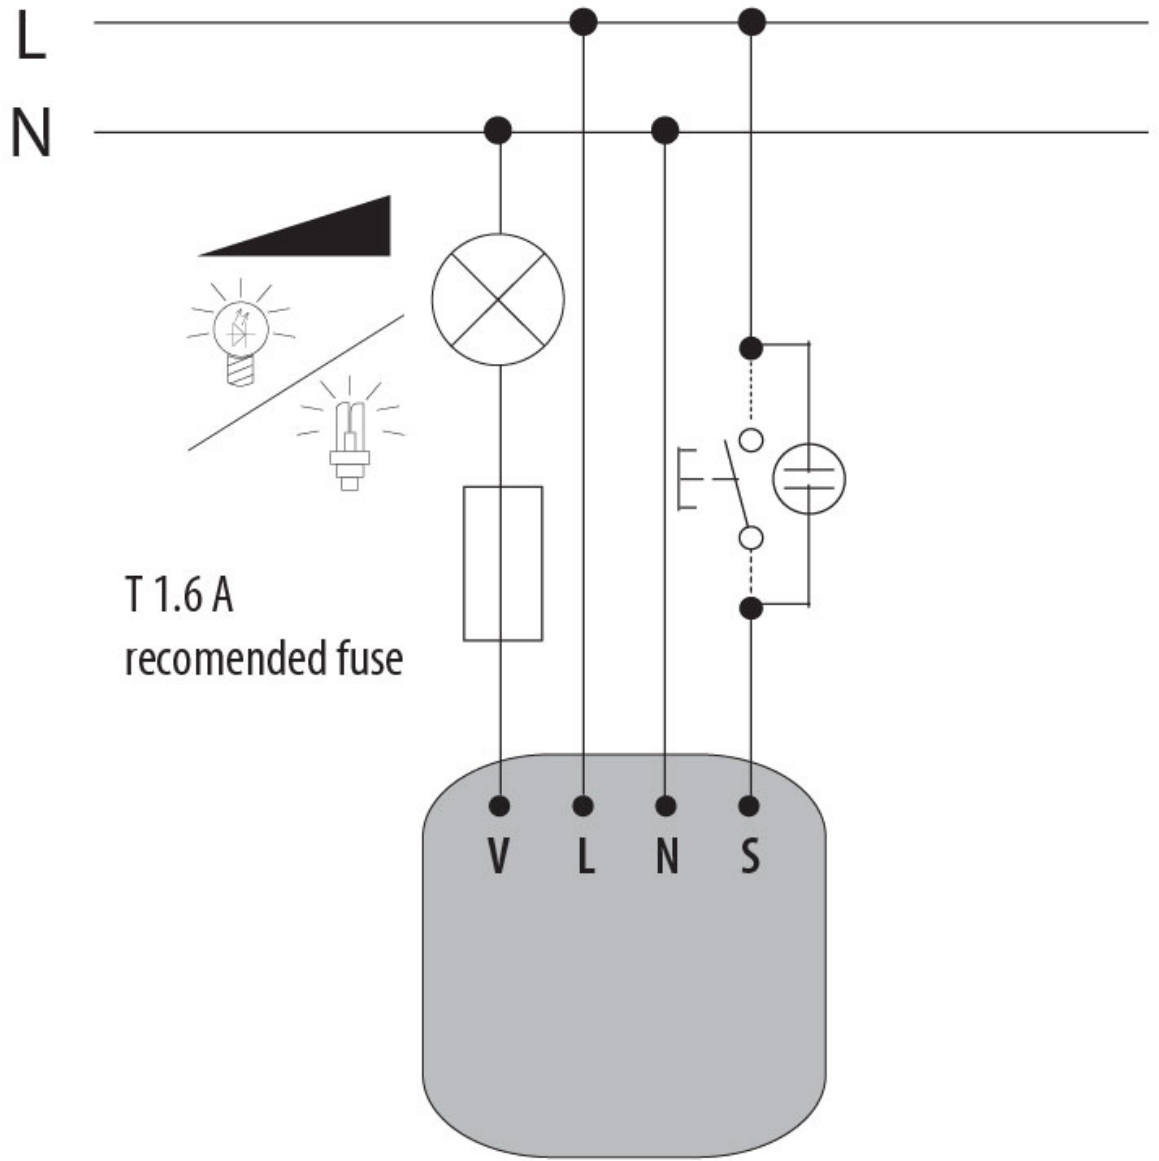

SMR-M

Особенности

Артикул	002470291
Наименование	SMR-M
Вес	.038
Группа	ETIREL Релейное оборудование
Серия	Диммеры
Подгруппа	Диммеры для LED и энергосберегающих регулируемых ламп
Категория	Диммеры для LED и энергосберегающих регулируемых ламп DIM-15, SMR-M
Назначение	Диммер

Веб-страница продукта

Другая документация

Руководство по эксплуатации
Технические данные

ETIM международная спецификация

Номинальное напряжение	230V
Способ/место крепления	Built-in installation
Тип комплектации	Механизм
Метод включения / управления	
Цвет	Серый
Не содержит галоген	true
Защитное покрытие	
Частота	50-60Hz
Качество / свойство материала	
Тип нагрузки	Прочее
Материал	Пластик
Тип крепления	Прочее
С памятью уровня освещенности	
Дополнительный вход управления	
Цвет по RAL	
Перекрестный	
Сочетается с датчиком движения	
Сочетается с передающей кнопкой	
Сочетается с дистанционным (инфракрасным)	

выключателем	
Сочетается с датчиком присутствия	
Сочетается с кнопкой	true
Сочетается с таймером/выключателем	
Номинальная мощность	160-160VA
Управляющее напряжение	V
Прозрачный	false
Тип обработки поверхности	
Степень защиты IP	IP30
Ширина изделия	51mm
Высота изделия	51mm
Глубина изделия	13mm

Обозначение/Подключение

SMR-M

Описание