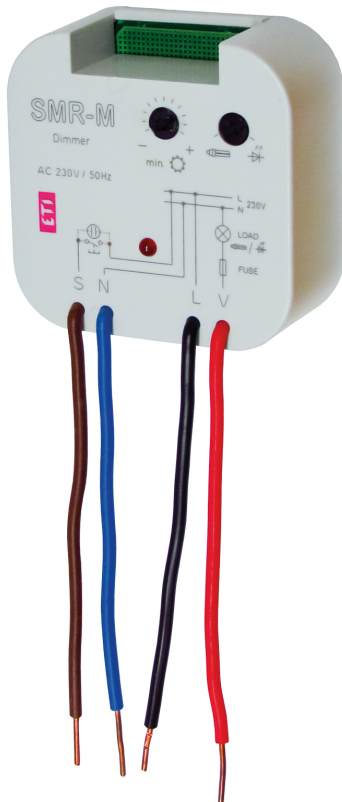

SMR-M

Особенности

Артикул	002470291
Наименование	SMR-M
Вес	.038
Группа	ETIREL Релейное оборудование
Серия	Диммеры
Подгруппа	Диммеры для LED и энергосберегающих регулируемых ламп
Категория	Диммеры для LED и энергосберегающих регулируемых ламп DIM-15, SMR-M
Назначение	Диммер

Веб-страница продукта

Другая документация

Руководство по эксплуатации
Технические данные

ETIM международная спецификация

Номинальное напряжение	230V
Способ/место крепления	Built-in installation
Тип комплектации	Механизм
Метод включения / управления	
Цвет	Серый
Не содержит галоген	true
Защитное покрытие	
Частота	50-60Hz
Качество / свойство материала	
Тип нагрузки	Прочее
Материал	Пластик
Тип крепления	Прочее
С памятью уровня освещенности	
Дополнительный вход управления	
Цвет по RAL	
Перекрестный	
Сочетается с датчиком движения	
Сочетается с передающей кнопкой	
Сочетается с дистанционным (инфракрасным)	

выключателем	
Сочетается с датчиком присутствия	
Сочетается с кнопкой	true
Сочетается с таймером/выключателем	
Номинальная мощность	160-160VA
Управляющее напряжение	V
Прозрачный	false
Тип обработки поверхности	
Степень защиты IP	IP30
Ширина изделия	51mm
Высота изделия	51mm
Глубина изделия	13mm