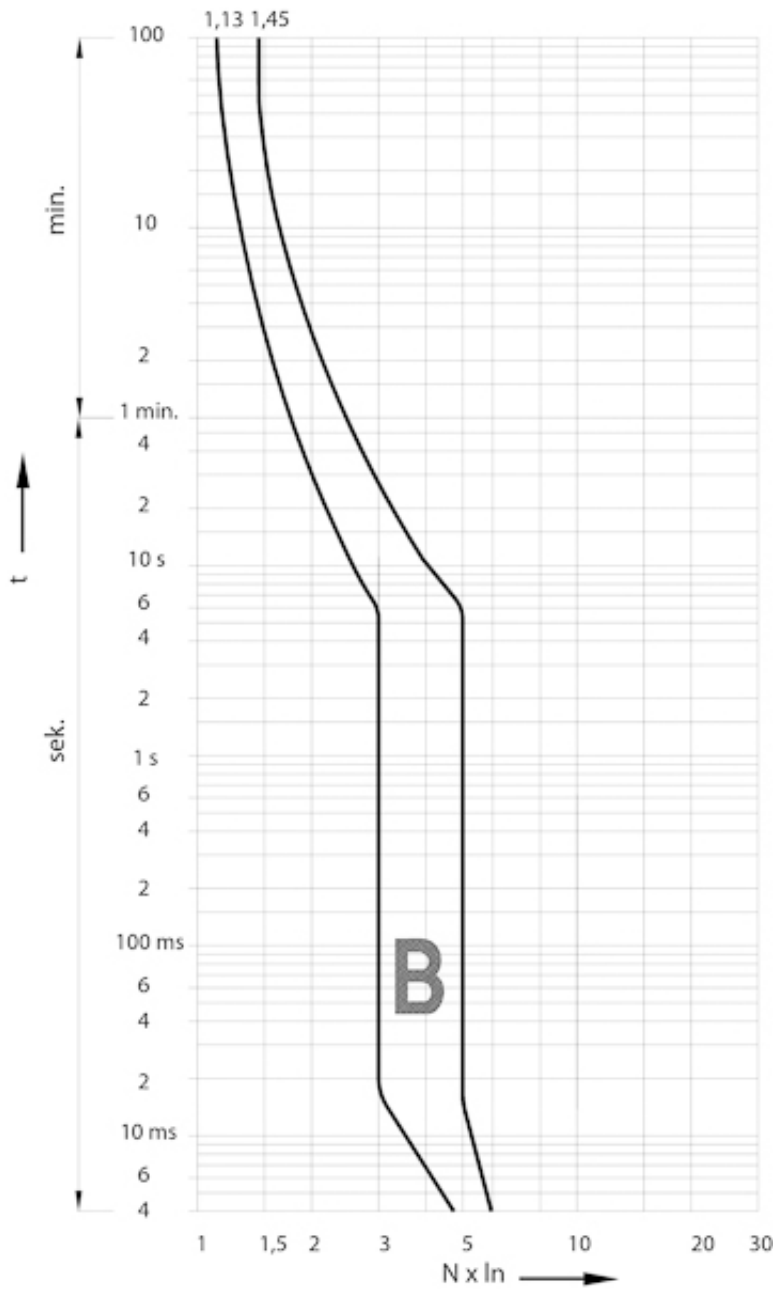

ETIMAT 6 1p+N C63

Особенности

Артикул	002142522
Наименование	ETIMAT 6 1p+N C63
Вес	.26
Группа	Модульные автоматические выключатели и аксессуары
Назначение	Автоматические выключатели
Отключающая способность (кА)	6
Характеристика срабатывания	C
Номинальный ток	63
Количество полюсов	1+N
Серия	ETIMAT 6 6кА

Веб-страница продукта [🔗](#)

Другая документация

[CE сертификат](#)
[Технические данные](#)
[3D Model](#)

ETIM международная спецификация

Номинальный ток	63 A
Характеристика срабатывания (кривая тока)	C
Количество полюсов	1+N
Отключающая способность по EN 60898	6

Технические характеристики

Токо - временные характеристики

Габаритные размеры

Обозначение/Подключение

1P

1P+N

2P

3P