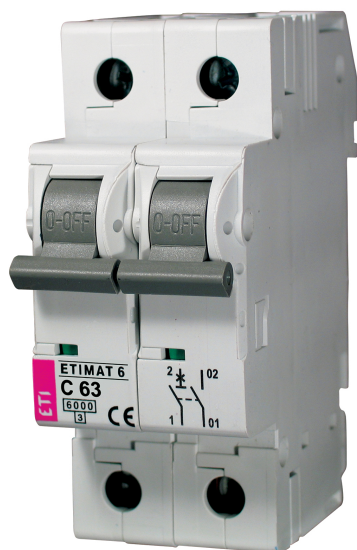

ETIMAT 6 1p+N C63

Особенности

Артикул	002142522
Наименование	ETIMAT 6 1p+N C63
Вес	.26
Группа	Модульные автоматические выключатели и аксессуары
Назначение	Автоматические выключатели
Отключающая способность (кА)	6
Характеристика срабатывания	C
Номинальный ток	63
Количество полюсов	1+N
Серия	ETIMAT 6 6кА

Веб-страница продукта [🔗](#)

Другая документация

[CE сертификат](#)
[Технические данные](#)
[3D Model](#)

ETIM международная спецификация

Номинальный ток	63 A
Характеристика срабатывания (кривая тока)	C
Количество полюсов	1+N
Отключающая способность по EN 60898	6

Технические характеристики

Токо - временные характеристики

Габаритные размеры

Обозначение/Подключение

1P

1P+N

2P

3P