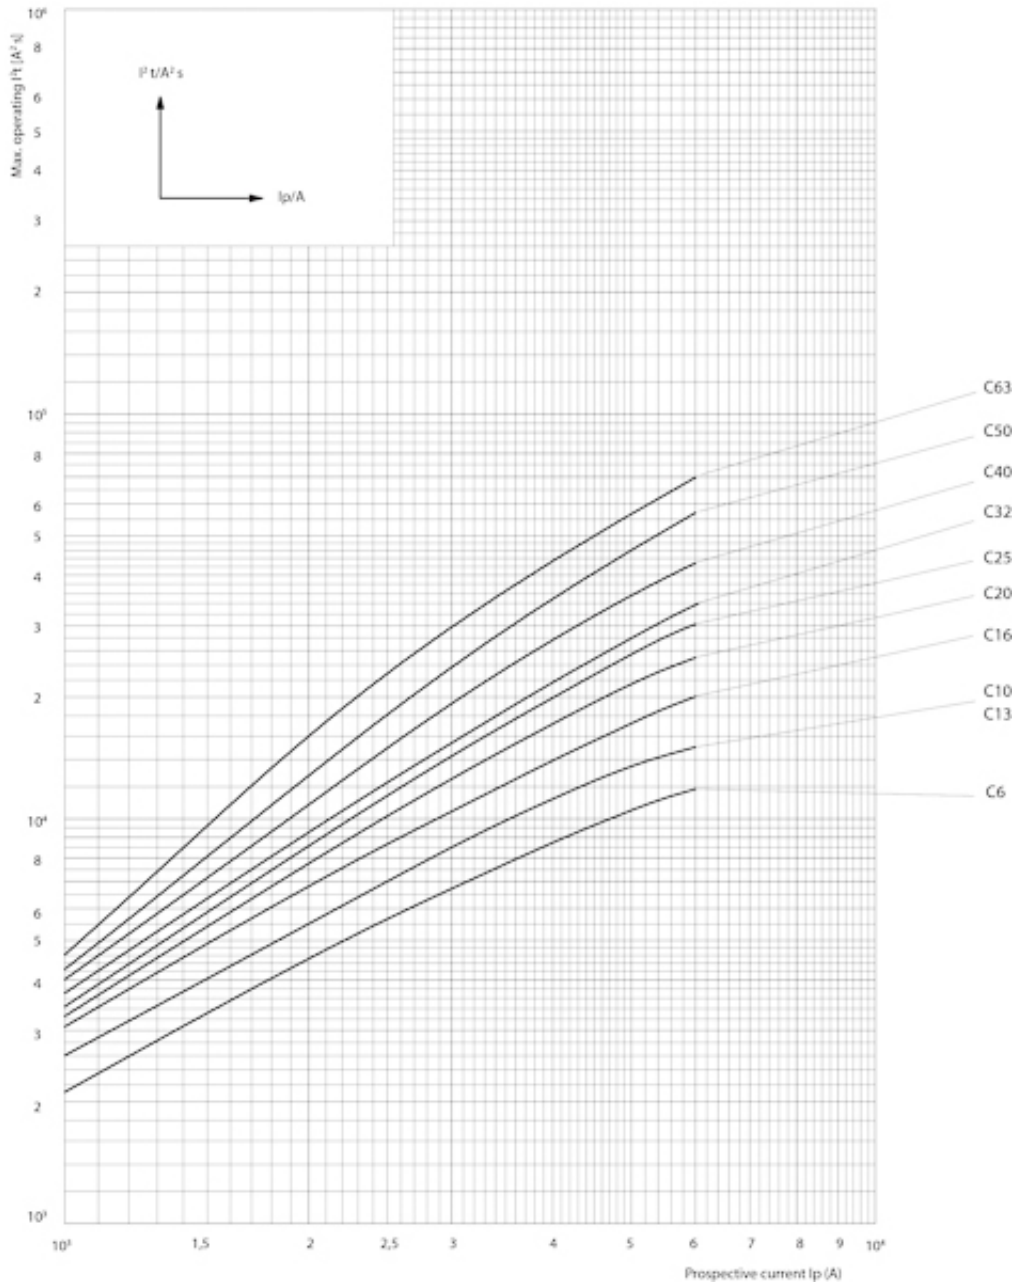

ETIMAT 6 1p+N C63

Особенности

Артикул	002142522
Наименование	ETIMAT 6 1p+N C63
Вес	.26
Группа	Модульные автоматические выключатели и аксессуары
Назначение	Автоматические выключатели
Отключающая способность (кА)	6
Характеристика срабатывания	C
Номинальный ток	63
Количество полюсов	1+N
Серия	ETIMAT 6 6кА

Веб-страница продукта [🔗](#)

Другая документация

[CE сертификат](#)
[Технические данные](#)
[3D Model](#)

ETIM международная спецификация

Номинальный ток	63 A
Характеристика срабатывания (кривая тока)	C
Количество полюсов	1+N
Отключающая способность по EN 60898	6

Технические характеристики

Токо - временные характеристики

Габаритные размеры

Обозначение/Подключение

1P

1P+N

2P

3P