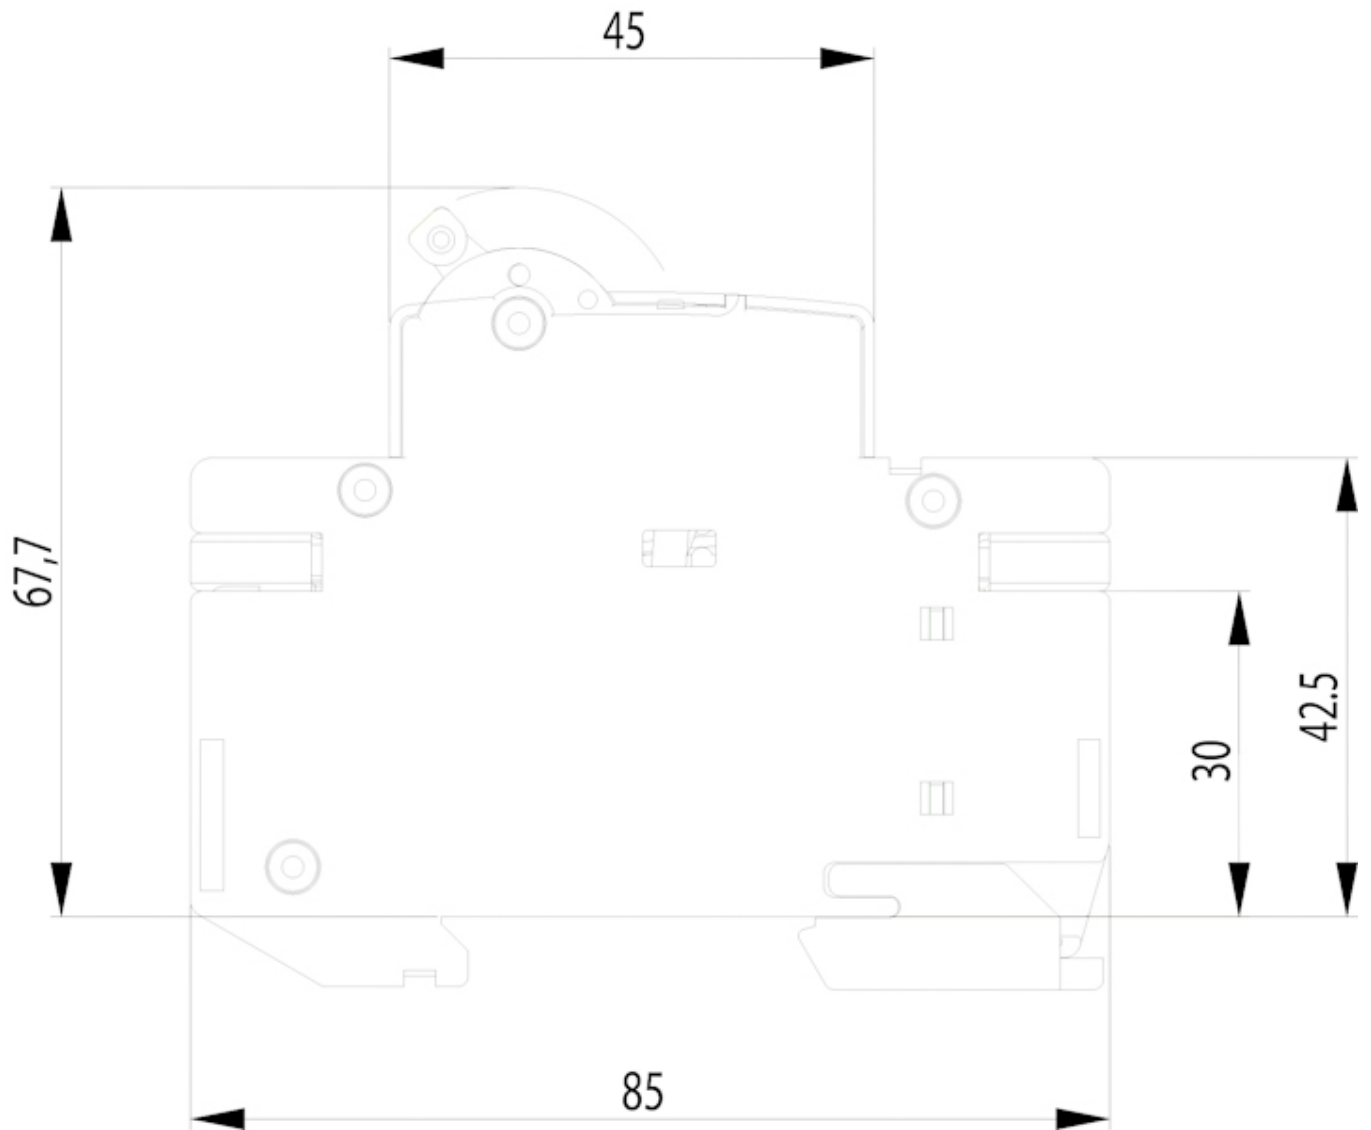

Веб-страница продукта [🔗](#)

Другая документация

[CE сертификат](#)
[Технические данные](#)
[3D Model](#)

ETIM международная спецификация

Номинальный ток	63 A
Характеристика срабатывания (кривая тока)	C
Количество полюсов	1+N
Отключающая способность по EN 60898	6

Технические характеристики

Токо - временные характеристики

Габаритные размеры

Обозначение/Подключение

1P

1P+N

2P

3P