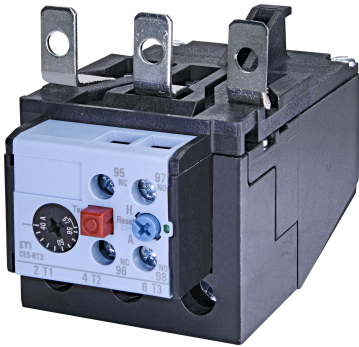

CES-RT3-57

Особенности

Артикул	004646602
Наименование	CES-RT3-57
Вес	.4
Группа	Контакты силовые СЕМ
Для использования с	CES 65-CES 105
Настройка уровня тока (А)	40-57
Аксессуары	Реле перегрузки
Серия	Аксессуары CES