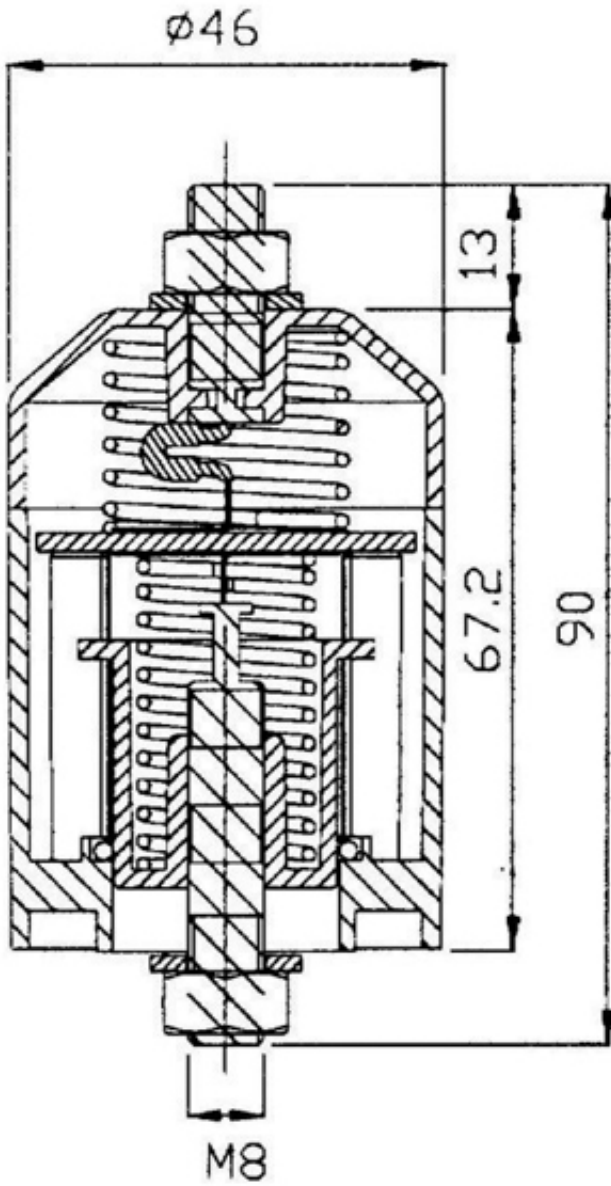

ETITES A 280/10/C-NO

Особенности

Артикул	002441142
Наименование	ETITES A 280/10/C-NO
Группа	Защита домов и коттеджей
Тип	A
Стандарты iec vde	II / C
I _{max} (8/20) [kA]	40
Номинальное рабочее напряжение (V)	280
RC	Нет
Серия	ETITES A Ограничители перенапряжения для защиты воздушных линий
Установка	Защита домов и коттеджей

[Веб-страница продукта](#) 

Другая документация

[CE сертификат](#)
[Технические данные](#)

Габаритные размеры

Обозначение/Подключение