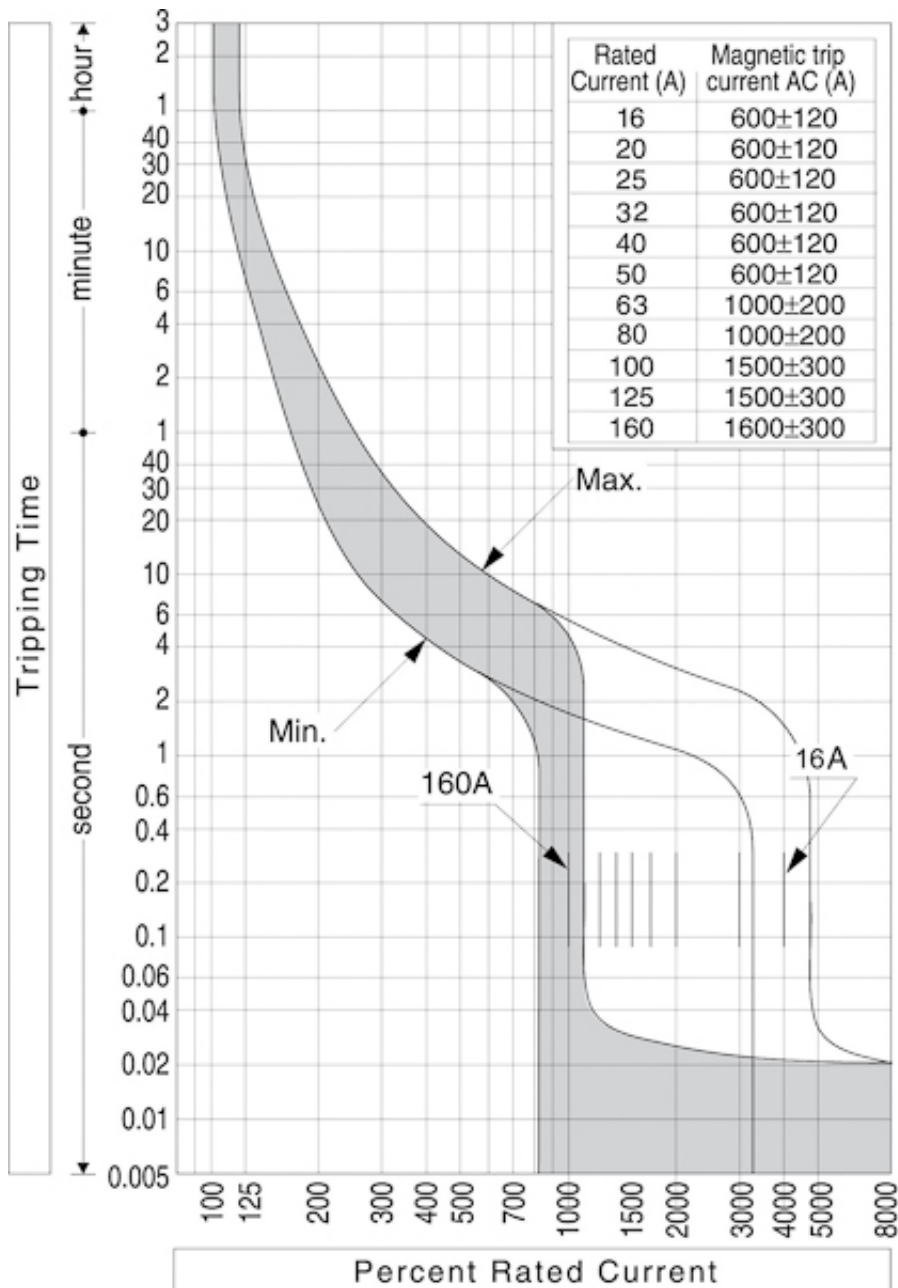

EB2S 160/3SF 63A 3p

Особенности

Артикул	004671833
Наименование	EB2S 160/3SF 63A 3p
Вес	.8
Группа	Промышленные автоматические выключатели EB2S
Назначение	Промышленные автоматические выключатели с низкой отключающей способностью
Отключающая способность (кА)	25/13
Номинальный ток	63
Типоразмер	160A
Тепловая/электромагнитная защита	Фиксированная/Фиксированная
Количество полюсов	3

Веб-страница продукта [↗](#)

Другая документация

Технические данные
Технические характеристики
Токо - временные характеристики

ETIM международная спецификация

Номинальный ток	63
Количество полюсов	3
Отключающая способность по EN 60898	25/13
Frame size acc. to IEC	160A

Токо - временные характеристики

Габаритные размеры

EB2S 160