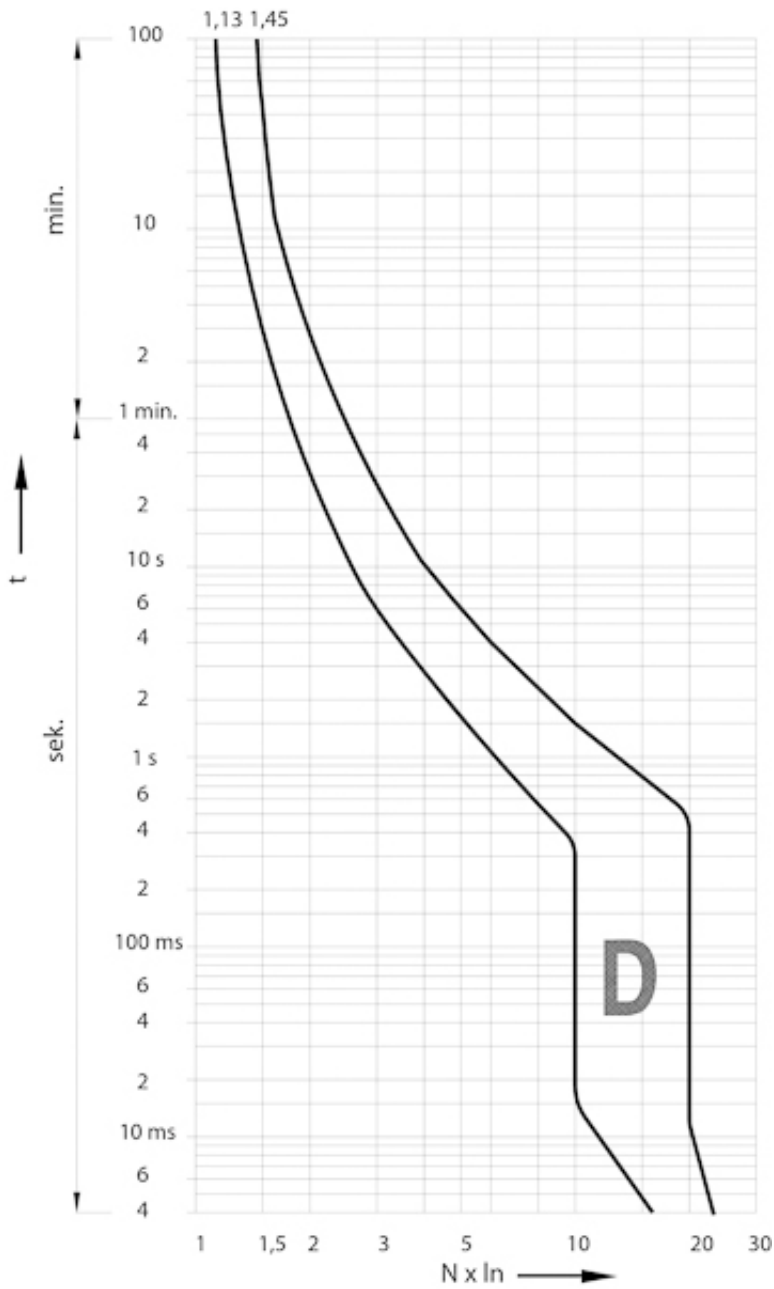

## ETIM международная спецификация

Номинальный ток	1,6 А
Характеристика срабатывания (кривая тока)	D
Количество полюсов	1
Отключающая способность по EN 60898	6

## Токо - временные характеристики