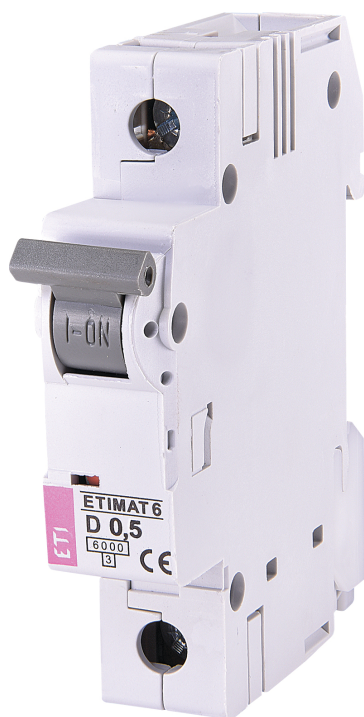

# ETIMAT 6 1p D1,6

## Особенности

Артикул	002161507
Наименование	ETIMAT 6 1p D1,6
Вес	.115
Группа	Модульные автоматические выключатели и аксессуары
Назначение	Автоматические выключатели
Отключающая способность (кА)	6
Характеристика срабатывания	D
Номинальный ток	1,6
Количество полюсов	1
Серия	ETIMAT 6 6кА

## ETIM международная спецификация

Номинальный ток	1,6 А
Характеристика срабатывания (кривая тока)	D
Количество полюсов	1
Отключающая способность по EN 60898	6