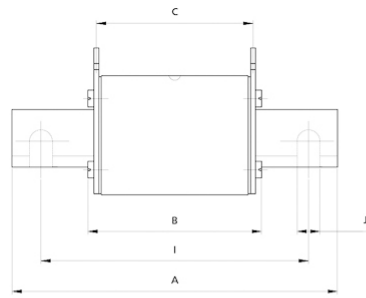

Веб-страница продукта

Другая документация

Технические данные

ETIM международная спецификация

Конструктивный размер	NH3
Номинальное напряжение переменного тока	500

Технические характеристики

Токо - временные характеристики

Габаритные размеры

	A	B	C	D	E	F	G	H	I	J	K	
NV00C	79	53	47	35	15	21	52	7,5			6	kombi
NV00C I	79	53	47	35	15	21	52	7,5			6	kombi
NV00	79	53	47	35	15	28	56	12			6	kombi
NV00 I	79	53	47	35	15	28	56	12			6	kombi
NV0	125	68	65	35	15	28	56	12			6	kombi
NV1C	135	68	65	40	15	28	61	12			6	kombi
NV1C I	135	68	65	40	15	28	61	12			6	kombi
NV1	135	72	65	40	20	46	65	14			6	kombi
NV1 I	135	72	65	40	20	46	65	14			6	kombi
NV2C	150	72	65	48	20	46	73	14			6	kombi
NV2C I	150	72	65	48	20	46	73	14			6	kombi
NV2	150	72	65	48	26	54	73	14			6	kombi
NV2 I	150	72	65	48	26	54	73	14			6	kombi
NV3C	150	72	65	60	26	54	84	14			6	kombi
NV3	150	72	65	60	33	65	84	14			6	kombi
NV4	200	75	66	87	50	100	121	24	150	16	8	
NV4a	200	99	87	85	50	95	121	27			6	
NV4a SI*	200	99	87	85	50	95	121	27			6	
NV1/1000V	155	90	87	40	20	45	59	9			6	

	Striker pin			
	K	L	M	S1
00C	0	20.7	16.7	7.5
00	0	20.7	16.7	7.5
1	13.7	19.7	25	12
2	16.2	27.4	25	12
3	17	35.6	25	12
4a	24	49	25	12