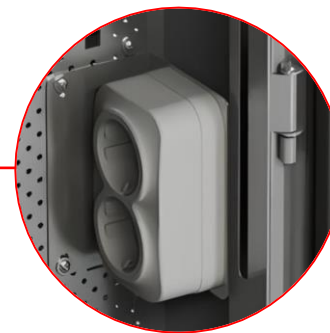

# Особенности мультимедийных ТИТАН 5

Патч-панель на 12 модулей RJ45

Перфорированные монтажные платы с регулировкой по глубине 107/126 мм

Двери с вентиляционными отверстиями

Двойная розетка для подключения активного оборудования