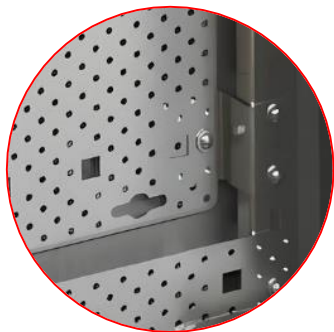

Перфорированная монтажная плата с регулировкой по глубине 107/126 мм