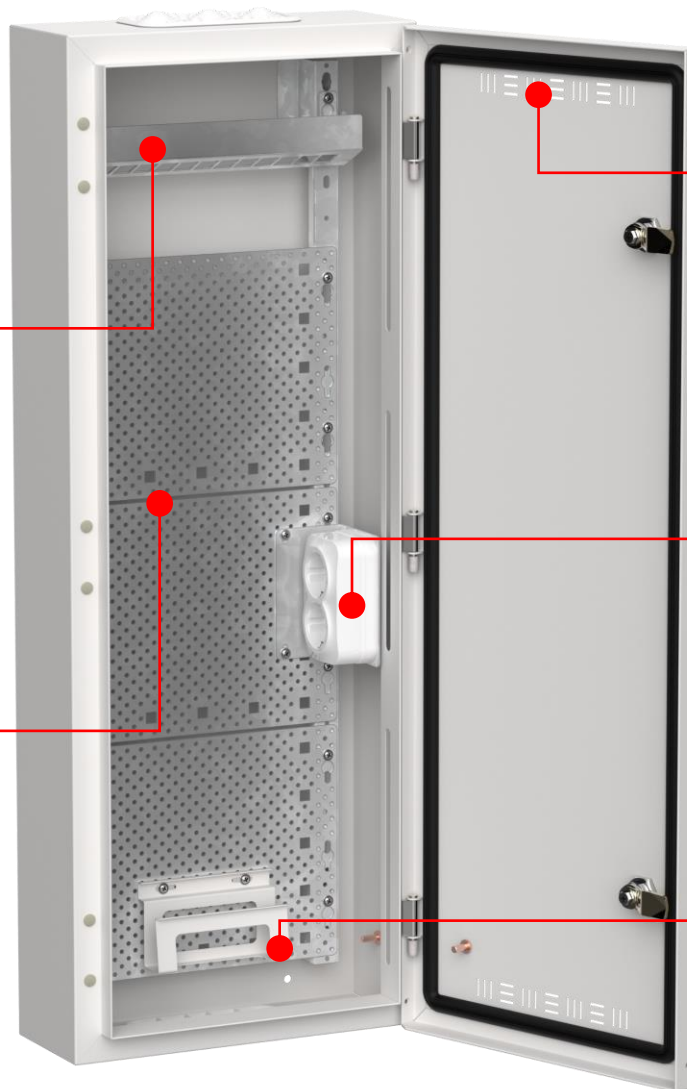

Универсальный держатель роутера