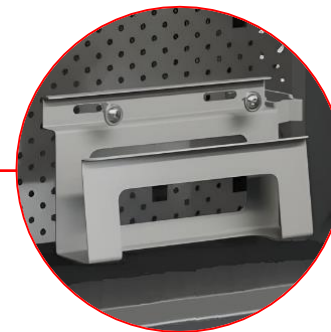

Универсальный держатель роутера