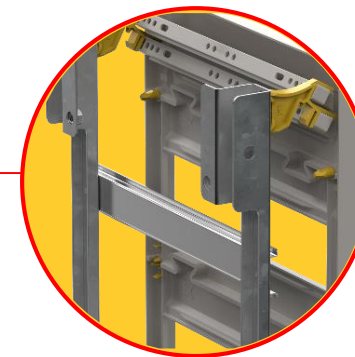

# Особенности ЩРн(в) ТИТАН 5

Единая съемная рама – удобный монтаж

Суппорт с шинами N/PE в комплекте

Кабельный ввод сверху и снизу

Увеличенное пространство за DIN-рейками

**IEK**

**TITAN 5**

# Особенности ЩРн IP31 ТИТАН 5

Съемная рама с едиными DIN-рейками (без соединительной пластины)

Кабельный ввод снизу (сальники в комплекте)

Быстросъемные петли (щеколдного типа)

Суппорты без шин N/PE устанавливаются в два яруса