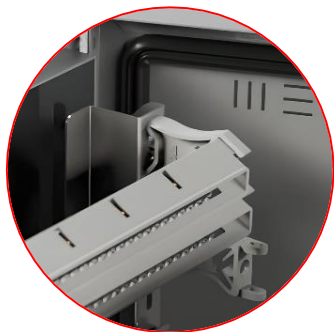

# Особенности комбинированных ТИТАН 5

Суппорта с шинами N/PE установлены в два яруса

Двери с вентиляционными отверстиями

Горизонтальная перегородка. Силовая розетка с поворотом на 90°

Двойная розетка RJ45