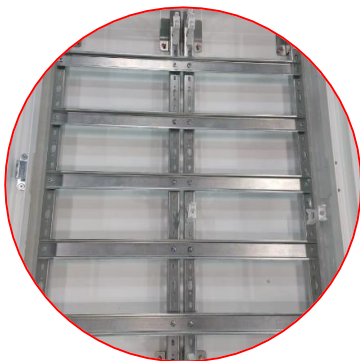

# Особенности ЩРн(в) ТИТАН 5

Единая съемная рама – удобный монтаж

Суппорт с шинами N/PE в комплекте

Кабельный ввод сверху и снизу

Увеличенное пространство за DIN-рейками

**IEK**

**TITAN 5**

# Особенности ЩРн IP31 ТИТАН 5

Съемная рама с едиными DIN-рейками (без соединительной пластины)

Кабельный ввод снизу (сальники в комплекте)

Быстросъемные петли (щеколдного типа)

Суппорты без шин N/PE устанавливаются в два яруса