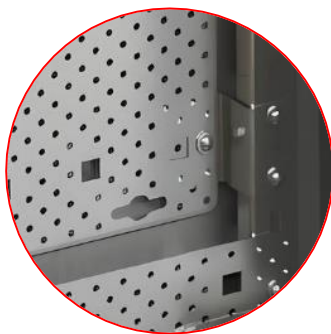

Перфорированные монтажные платы с регулировкой по глубине 107/126 мм