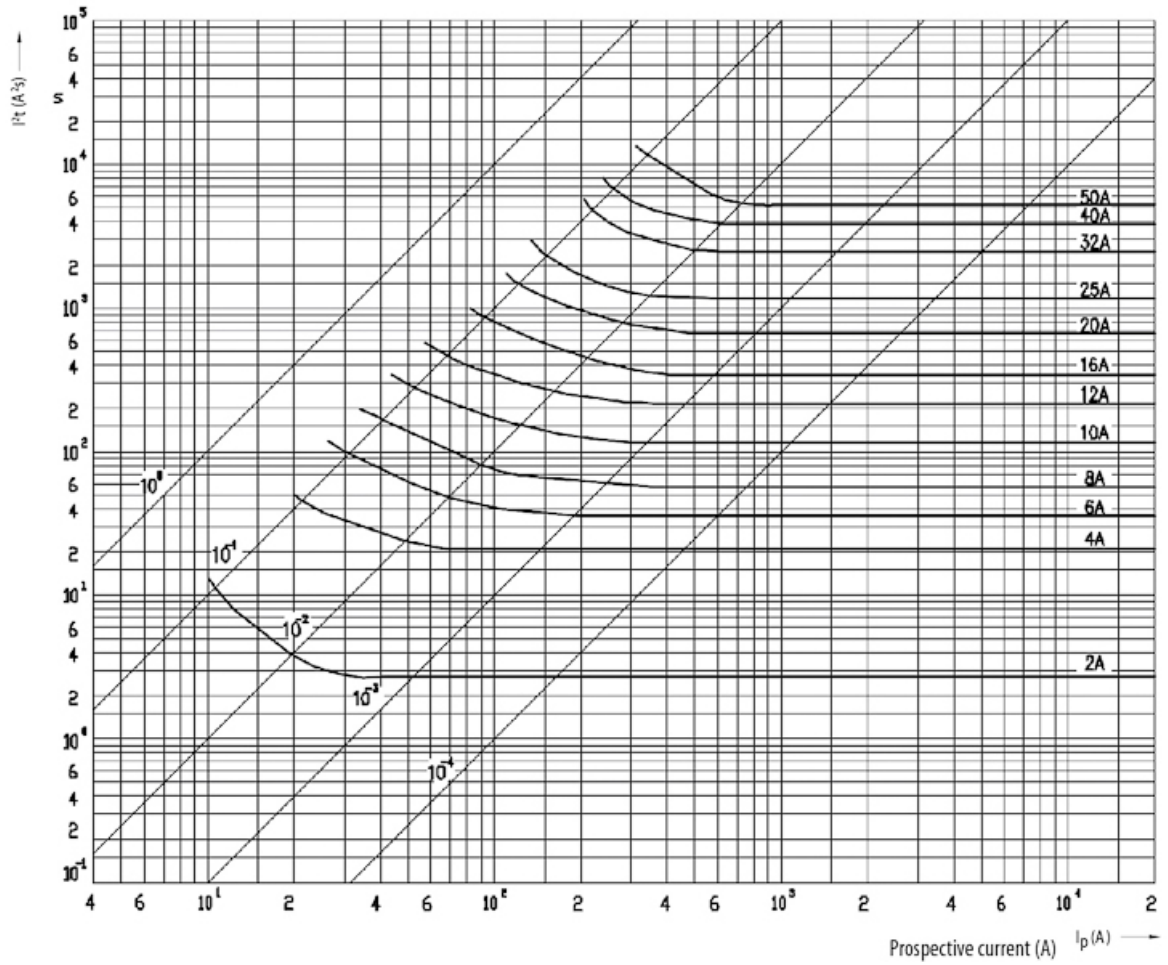

Технические характеристики

Melting energy characteristics I²t
CH14