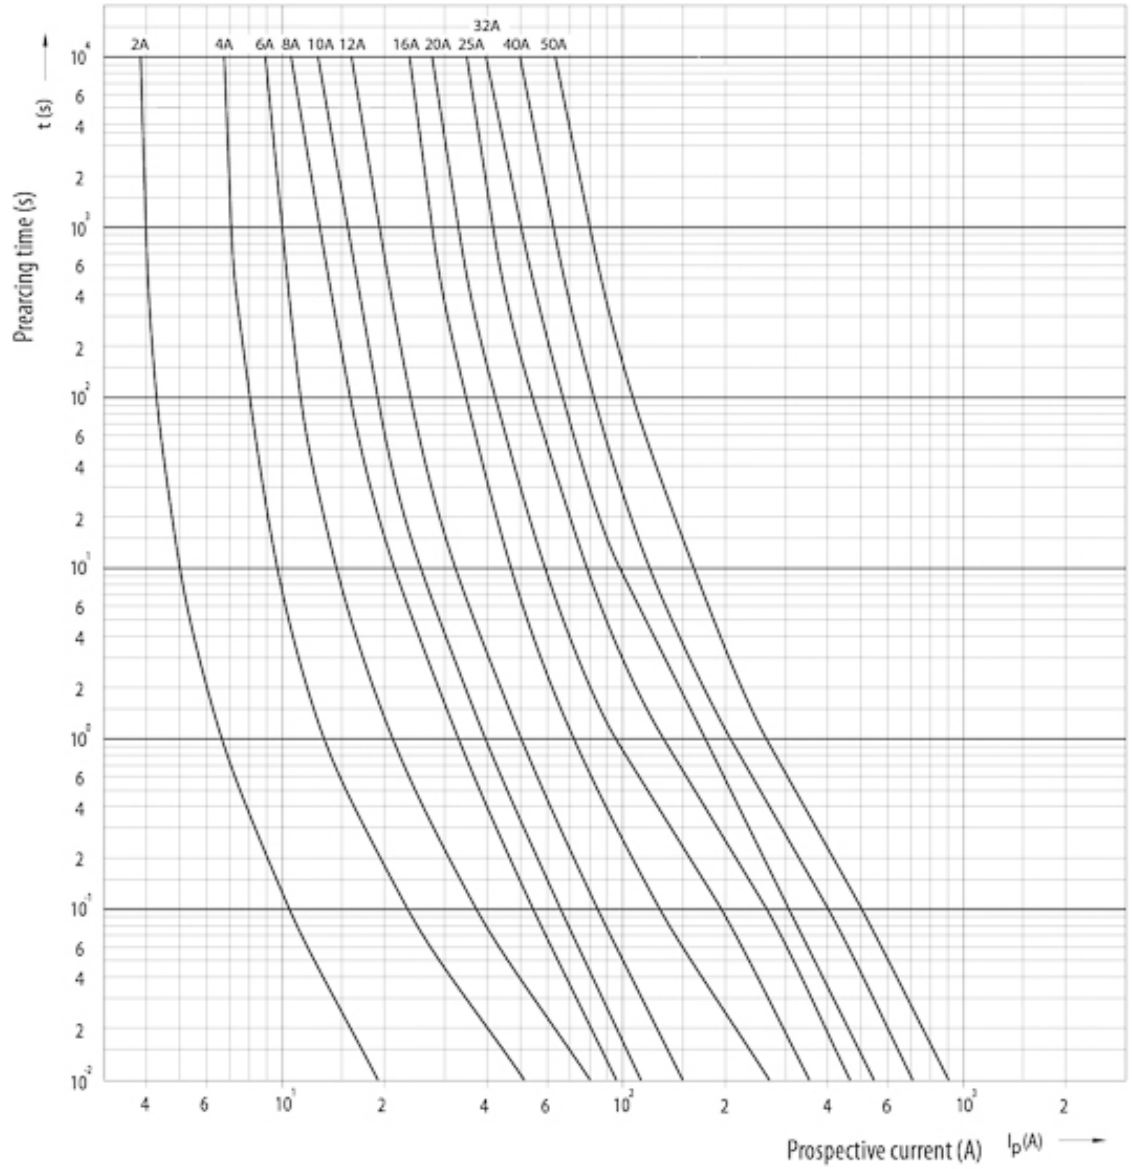

Токо - временные характеристики

Time current characteristics I/t, gG CH14