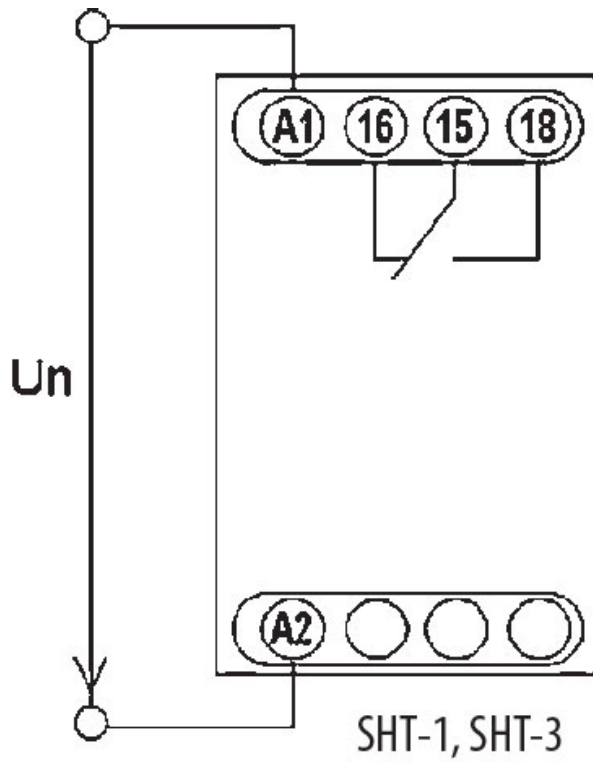

[Веб-страница продукта](#)

Другая документация

[Руководство по эксплуатации](#)
[СЕ сертификат](#)
[Технические данные](#)

Габаритные размеры

Обозначение/Подключение

Описание

Supply terminal
(A1)

Channel 1 (SHT-1, SHT-3)
(16-15-18)

Display

Reset

Controlling buttons

Supply terminals
(A2)

Channel 2, (SHT-1/2, SHT-3/2)
(26-25-28)