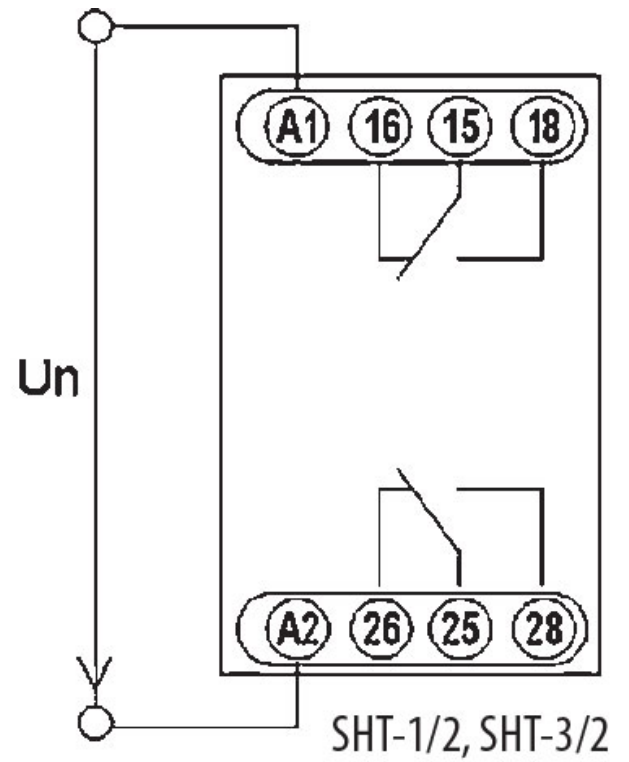

[Веб-страница продукта](#)

Другая документация

[Руководство по эксплуатации](#)
[СЕ сертификат](#)
[Технические данные](#)

Габаритные размеры

Обозначение/Подключение

Описание

Supply terminal
(A1)

Channel 1 (SHT-1, SHT-3)
(16-15-18)

Display

Reset

Controlling buttons

Supply terminals
(A2)

Channel 2, (SHT-1/2, SHT-3/2)
(26-25-28)