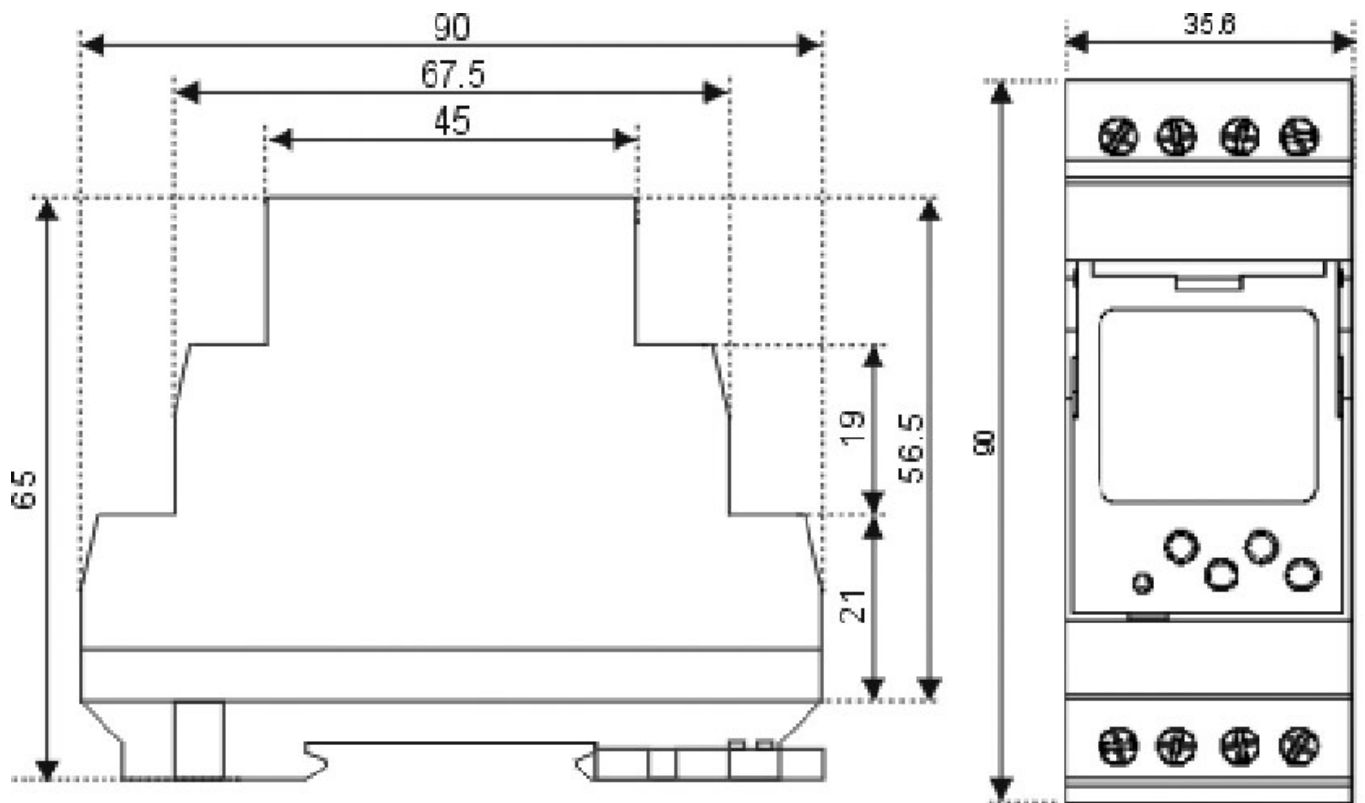

SHT 1/2 UNI

Особенности

Артикул	002470054
Наименование	SHT 1/2 UNI
Вес	.13
Группа	ETIREL Релейное оборудование
Серия	Реле времени (цифровые)
Подгруппа	Цифровой таймер
Категория	Программируемый цифровой таймер SHT-1, SHT-1/2, SHT-3, SHT-3/2
Назначение	Реле времени

[Веб-страница продукта](#)

Другая документация

[Руководство по эксплуатации](#)
[СЕ сертификат](#)
[Технические данные](#)

Габаритные размеры

Обозначение/Подключение

Описание

Supply terminal
(A1)

Channel 1 (SHT-1, SHT-3)
(16-15-18)

Display

Reset

Controlling buttons

Supply terminals
(A2)

Channel 2, (SHT-1/2, SHT-3/2)
(26-25-28)