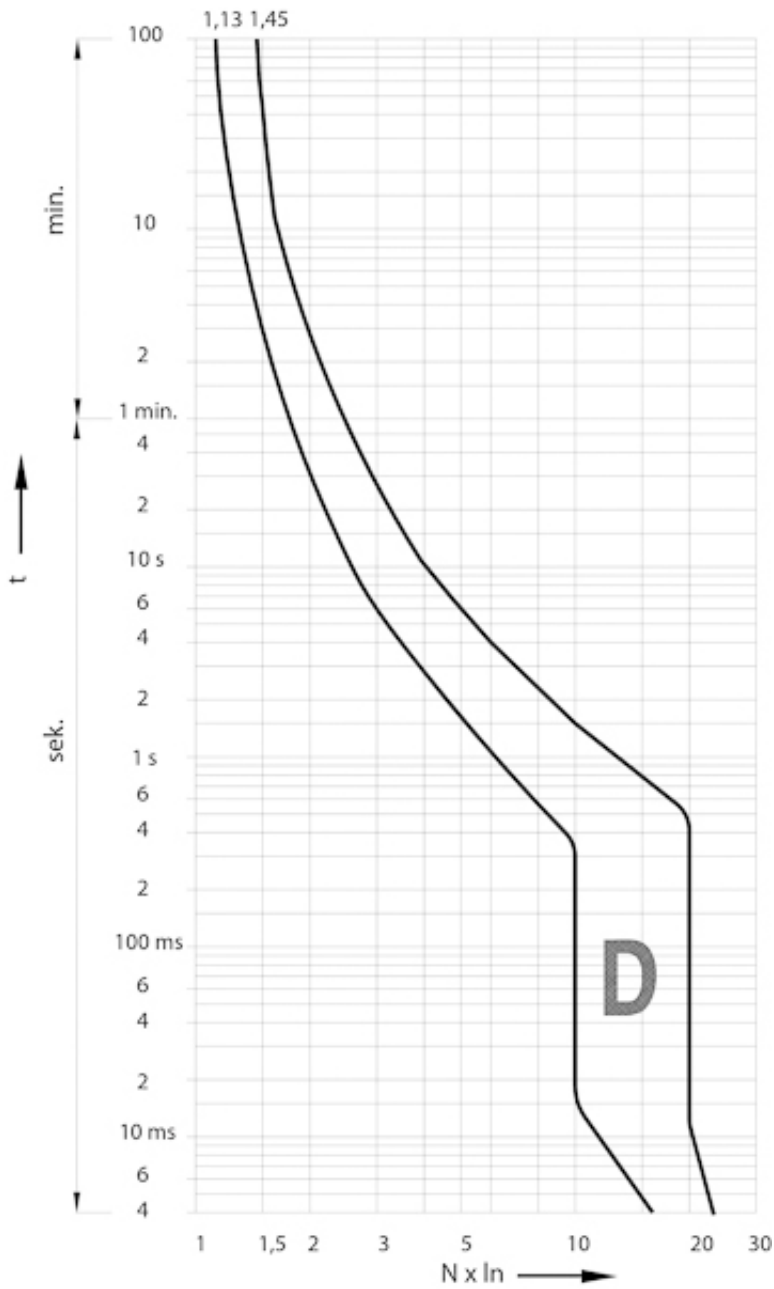

ETIMAT 6 1p D63

Особенности

Артикул	002161522
Наименование	ETIMAT 6 1p D63
Вес	.115
Группа	Модульные автоматические выключатели и аксессуары
Назначение	Автоматические выключатели
Отключающая способность (кА)	6
Характеристика срабатывания	D
Номинальный ток	63
Количество полюсов	1
Серия	ETIMAT 6 6kA

[Веб-страница продукта](#) 

Другая документация

[CE сертификат](#)
[Технические данные](#)
[3D Model](#)

ETIM международная спецификация

Номинальный ток	63 A
Характеристика срабатывания (кривая тока)	D
Количество полюсов	1
Отключающая способность по EN 60898	6

Токо - временные характеристики

Габаритные размеры

Обозначение/Подключение

1P

1P+N

2P

3P

3P+N