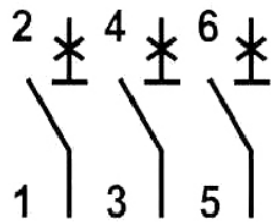

Токо - временные характеристики

Габаритные размеры

Обозначение/Подключение

1P

1P+N

2P

3P

3P+N