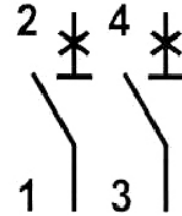

Токо - временные характеристики

Габаритные размеры

Обозначение/Подключение

1P

1P+N

2P

3P

3P+N