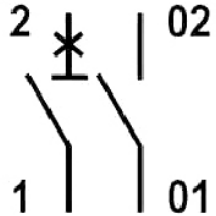

Токо - временные характеристики

Габаритные размеры

Обозначение/Подключение

1P

1P+N

2P

3P

3P+N