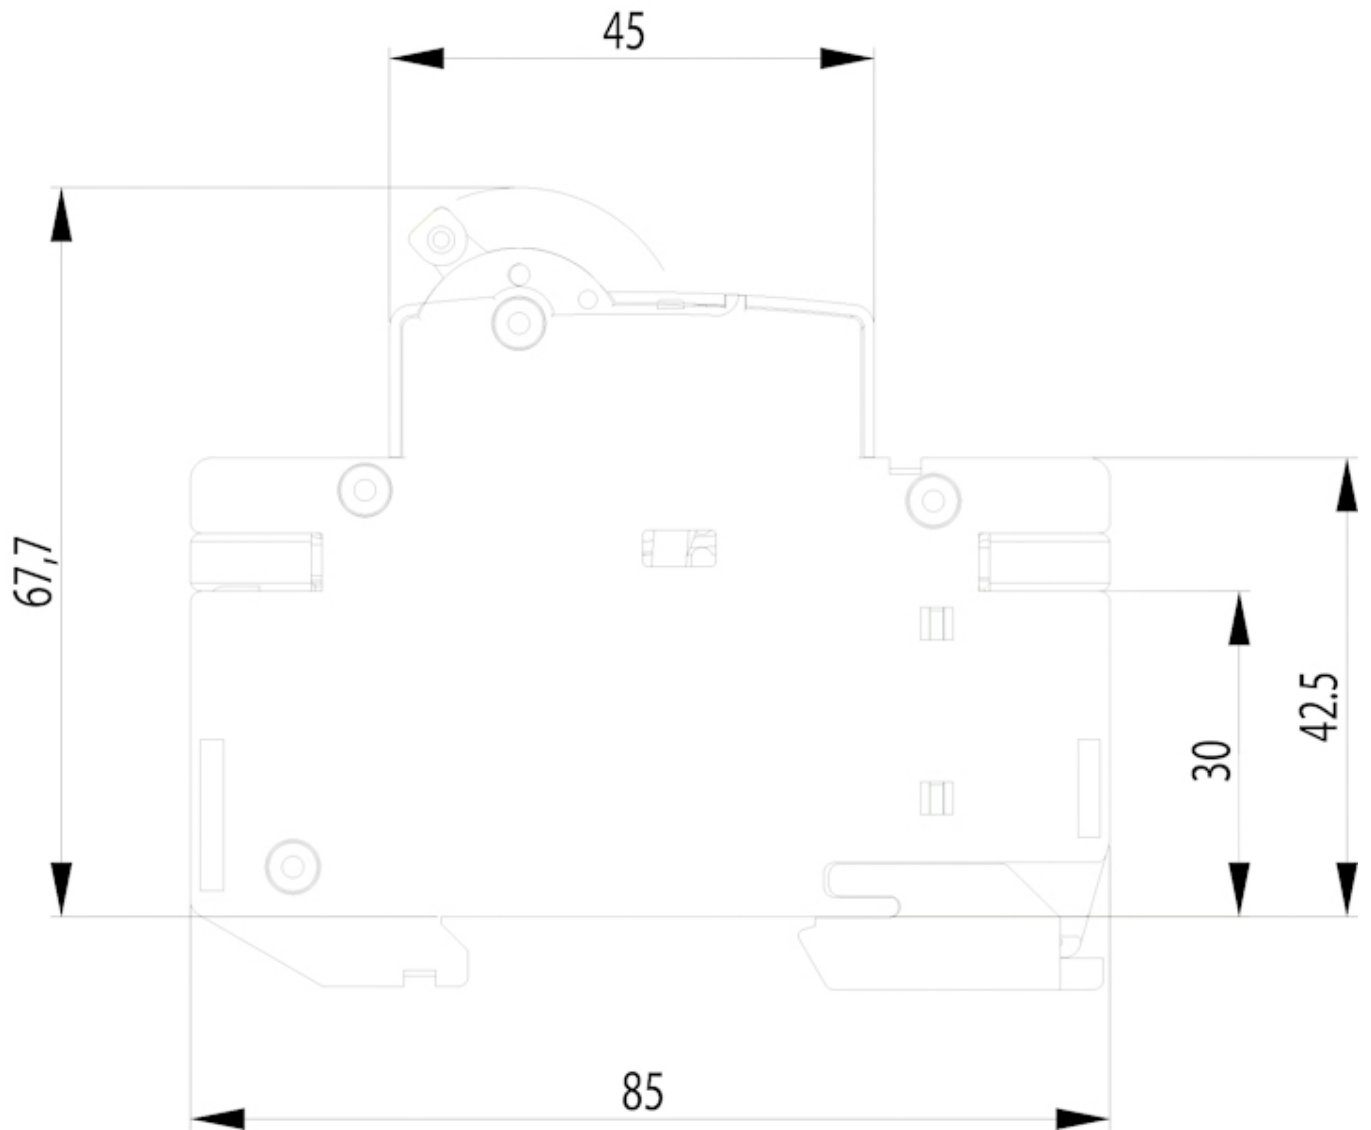

[Веб-страница продукта](#) 

Другая документация

[CE сертификат](#)
[Технические данные](#)
[3D Model](#)

ETIM международная спецификация

Номинальный ток	63 A
Характеристика срабатывания (кривая тока)	D
Количество полюсов	1
Отключающая способность по EN 60898	6

Токо - временные характеристики

Габаритные размеры

Обозначение/Подключение

1P

1P+N

2P

3P

3P+N