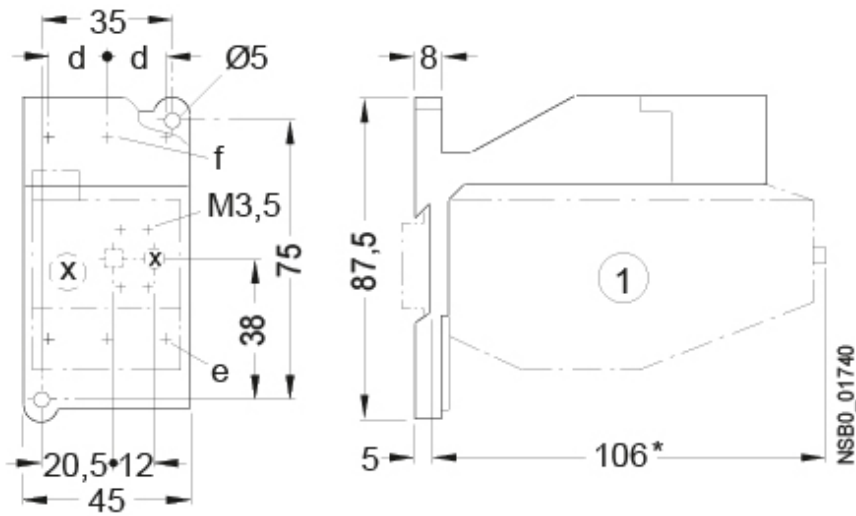

CES-RT0-1,0

Особенности

Артикул	004646589
Наименование	CES-RT0-1,0
Вес	.14
Группа	Контакты силовые СЕМ
Для использования с	CES 6-CES 18
Настройка уровня тока (А)	0,63-1
Аксессуары	Реле перегрузки
Серия	Аксессуары CES

[Веб-страница продукта](#)

Другая документация

[Технические данные](#)

Габаритные размеры

	d	e	f
CES-RT0 & CES-AD-RT0	10	M4	M3,5
CES-RT1 & CES-AD-RT1	14,3	M5	M4