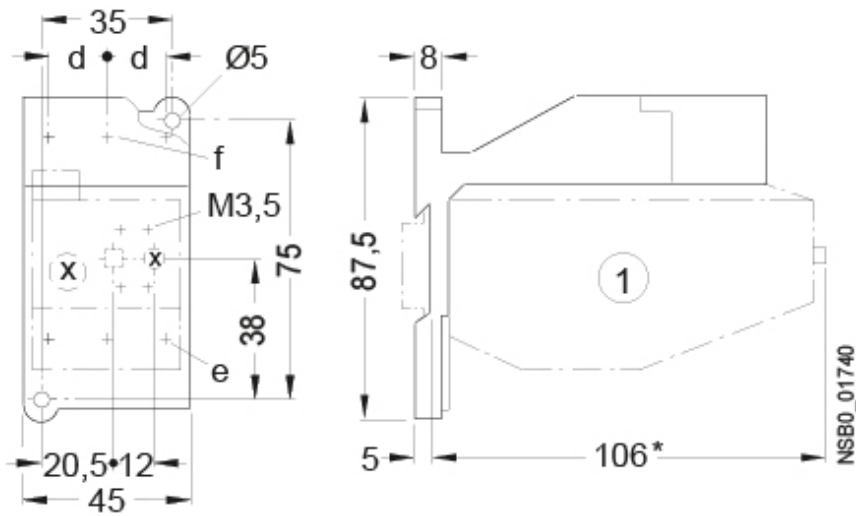

CES-RT0-6,3

Особенности

Артикул	004646593
Наименование	CES-RT0-6,3
Вес	.14
Группа	Контакты силовые СЕМ
Для использования с	CES 6-CES 18
Настройка уровня тока (А)	2,5-4
Аксессуары	Реле перегрузки
Серия	Аксессуары CES

[Веб-страница продукта](#)

Другая документация

[Технические данные](#)

Габаритные размеры

	d	e	f
CES-RT0 & CES-AD-RT0	10	M4	M3,5
CES-RT1 & CES-AD-RT1	14,3	M5	M4