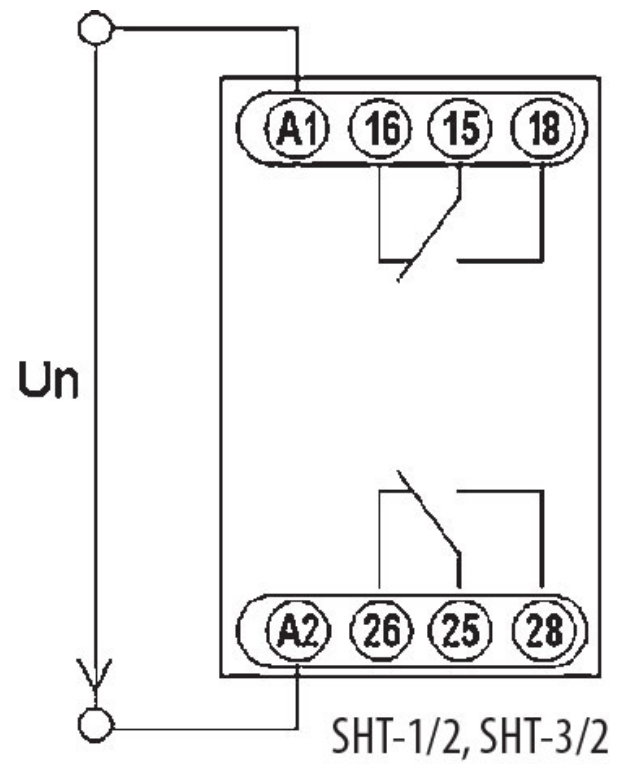

Веб-страница продукта [🔗](#)

Другая документация

[Руководство по эксплуатации](#)
[СЕ сертификат](#)
[Технические данные](#)

Габаритные размеры

Обозначение/Подключение

Описание

Supply terminal
(A1)

Channel 1 (SHT-1, SHT-3)
(16-15-18)

Display

Reset

Controlling buttons

Supply terminals
(A2)

Channel 2, (SHT-1/2, SHT-3/2)
(26-25-28)