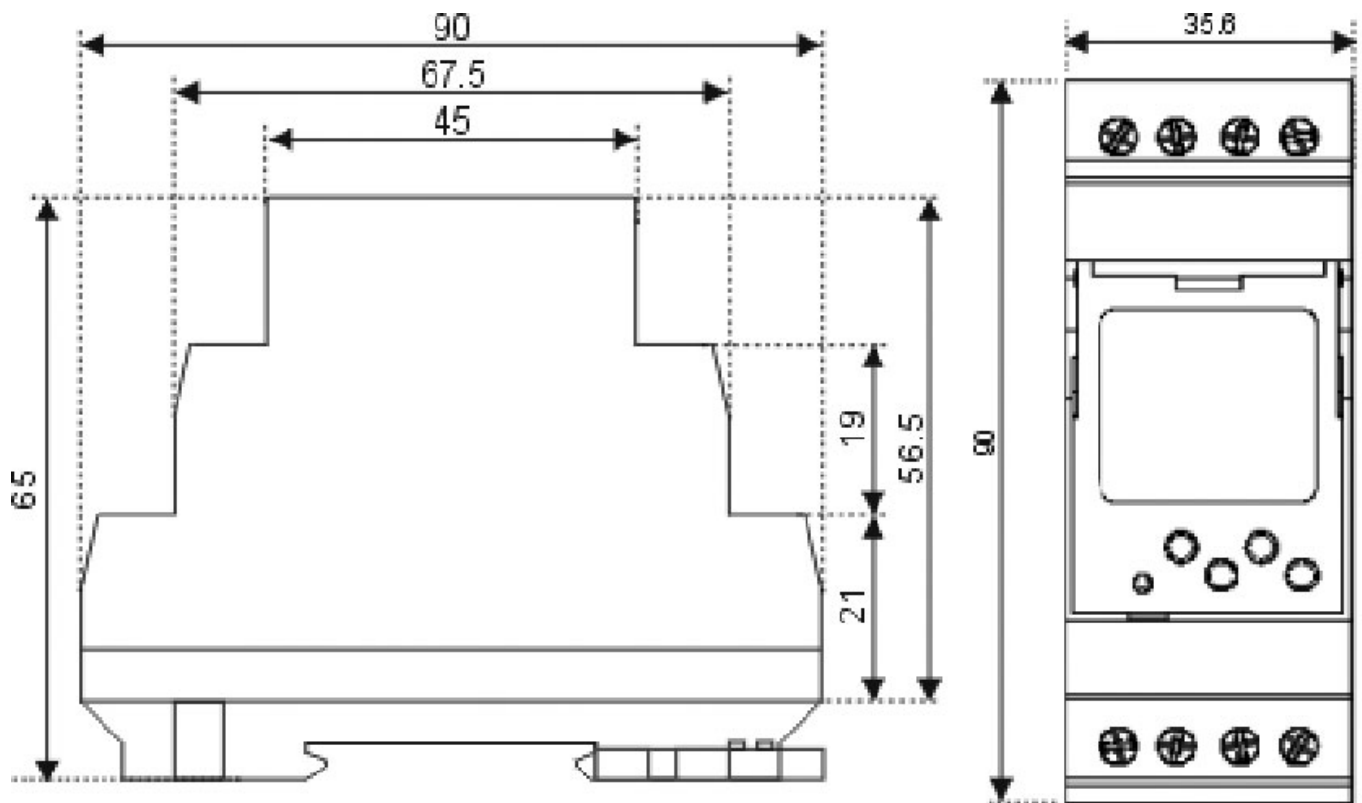

SHT-3 UNI

Особенности

Артикул	002470056
Наименование	SHT-3 UNI
Вес	.14
Группа	ETIREL Релейное оборудование
Серия	Реле времени (цифровые)
Подгруппа	Цифровой таймер
Категория	Программируемый цифровой таймер SHT-1, SHT-1/2, SHT-3, SHT-3/2
Назначение	Реле времени

Веб-страница продукта [🔗](#)

Другая документация

[Руководство по эксплуатации](#)
[СЕ сертификат](#)
[Технические данные](#)

Габаритные размеры

Обозначение/Подключение

Описание

Supply terminal
(A1)

Channel 1 (SHT-1, SHT-3)
(16-15-18)

Display

Reset

Controlling buttons

Supply terminals
(A2)

Channel 2, (SHT-1/2, SHT-3/2)
(26-25-28)