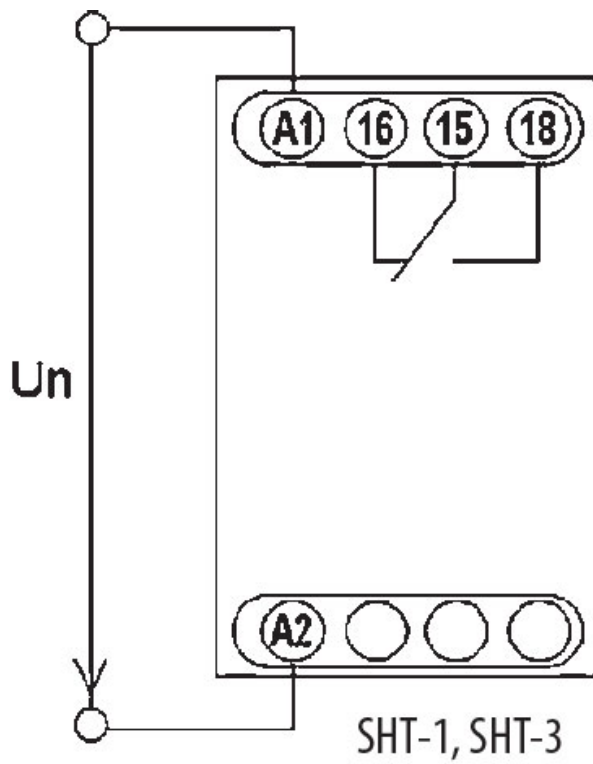

Веб-страница продукта [🔗](#)

Другая документация

[Руководство по эксплуатации](#)
[СЕ сертификат](#)
[Технические данные](#)

Габаритные размеры

Обозначение/Подключение

Описание

Supply terminal
(A1)

Channel 1 (SHT-1, SHT-3)
(16-15-18)

Display

Reset

Controlling buttons

Supply terminals
(A2)

Channel 2, (SHT-1/2, SHT-3/2)
(26-25-28)