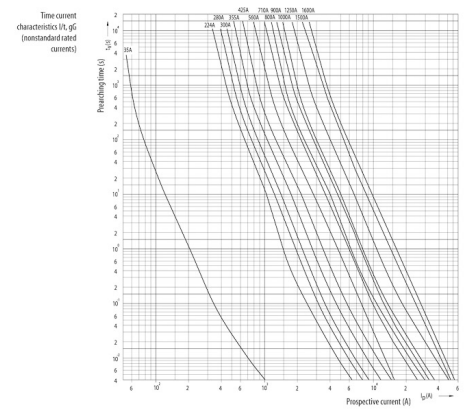

Веб-страница продукта [🔗](#)

Другая документация

Технические данные
3D Model

ETIM международная спецификация

Конструктивный размер	NH1
Номинальное напряжение переменного тока	400

Технические характеристики

Токо - временные характеристики

Габаритные размеры

	A	B	C	D	E	F	G	H	I	J	K	
NV00C	79	53	47	35	15	21	52	7,5			6	kombi
NV00C I	79	53	47	35	15	21	52	7,5			6	kombi
NV00	79	53	47	35	15	28	56	12			6	kombi
NV00 I	79	53	47	35	15	28	56	12			6	kombi
NV0	125	68	65	35	15	28	56	12			6	kombi
NV1C	135	68	65	40	15	28	61	12			6	kombi
NV1C I	135	68	65	40	15	28	61	12			6	kombi
NV1	135	72	65	40	20	46	65	14			6	kombi
NV1 I	135	72	65	40	20	46	65	14			6	kombi
NV2C	150	72	65	48	20	46	73	14			6	kombi
NV2C I	150	72	65	48	20	46	73	14			6	kombi
NV2	150	72	65	48	26	54	73	14			6	kombi
NV2 I	150	72	65	48	26	54	73	14			6	kombi
NV3C	150	72	65	60	26	54	84	14			6	kombi
NV3	150	72	65	60	33	65	84	14			6	kombi
NV4	200	75	66	87	50	100	121	24	150	16	8	
NV4a	200	99	87	85	50	95	121	27			6	
NV4a SI*	200	99	87	85	50	95	121	27			6	
NV1/1000V	155	90	87	40	20	45	59	9			6	