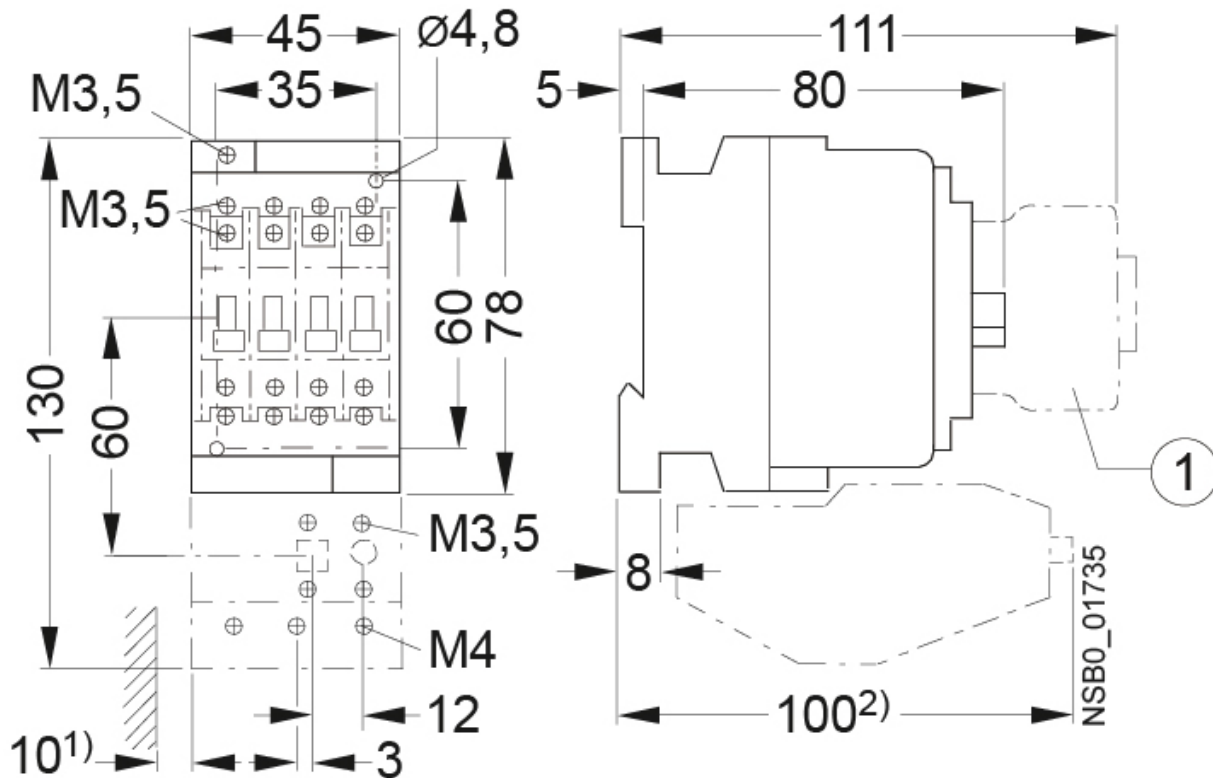

## Особенности

Артикул	004646504
Наименование	CES 6.10-24V DC
Вес	.58
Группа	Контакты силовые СЕМ
I (AC1) (A)	25
I (AC3 400V) (A)	6
Количество вспомогательных NC контактов	1NO 0NC
АС Напряжение катушки uc (V)	24 DC
Серия	CES Контактор

## Габаритные размеры

### 1 Auxiliary switch block

- 1) Minimum clearance from the earthed parts.
- 2) Dimension for the square OFF-button (stroke 3 mm).  
Dimension for the round RESET-button (stroke 2.5 mm) less than 2.5 mm.