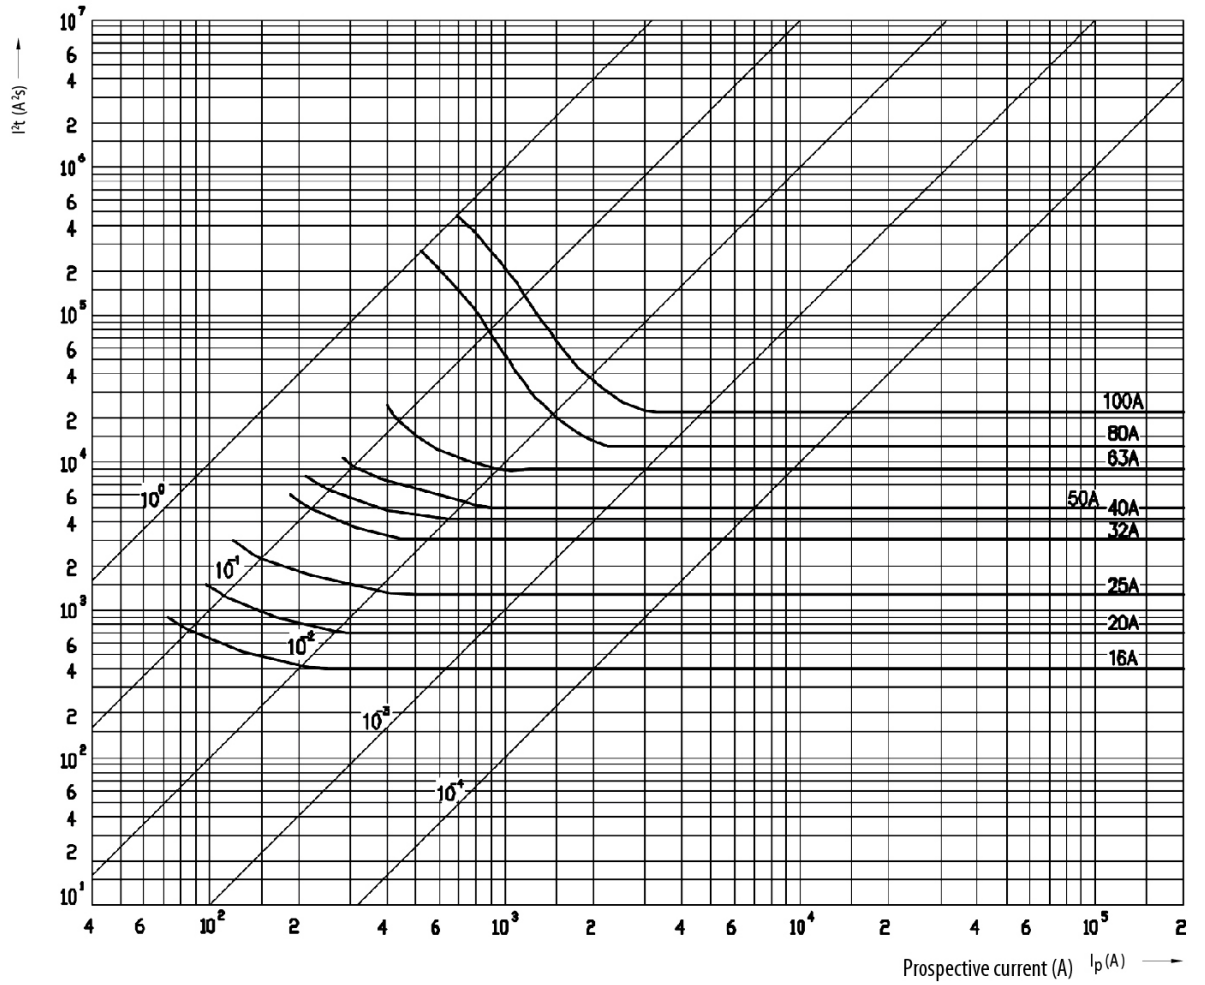

CH22x58 gG 80A/500V

Особенности

Артикул	002640023
Наименование	CH22x58 gG 80A/500V
Вес	52
Группа	Цилиндрические предохранители gG
Группа 1	CH Низковольтные предохранители цилиндрические
Характеристика	gG
Номинальное напряжение ас (V)	500
Номинальный ток	80
Тип	CH
Типоразмер	CH22
Отключающая способность ас (кА)	120
Размеры	22x58

Веб-страница продукта 

Другая документация

CE сертификат
Технические данные

ETIM международная спецификация

Номинальный ток	80A
Размер	22x58 mm
Номинальное напряжение	АС 500/600 V
С бойком/с ударником	

Характеристики токов отключения

Time current characteristics I/t, gG CH22

Технические характеристики

Melting energy characteristics I²t
CH22

Токо - временные характеристики

Time current characteristics I/t, gG CH22

Габаритные размеры

	a	$b_{\text{max.}}$	c	$d_{\text{min.}}$	r
8 x 32	$31,5 \pm 0,5$	6,7	$8,5 \pm 0,1$	4	$1 \pm 0,5$
10 x 38	$38,0 \pm 0,6$	10,5	$10,3 \pm 0,1$	6	$1,5 \pm 0,5$
14 x 51	$51,0 + 0,6 / -1$	13,8	$14,3 \pm 0,1$	7,5	± 1
22 x 58	$58,0 + 0,1$	16,2	$22,2 \pm 0,1$	11	± 1