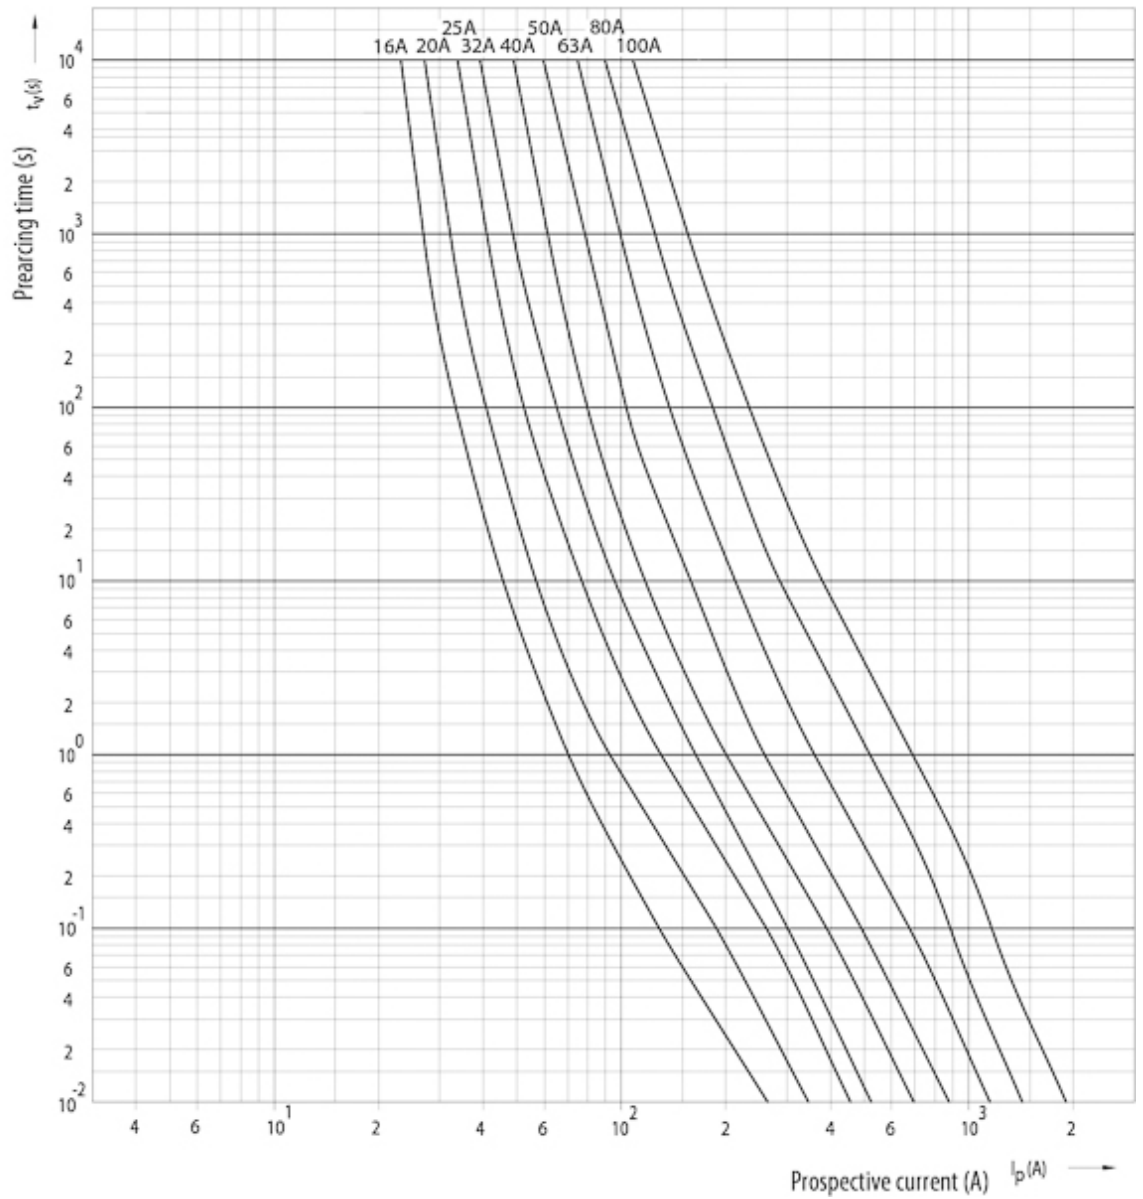

CH22x58 gG 80A/500V

Особенности

Артикул	002640023
Наименование	CH22x58 gG 80A/500V
Вес	52
Группа	Цилиндрические предохранители gG
Группа 1	CH Низковольтные предохранители цилиндрические
Характеристика	gG
Номинальное напряжение ас (V)	500
Номинальный ток	80
Тип	CH
Типоразмер	CH22
Отключающая способность ас (кА)	120
Размеры	22x58

Веб-страница продукта 

Другая документация

CE сертификат
Технические данные

ETIM международная спецификация

Номинальный ток	80A
Размер	22x58 mm
Номинальное напряжение	АС 500/600 V
С бойком/с ударником	

Характеристики токов отключения

Time current characteristics I/t, gG CH22

Технические характеристики

Melting energy characteristics I²t
CH22

Токо - временные характеристики

Time current characteristics I/t, gG CH22

Габаритные размеры

	a	$b_{\text{max.}}$	c	$d_{\text{min.}}$	r
8 x 32	$31,5 \pm 0,5$	6,7	$8,5 \pm 0,1$	4	$1 \pm 0,5$
10 x 38	$38,0 \pm 0,6$	10,5	$10,3 \pm 0,1$	6	$1,5 \pm 0,5$
14 x 51	$51,0 + 0,6 / -1$	13,8	$14,3 \pm 0,1$	7,5	± 1
22 x 58	$58,0 + 0,1$	16,2	$22,2 \pm 0,1$	11	± 1