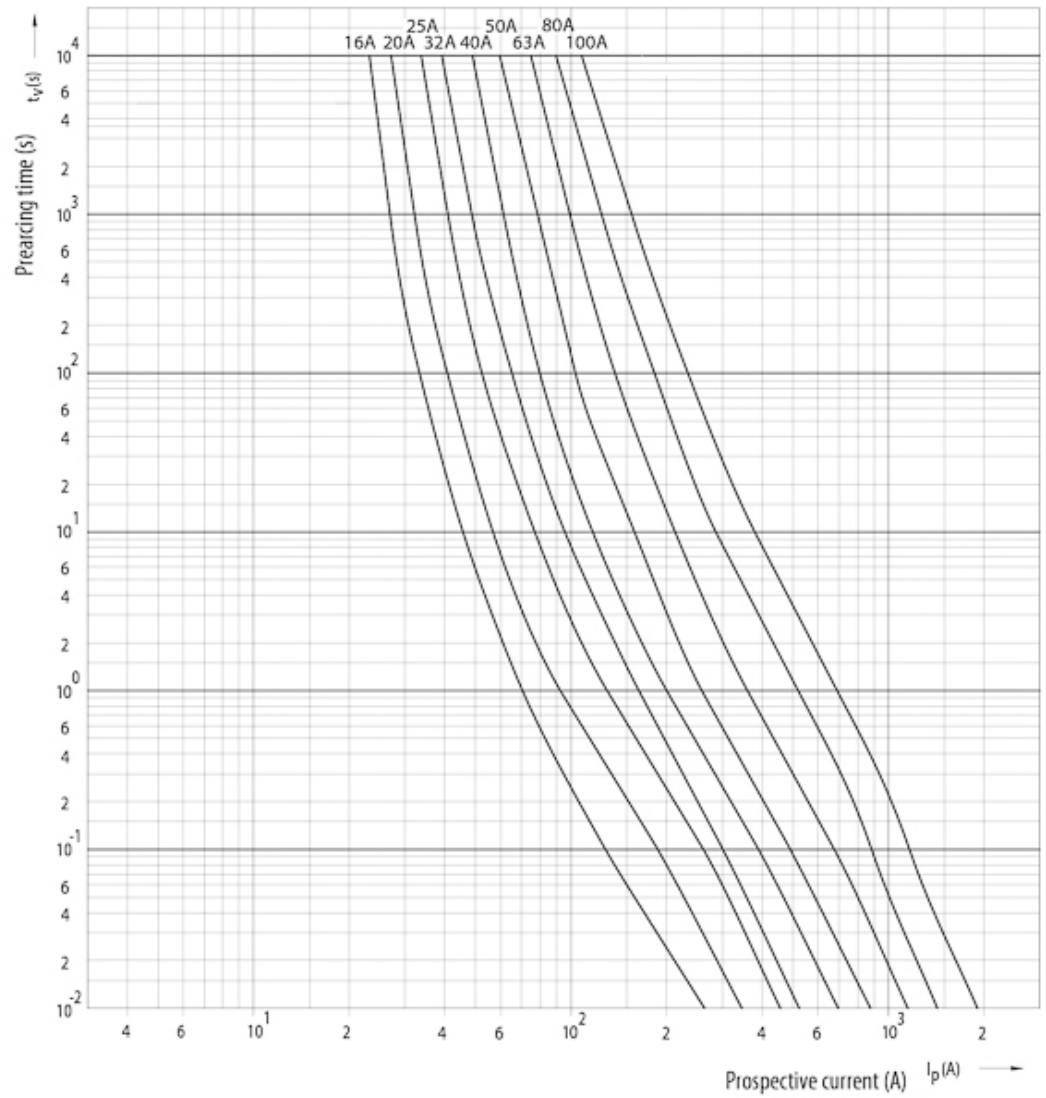

CH22x58 gG 80A/500V

Особенности

Артикул	002640023
Наименование	CH22x58 gG 80A/500V
Вес	52
Группа	Цилиндрические предохранители gG
Группа 1	CH Низковольтные предохранители цилиндрические
Характеристика	gG
Номинальное напряжение ас (V)	500
Номинальный ток	80
Тип	CH
Типоразмер	CH22
Отключающая способность ас (кА)	120
Размеры	22x58

Веб-страница продукта 

Другая документация

CE сертификат
Технические данные

ETIM международная спецификация

Номинальный ток	80A
Размер	22x58 mm
Номинальное напряжение	АС 500/600 V
С бойком/с ударником	

Характеристики токов отключения

Time current characteristics I/t, gG CH22

Технические характеристики

Melting energy characteristics I²t
CH22

Токо - временные характеристики

Time current characteristics I/t, gG CH22

Габаритные размеры

	a	$b_{\text{max.}}$	c	$d_{\text{min.}}$	r
8 x 32	$31,5 \pm 0,5$	6,7	$8,5 \pm 0,1$	4	$1 \pm 0,5$
10 x 38	$38,0 \pm 0,6$	10,5	$10,3 \pm 0,1$	6	$1,5 \pm 0,5$
14 x 51	$51,0 + 0,6 / -1$	13,8	$14,3 \pm 0,1$	7,5	± 1
22 x 58	$58,0 + 0,1$	16,2	$22,2 \pm 0,1$	11	± 1