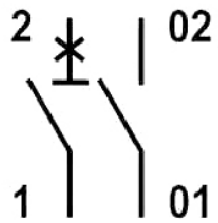

Технические характеристики

Токо - временные характеристики

Габаритные размеры

Обозначение/Подключение

1P

1P+N

2P

3P