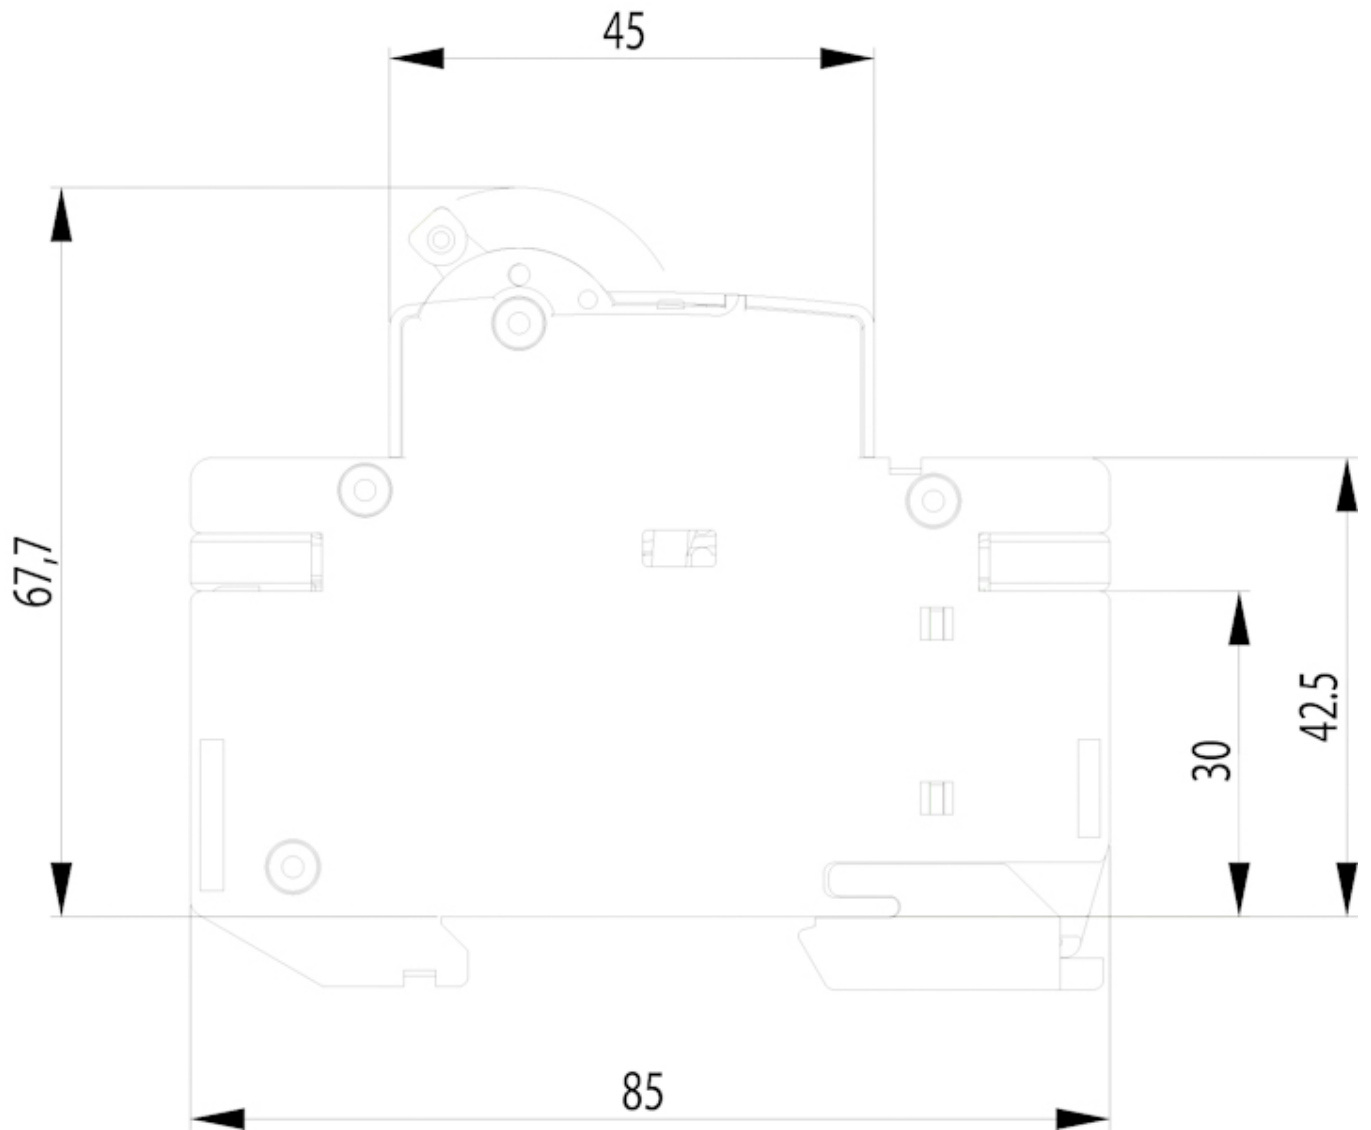

Веб-страница продукта 

Другая документация

[CE сертификат](#)
[Технические данные](#)
[3D Model](#)

ETIM международная спецификация

Номинальный ток	4 A
Характеристика срабатывания (кривая тока)	C
Количество полюсов	1+N
Отключающая способность по EN 60898	6

Технические характеристики

Токо - временные характеристики

Габаритные размеры

Обозначение/Подключение

1P

1P+N

2P

3P