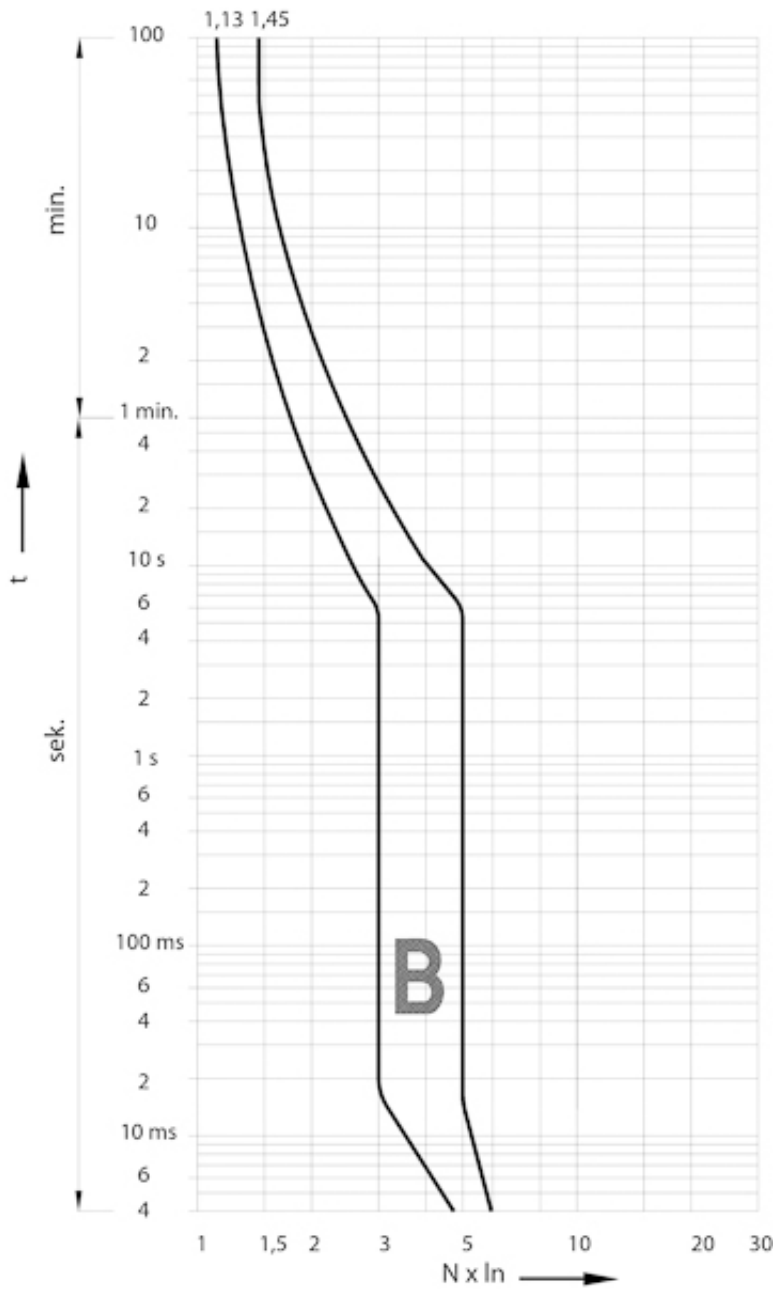

ETIMAT 6 1p+N C4

Особенности

Артикул	002142510
Наименование	ETIMAT 6 1p+N C4
Вес	.26
Группа	Модульные автоматические выключатели и аксессуары
Назначение	Автоматические выключатели
Отключающая способность (кА)	6
Характеристика срабатывания	C
Номинальный ток	4
Количество полюсов	1+N
Серия	ETIMAT 6 6кА

Веб-страница продукта 

Другая документация

[CE сертификат](#)
[Технические данные](#)
[3D Model](#)

ETIM международная спецификация

Номинальный ток	4 A
Характеристика срабатывания (кривая тока)	C
Количество полюсов	1+N
Отключающая способность по EN 60898	6

Технические характеристики

Токо - временные характеристики

Габаритные размеры

Обозначение/Подключение

1P

1P+N

2P

3P