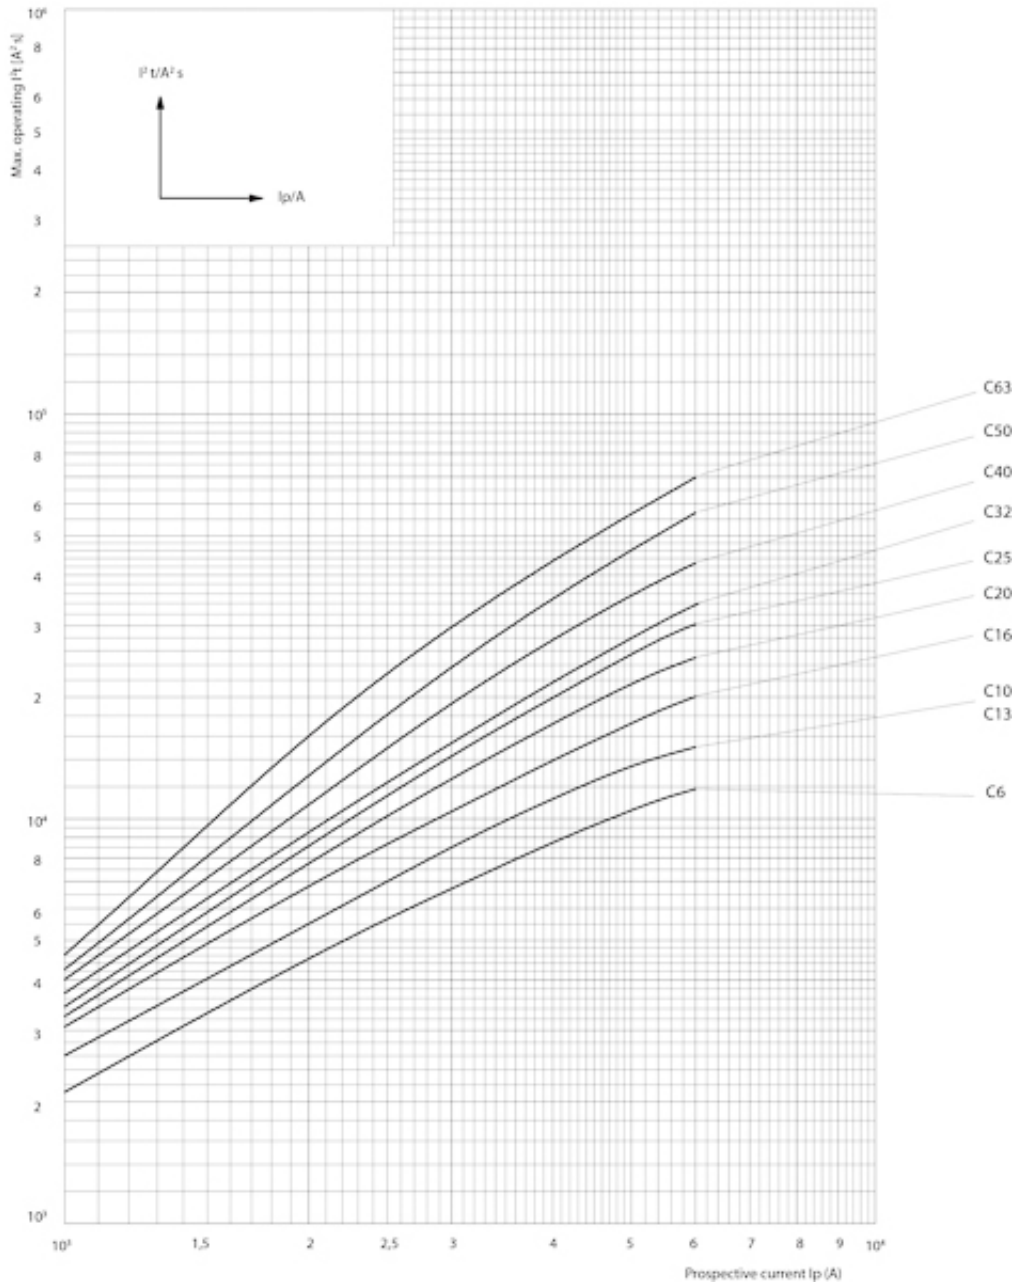

ETIMAT 6 1p+N C4

Особенности

Артикул	002142510
Наименование	ETIMAT 6 1p+N C4
Вес	.26
Группа	Модульные автоматические выключатели и аксессуары
Назначение	Автоматические выключатели
Отключающая способность (кА)	6
Характеристика срабатывания	C
Номинальный ток	4
Количество полюсов	1+N
Серия	ETIMAT 6 6кА

Веб-страница продукта 

Другая документация

[CE сертификат](#)
[Технические данные](#)
[3D Model](#)

ETIM международная спецификация

Номинальный ток	4 A
Характеристика срабатывания (кривая тока)	C
Количество полюсов	1+N
Отключающая способность по EN 60898	6

Технические характеристики

Токо - временные характеристики

Габаритные размеры

Обозначение/Подключение

1P

1P+N

2P

3P