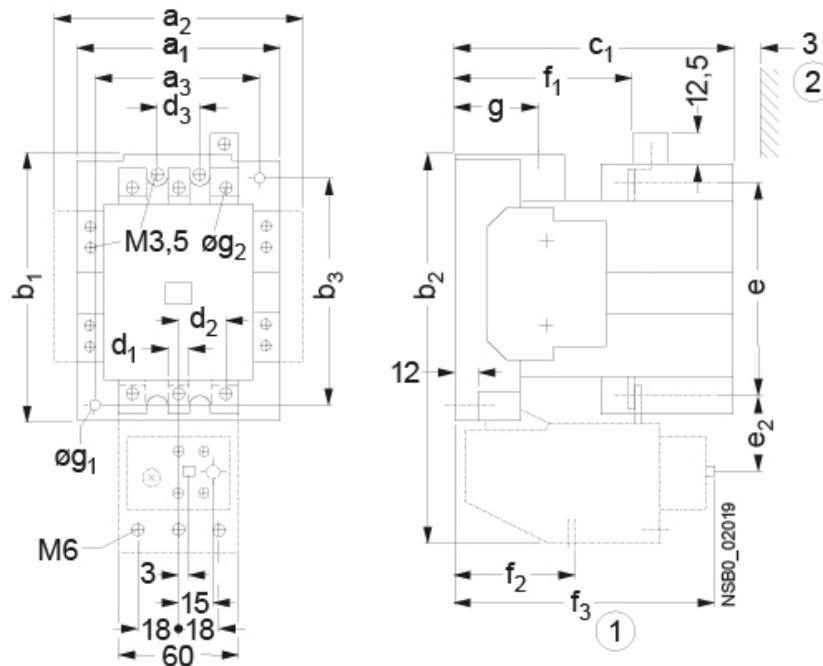

## Особенности

Артикул	004646564
Наименование	CES 85.22-24V-50/60Hz
Вес	2.53
Группа	Контакторы силовые СЕМ
I (AC1) (A)	120
I (AC3 400V) (A)	85
Количество вспомогательных NC контактов	2NO 2NC
АС Напряжение катушки uc (V)	24
Серия	CES Контактор

## Габаритные размеры

- ① Dimension for the square OFF-button (stroke 3 mm)  
Dimension for the round RESET-button (stroke 2.5 mm)  
less then 2.5 mm.
- ② Minimum clearance from insulated components 3 mm  
Minimum clearance from earthed components 10 mm

## Схема подключения