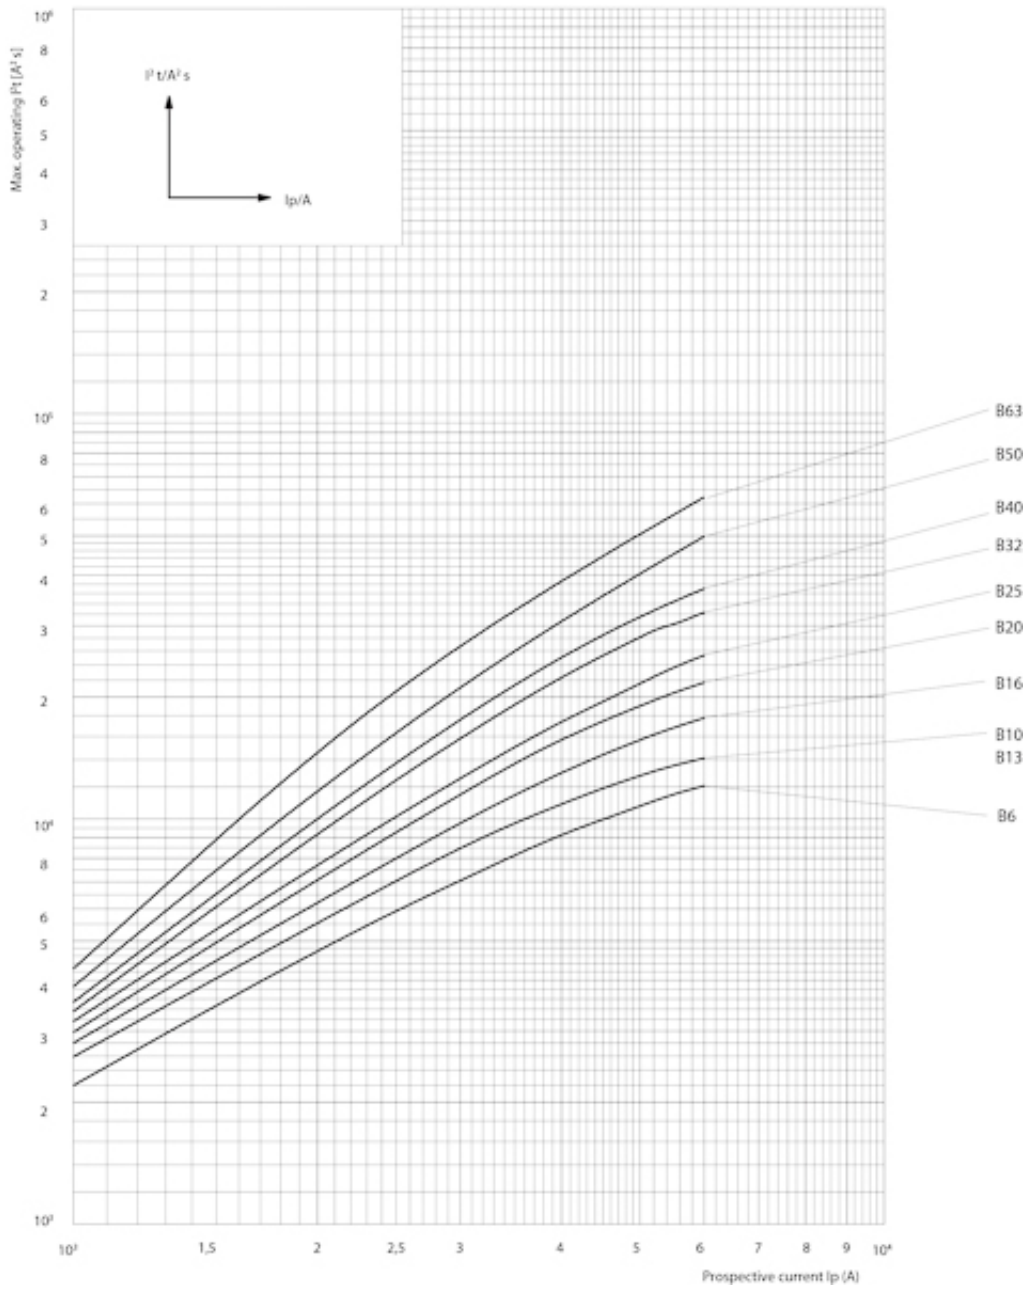

Технические характеристики